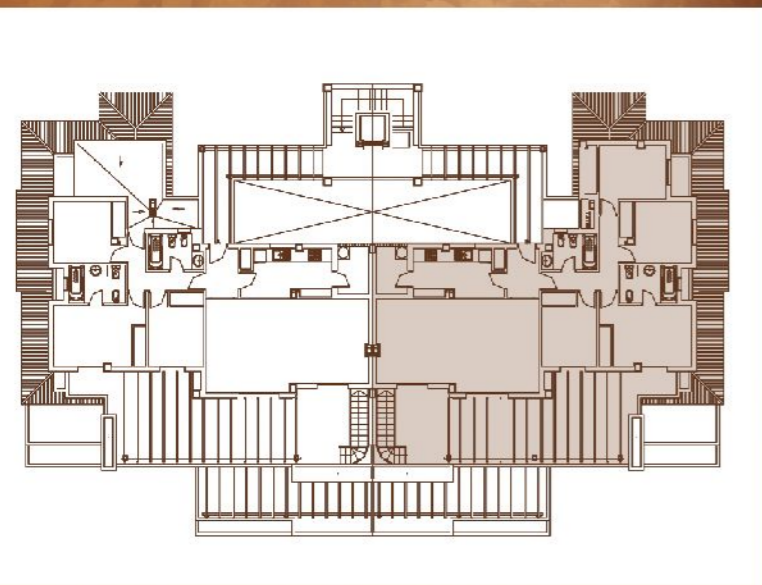

**BLOQUE 6. PUTT**

## Bloque 6 - PUTT

### Ático B

El total de las superficies incluye las zonas comunes del apartamento.

Ático 4 dormitorios  
4 bedrooms apartment

Sup. Cerrada	126,85 m <sup>2</sup>
Sup. Cons. Terraza	55,17 m <sup>2</sup>
Solarium	128,01 m <sup>2</sup>
<b>Total</b>	<b>342,97 m<sup>2</sup></b>