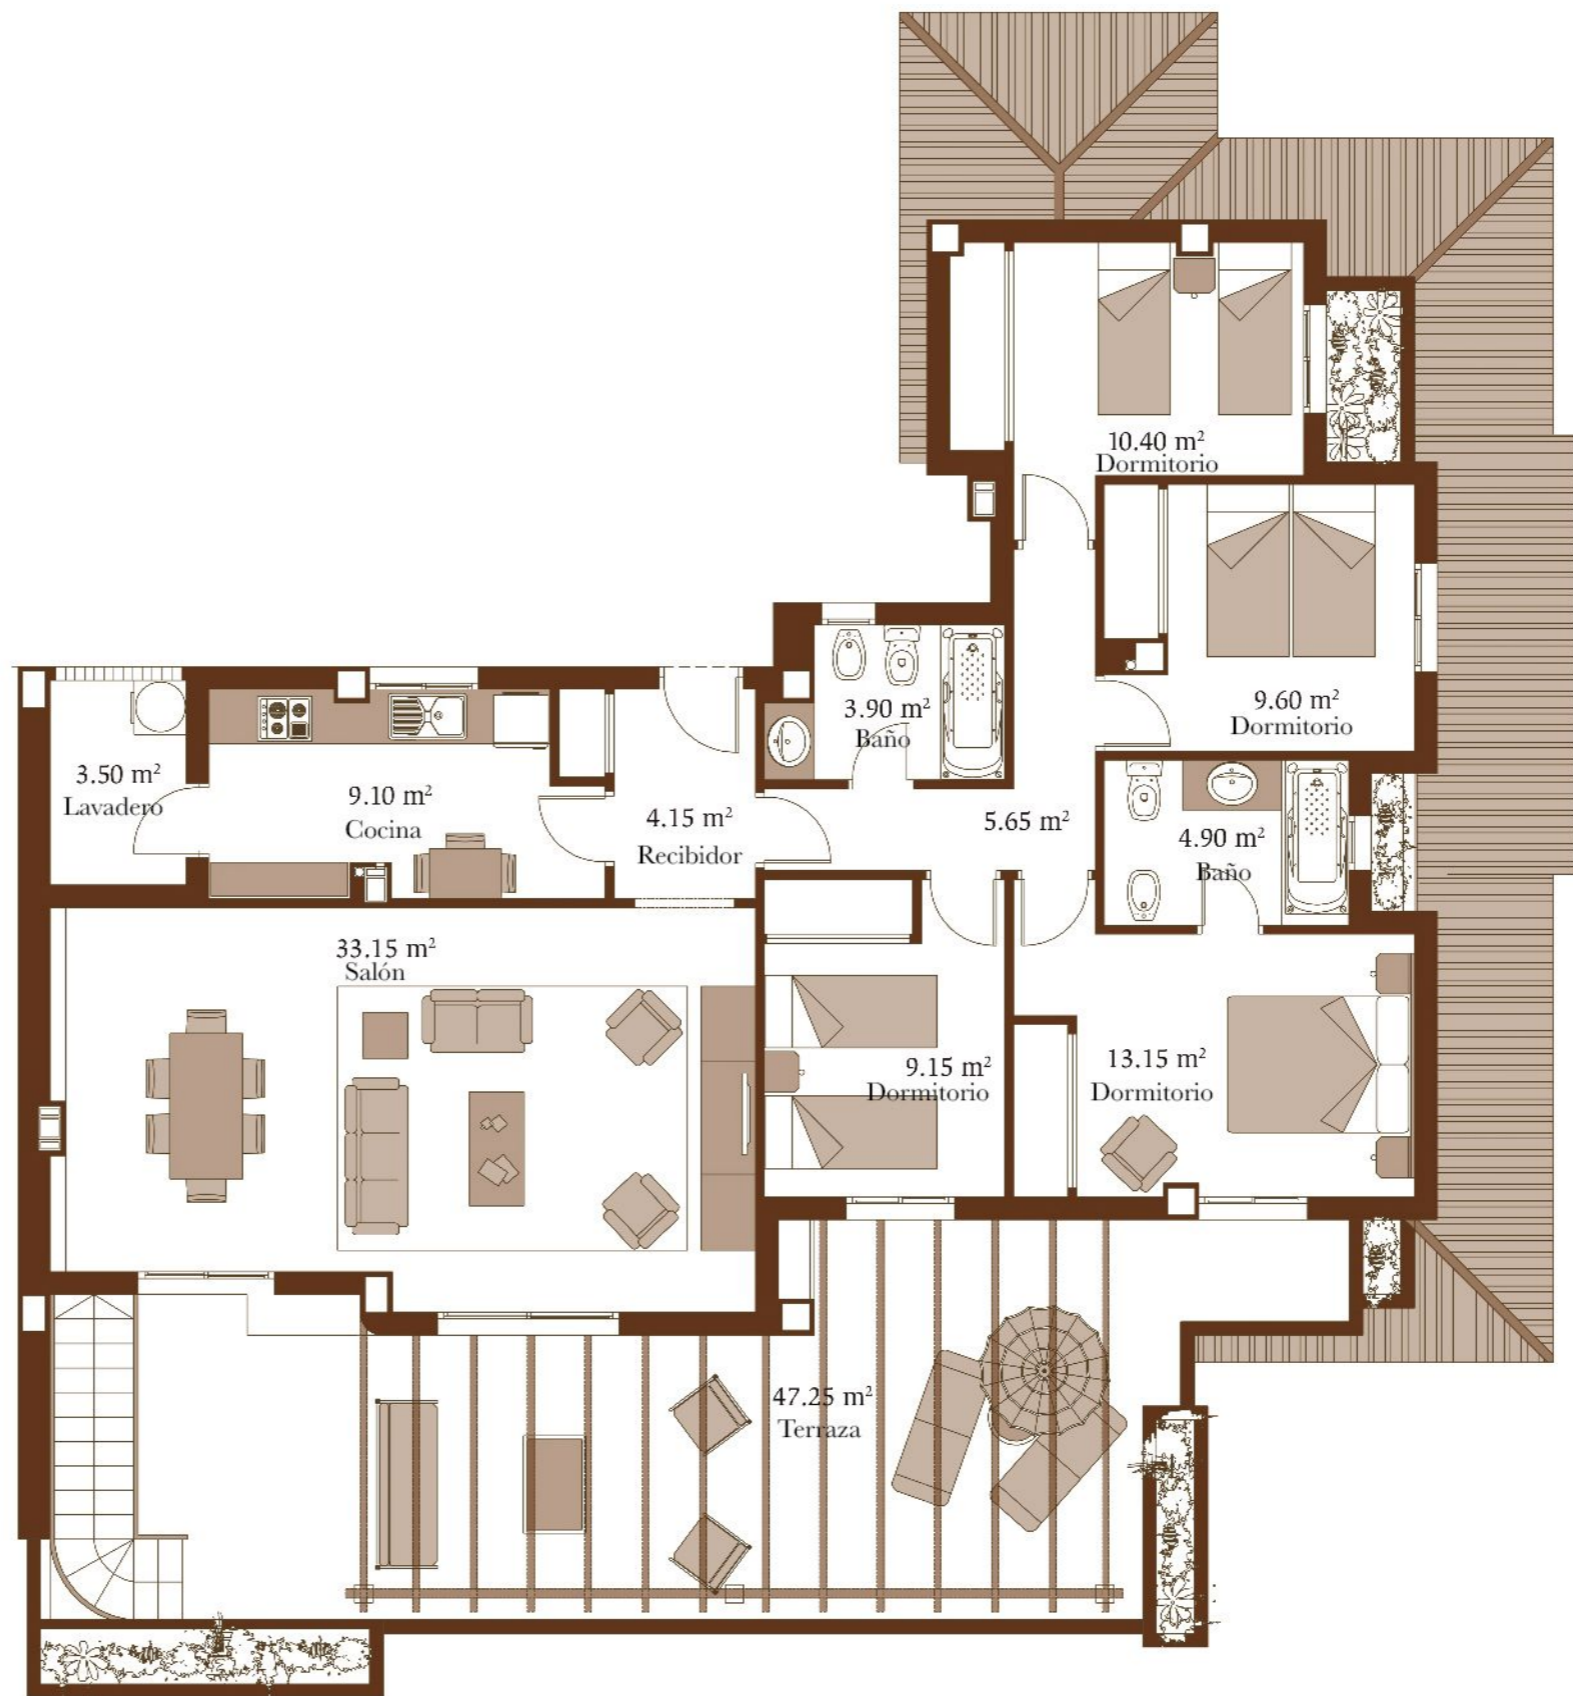

**BLOQUE 6. PUTT**

## Bloque 6 - PUTT

### Ático B

El total de las superficies incluye las zonas comunes del apartamento.

Ático 4 dormitorios  
4 bedrooms apartment

Sup. Cerrada	126,85 m <sup>2</sup>
Sup. Cons. Terraza	55,17 m <sup>2</sup>
Solarium	128,01 m <sup>2</sup>
<b>Total</b>	<b>342,97 m<sup>2</sup></b>