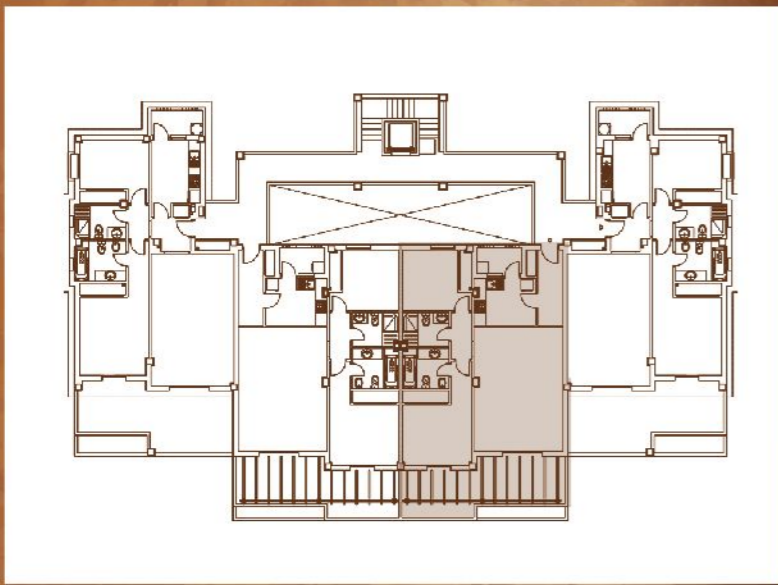

BLOQUE 6. PUTT

Augusta

SEA & GOLF

Apartamento 2 dormitorios
2 bedrooms apartment

Sup. Cerrada	91,89 m ²
Sup. Cons. Terraza	21,53 m ²
Total	133,35 m ²

Augusta

SEA & GOLF

Bloque 6 - PUTT

Planta Primera C

El total de las superficies incluye las zonas comunes del apartamento.