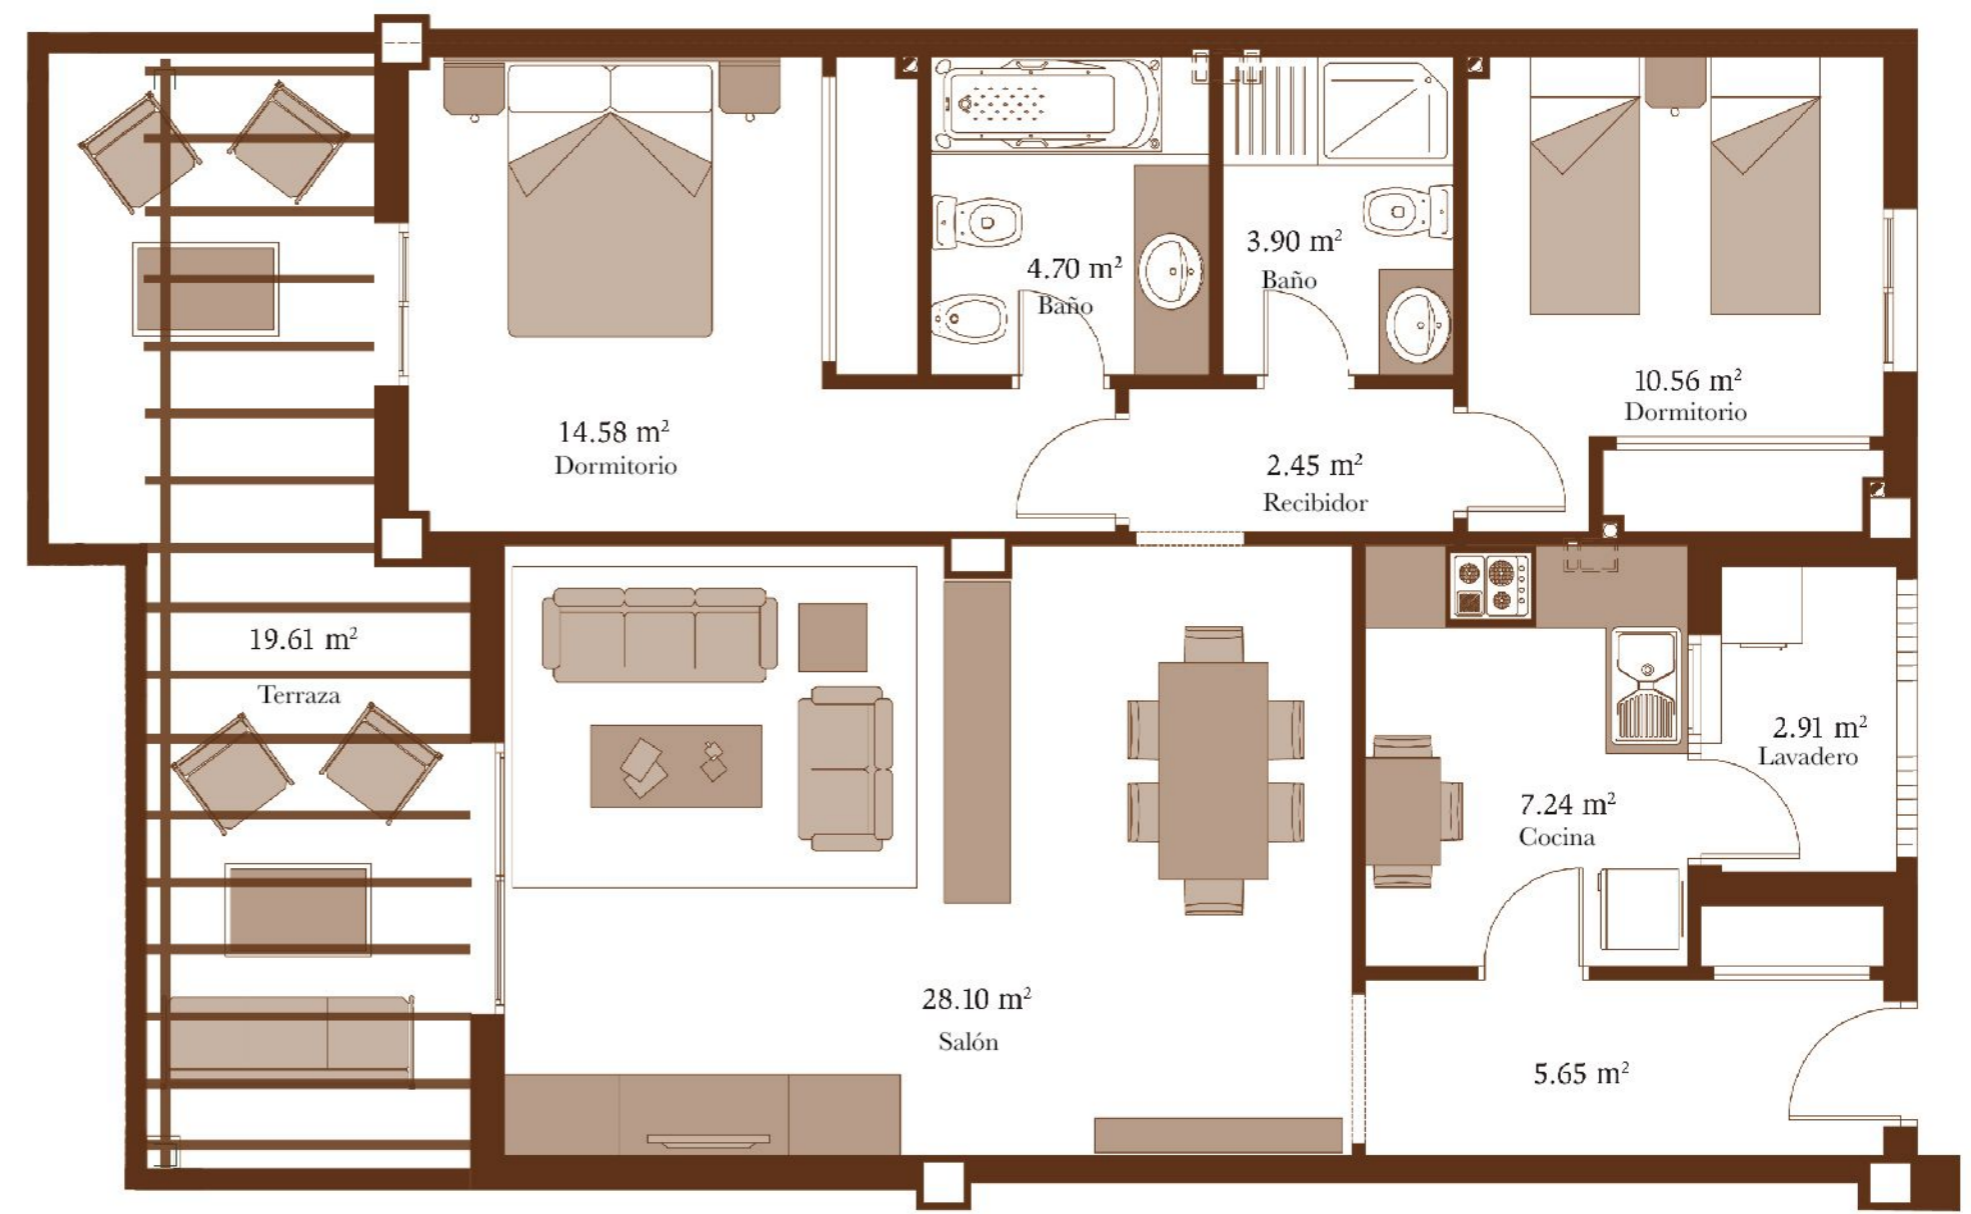

BLOQUE 6. PUTT

Augusta

SEA & GOLF

Apartamento 2 dormitorios
2 bedrooms apartment

Sup. Cerrada	91,89 m ²
Sup. Cons. Terraza	21,53 m ²
Total	133,35 m ²

Augusta

SEA & GOLF

Bloque 6 - PUTT

Planta Primera C

El total de las superficies incluye las zonas comunes del apartamento.