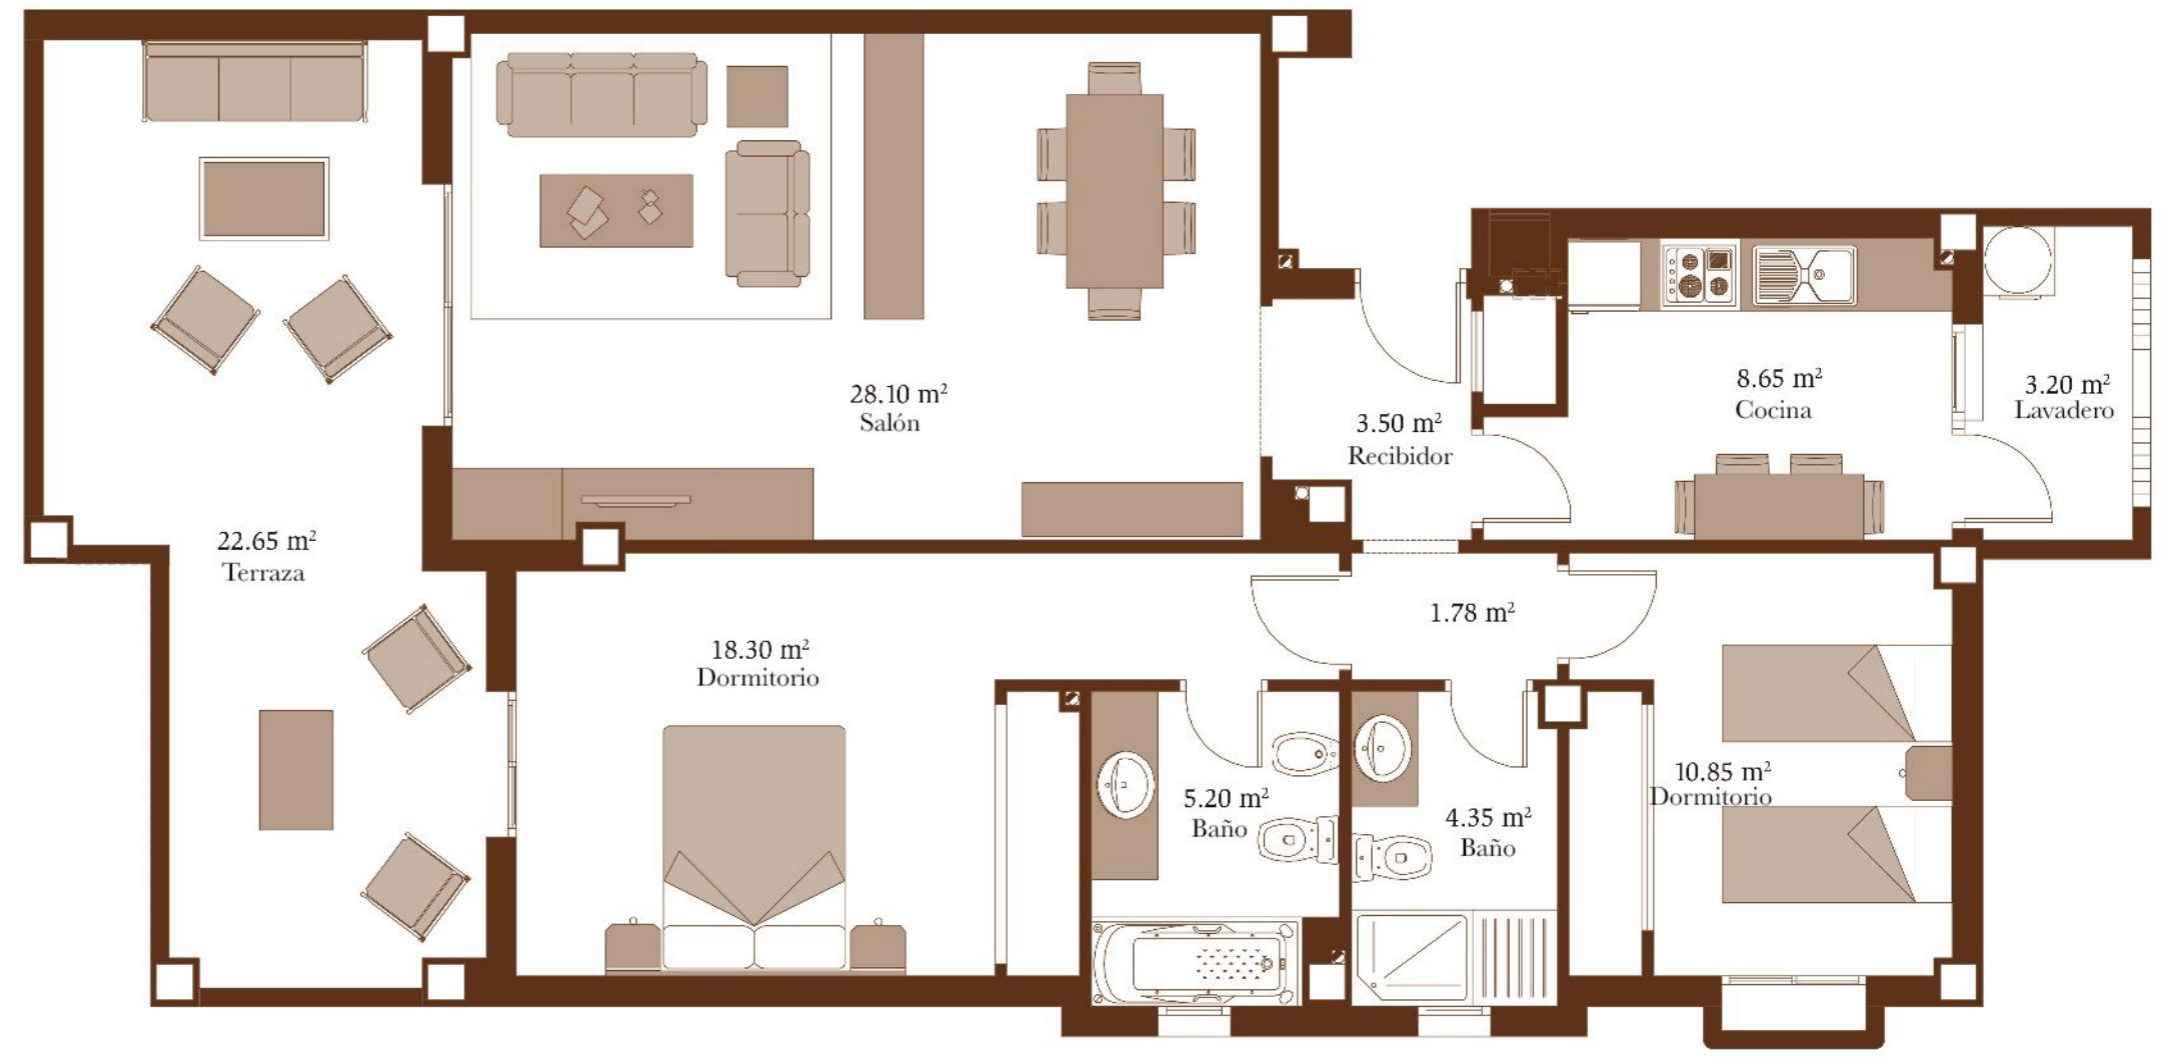

BLOQUE 6. PUTT

Bloque 6 - PUTT

Planta Primera D

Apartamento 2 dormitorios
2 bedrooms apartment

Sup. Cerrada	98,08 m ²
Sup. Cons. Terraza	24,97 m ²
Total	144,68 m²

El total de las superficies incluye las zonas comunes del apartamento.