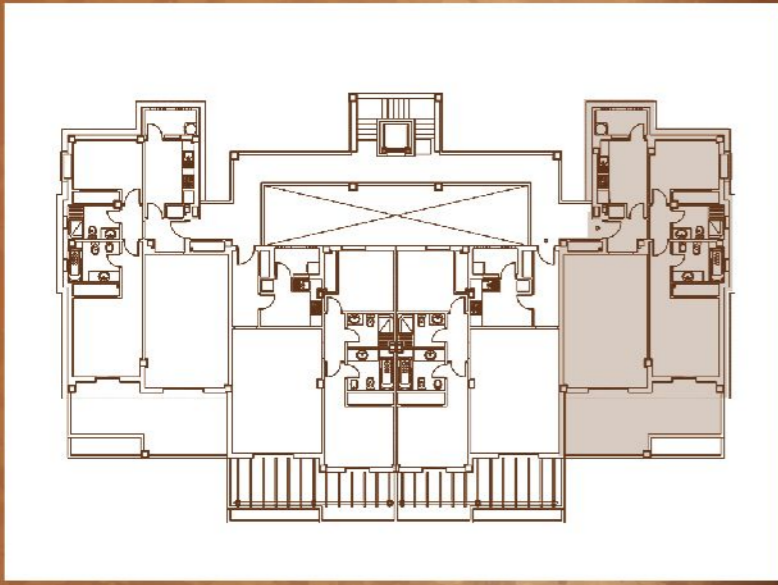

BLOQUE 6. PUTT

Bloque 6 - PUTT

Planta Primera D

Apartamento 2 dormitorios
2 bedrooms apartment

Sup. Cerrada	98,08 m ²
Sup. Cons. Terraza	24,97 m ²
Total	144,68 m²

El total de las superficies incluye las zonas comunes del apartamento.