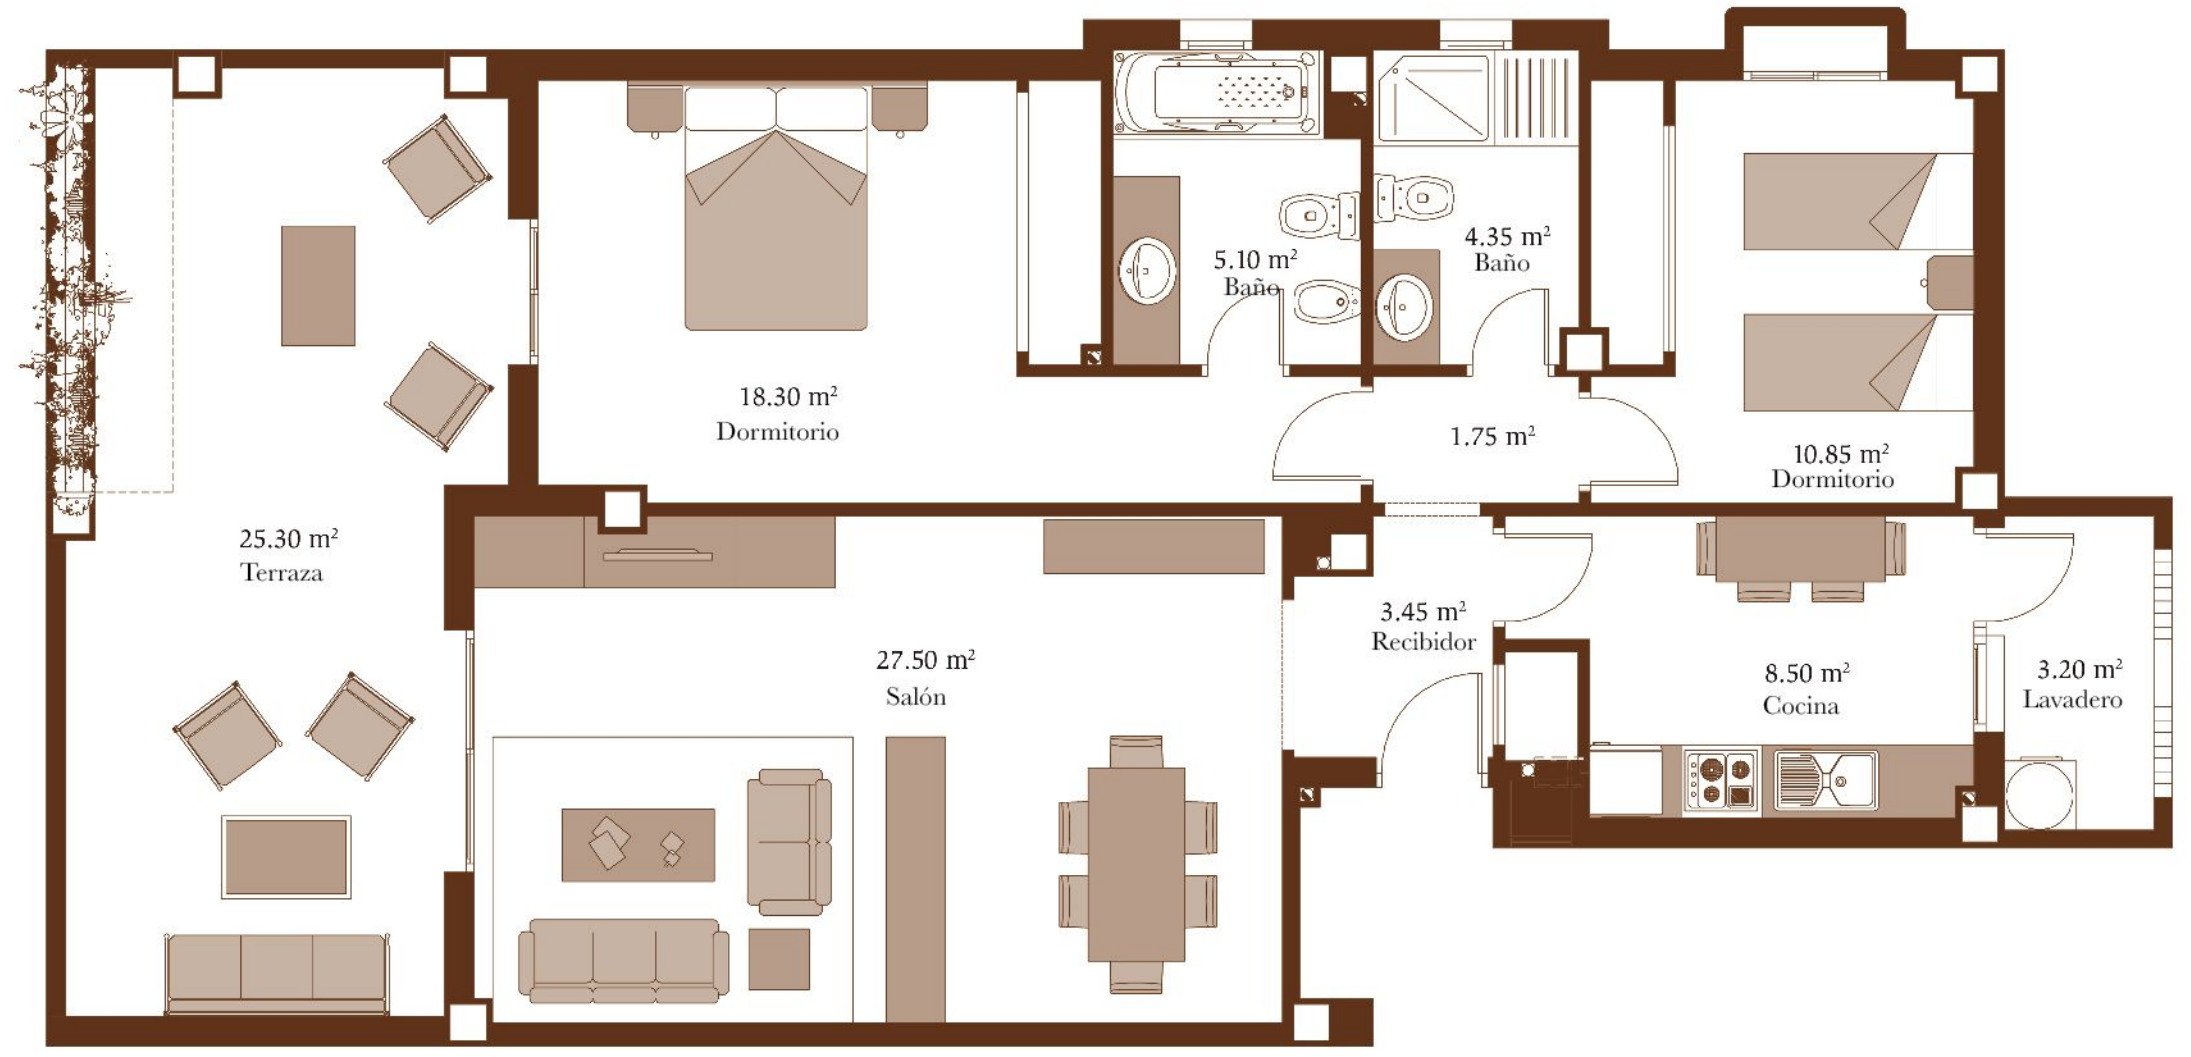

BLOQUE 6. PUTT

Augusta

SEA & GOLF

Bloque 6 - PUTT

Bajo A

Augusta

SEA & GOLF

Apartamentos 2 dormitorios
2 bedrooms apartment

Sup. Cerrada	98,08 m ²
Sup. Cons. Terraza	28,90 m ²
Jardín Privado	29,07 m ²
Total	149,30 m²

El total de las superficies incluye las zonas comunes del apartamento.