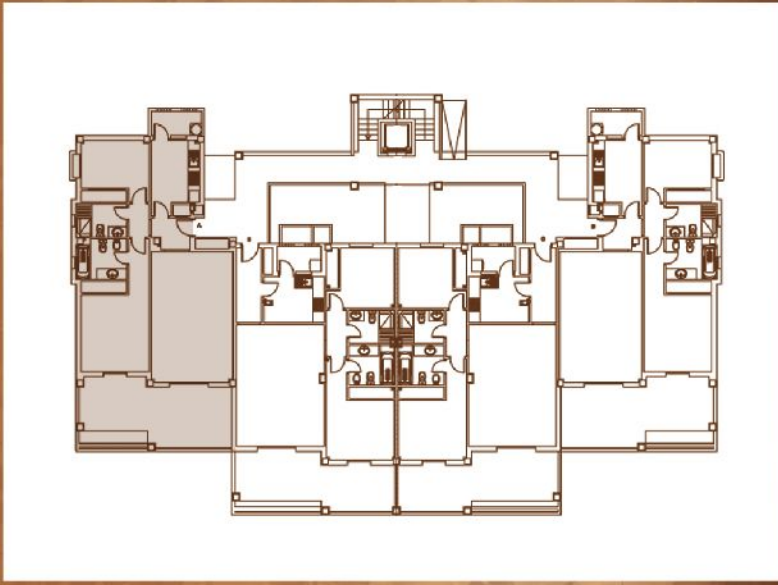

BLOQUE 6. PUTT

Augusta

SEA & GOLF

Bloque 6 - PUTT

Bajo A

Augusta

SEA & GOLF

Apartamentos 2 dormitorios
2 bedrooms apartment

Sup. Cerrada	98,08 m ²
Sup. Cons. Terraza	28,90 m ²
Jardín Privado	29,07 m ²
Total	149,30 m²

El total de las superficies incluye las zonas comunes del apartamento.