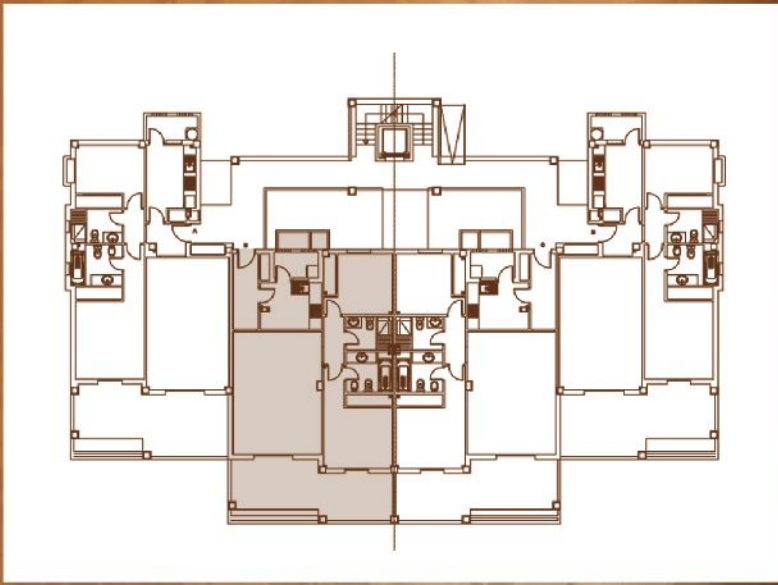

BLOQUE 6. PUTT

Augusta

SEA & GOLF

Apartamentos 2 dormitorios
2 bedrooms apartment

Sup. Cerrada	91,89 m ²
Sup. Cons. Terraza	24,58 m ²
Jardín Privado	24,87 m ²
Total	136,94 m²

Augusta

SEA & GOLF

Bloque 6 - PUTT

Bajo B

El total de las superficies incluye las zonas comunes del apartamento.