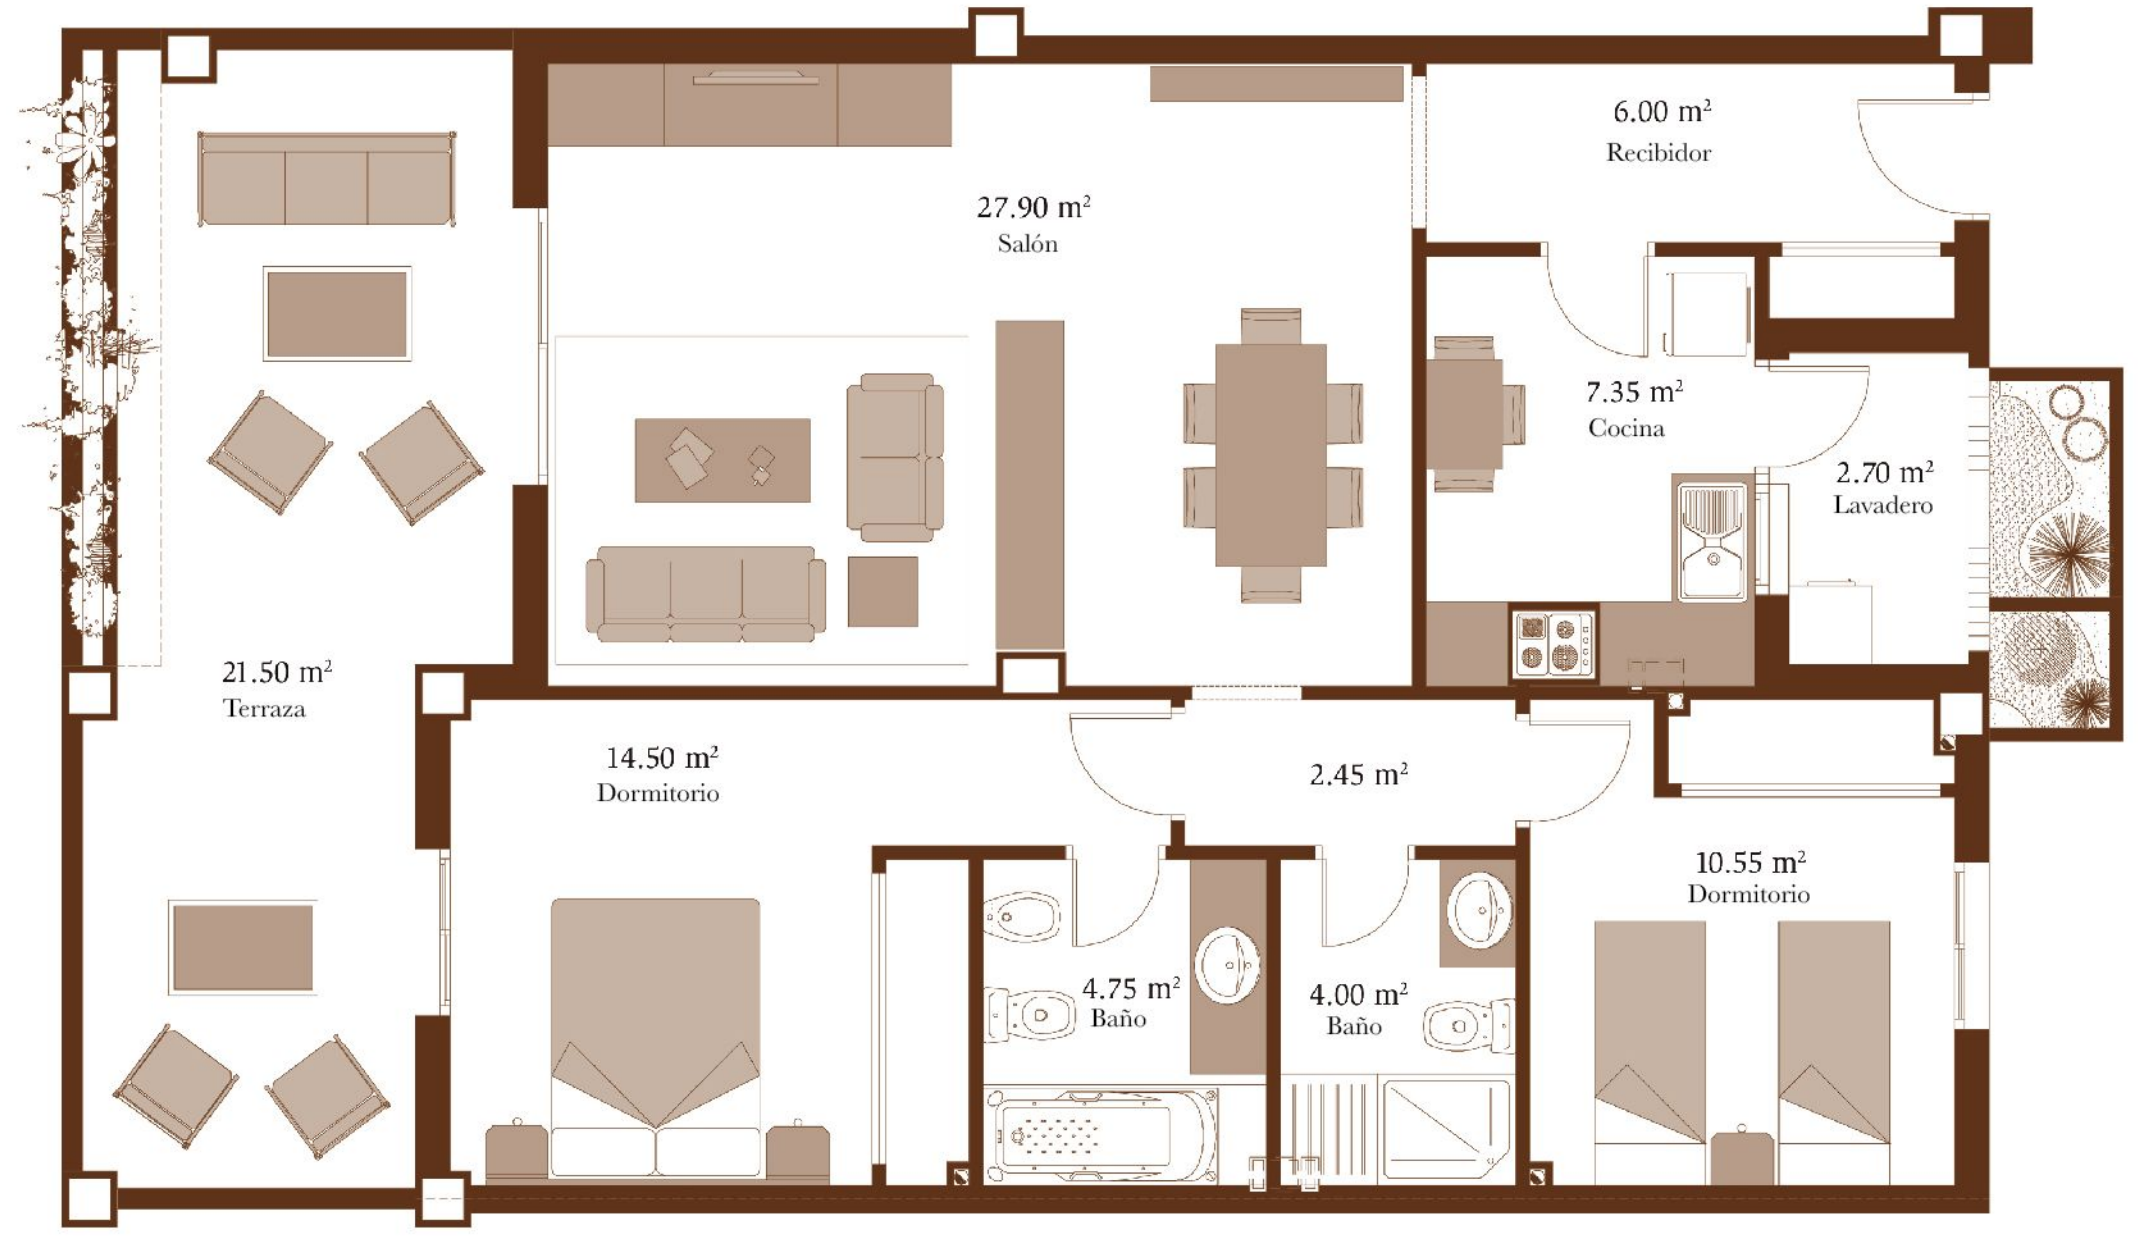

BLOQUE 6. PUTT

Augusta

SEA & GOLF

Apartamentos 2 dormitorios
2 bedrooms apartment

Sup. Cerrada	91,89 m ²
Sup. Cons. Terraza	24,58 m ²
Jardín Privado	24,87 m ²
Total	136,94 m²

Augusta

SEA & GOLF

Bloque 6 - PUTT

Bajo B

El total de las superficies incluye las zonas comunes del apartamento.