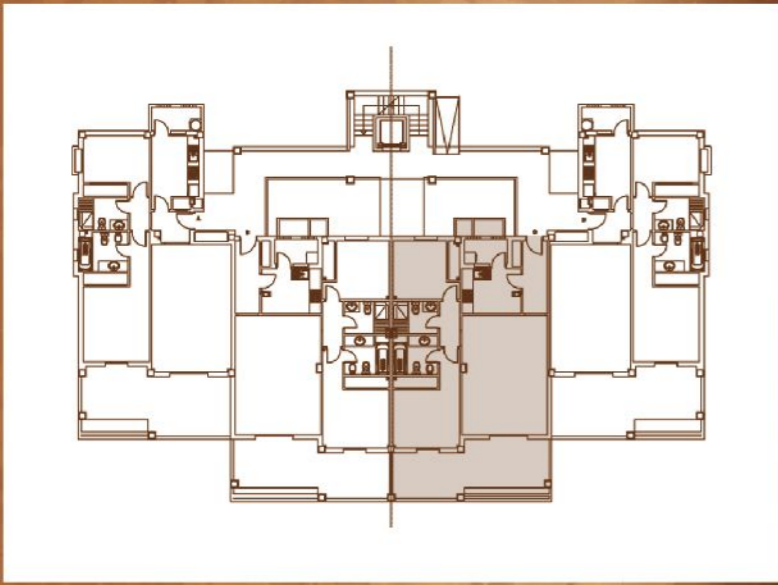

BLOQUE 6. PUTT

Augusta

SEA & GOLF

Apartamento 2 dormitorios
2 bedrooms apartment

Sup. Cerrada	91,89 m ²
Sup. Cons. Terraza	24,58 m ²
Jardín Privado	36,88 m ²
Total	136,94 m ²

Augusta

SEA & GOLF

Bloque 6 - PUTT
Bajo C

El total de las superficies incluye las zonas comunes del apartamento.