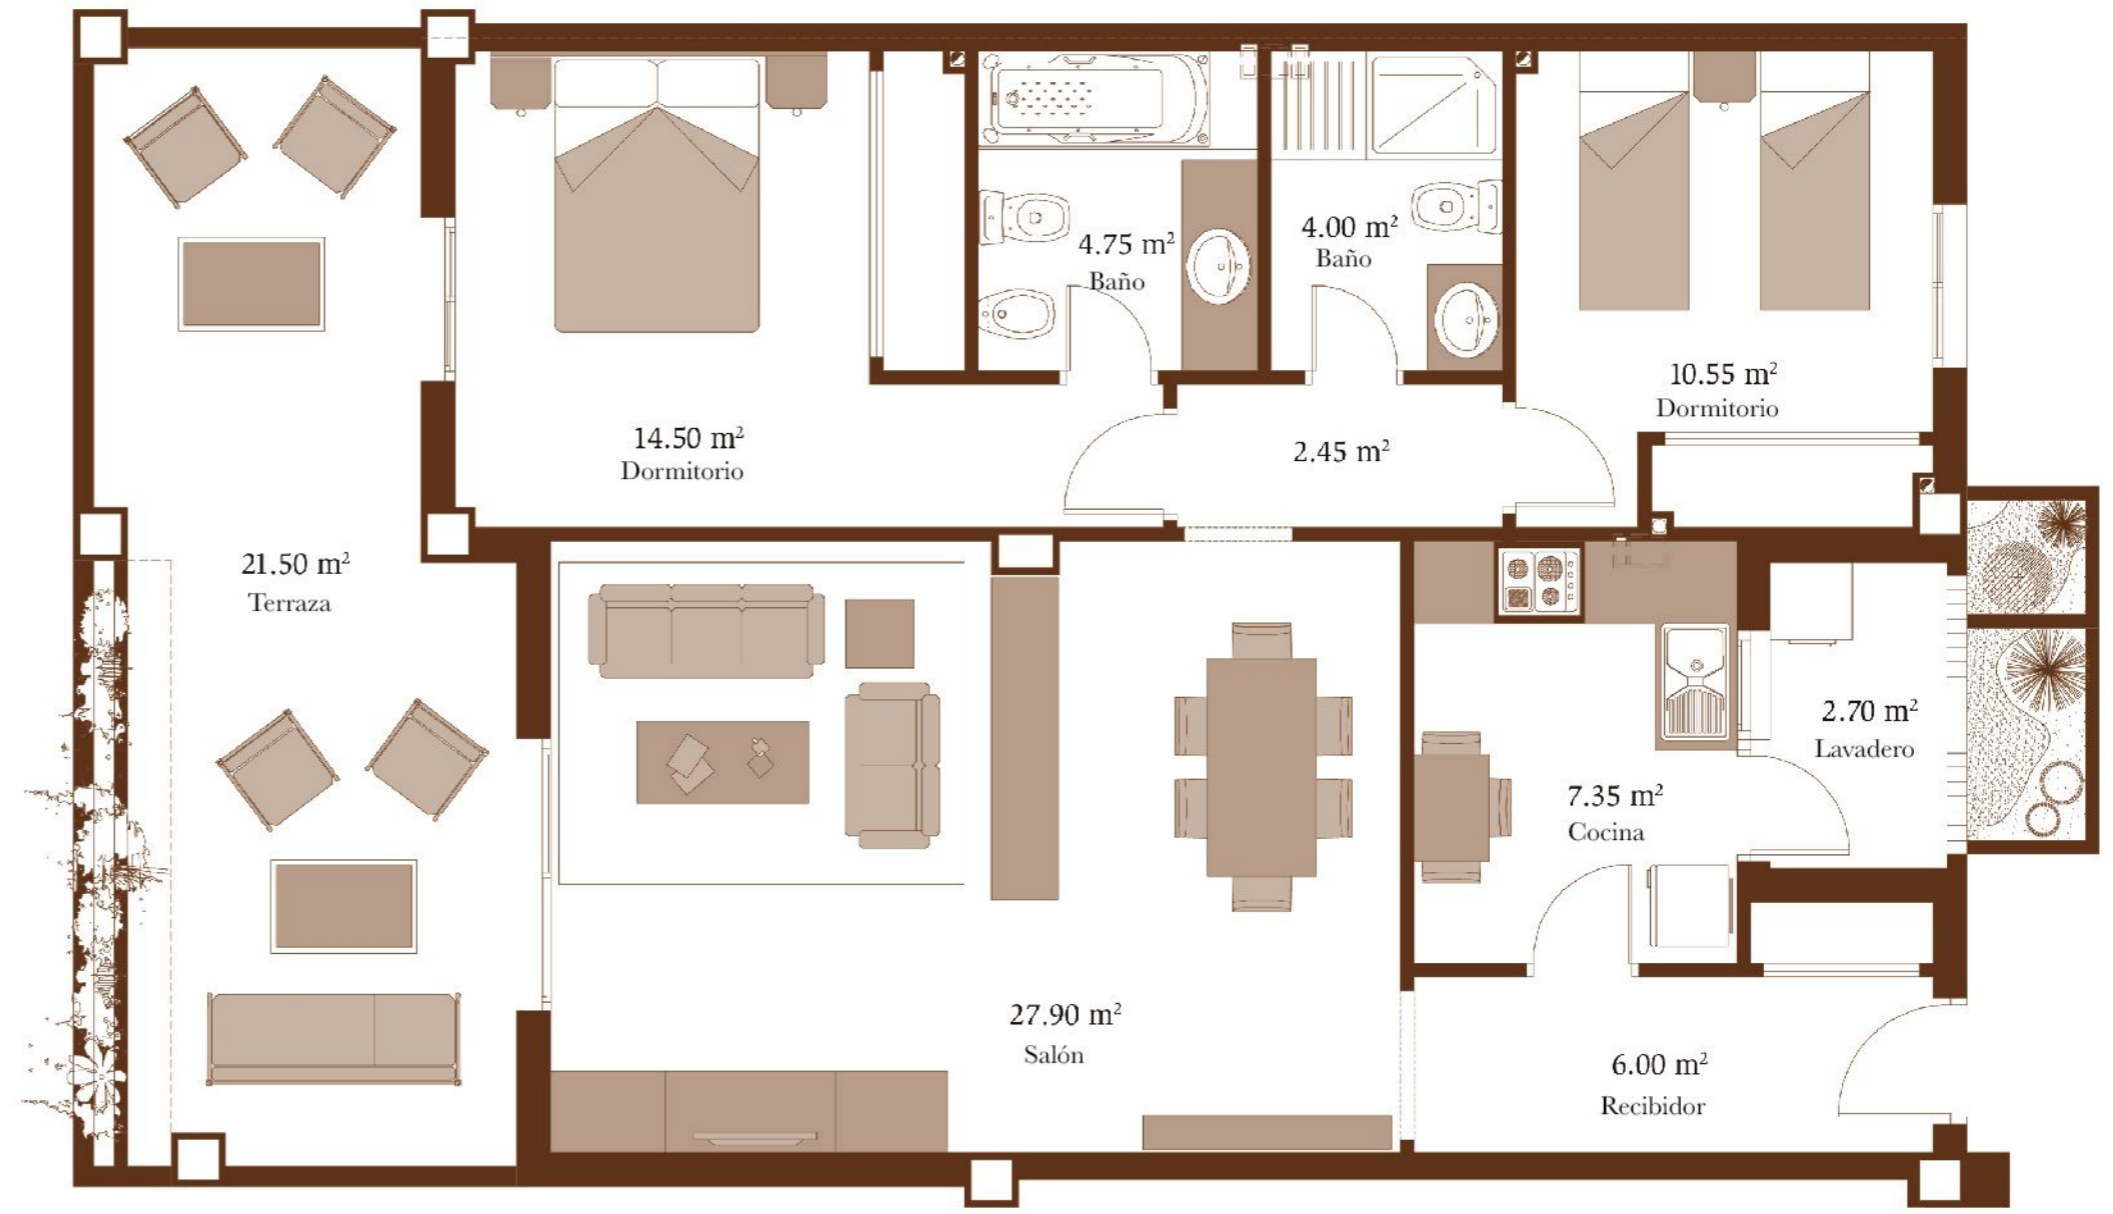

BLOQUE 6. PUTT

Augusta

SEA & GOLF

Apartamento 2 dormitorios
2 bedrooms apartment

Sup. Cerrada	91,89 m ²
Sup. Cons. Terraza	24,58 m ²
Jardín Privado	36,88 m ²
Total	136,94 m ²

Augusta

SEA & GOLF

Bloque 6 - PUTT
Bajo C

El total de las superficies incluye las zonas comunes del apartamento.