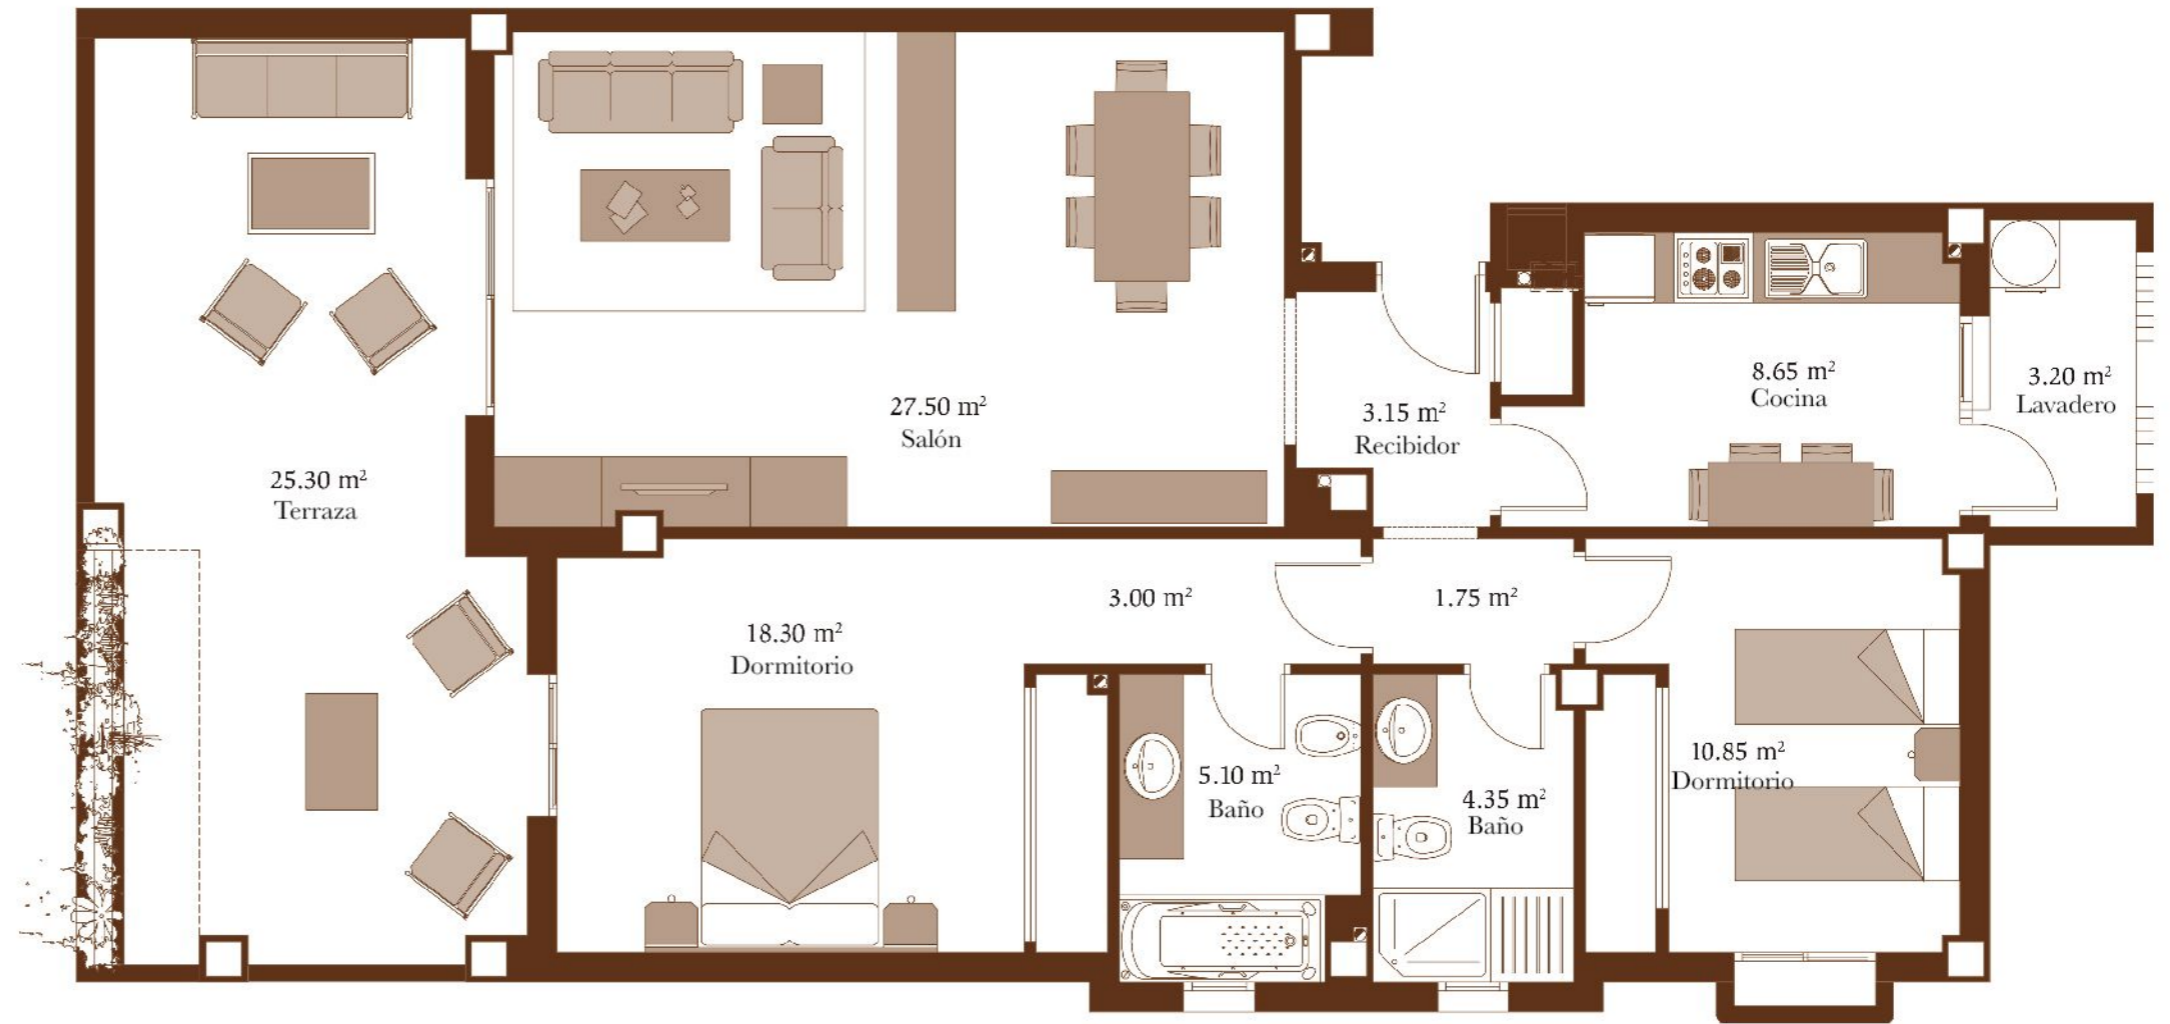

BLOQUE 6. PUTT

Augusta

SEA & GOLF

Apartamento 2 dormitorios
2 bedrooms apartment

Sup. Cerrada	98,08 m ²
Sup. Cons. Terraza	28,90 m ²
Jardín Privado	46,01 m ²
Total	149,30 m ²

Augusta

SEA & GOLF

Bloque 6 - PUTT

Bajo D

El total de las superficies incluye las zonas comunes del apartamento.