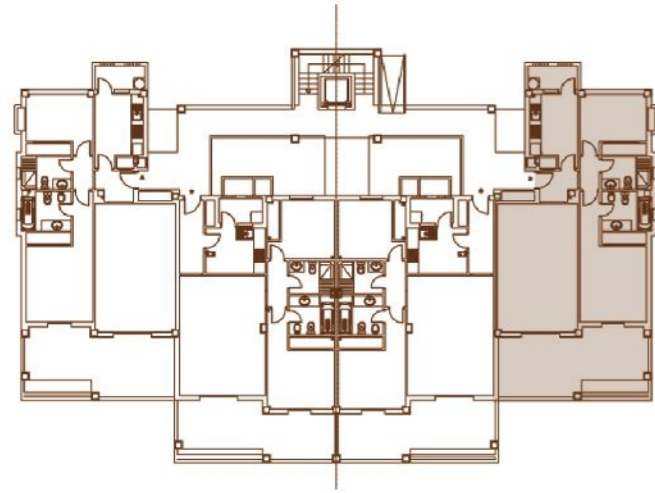

BLOQUE 6. PUTT

Augusta

SEA & GOLF

Apartamento 2 dormitorios
2 bedrooms apartment

Sup. Cerrada	98,08 m ²
Sup. Cons. Terraza	28,90 m ²
Jardín Privado	46,01 m ²
Total	149,30 m ²

Augusta

SEA & GOLF

Bloque 6 - PUTT

Bajo D

El total de las superficies incluye las zonas comunes del apartamento.