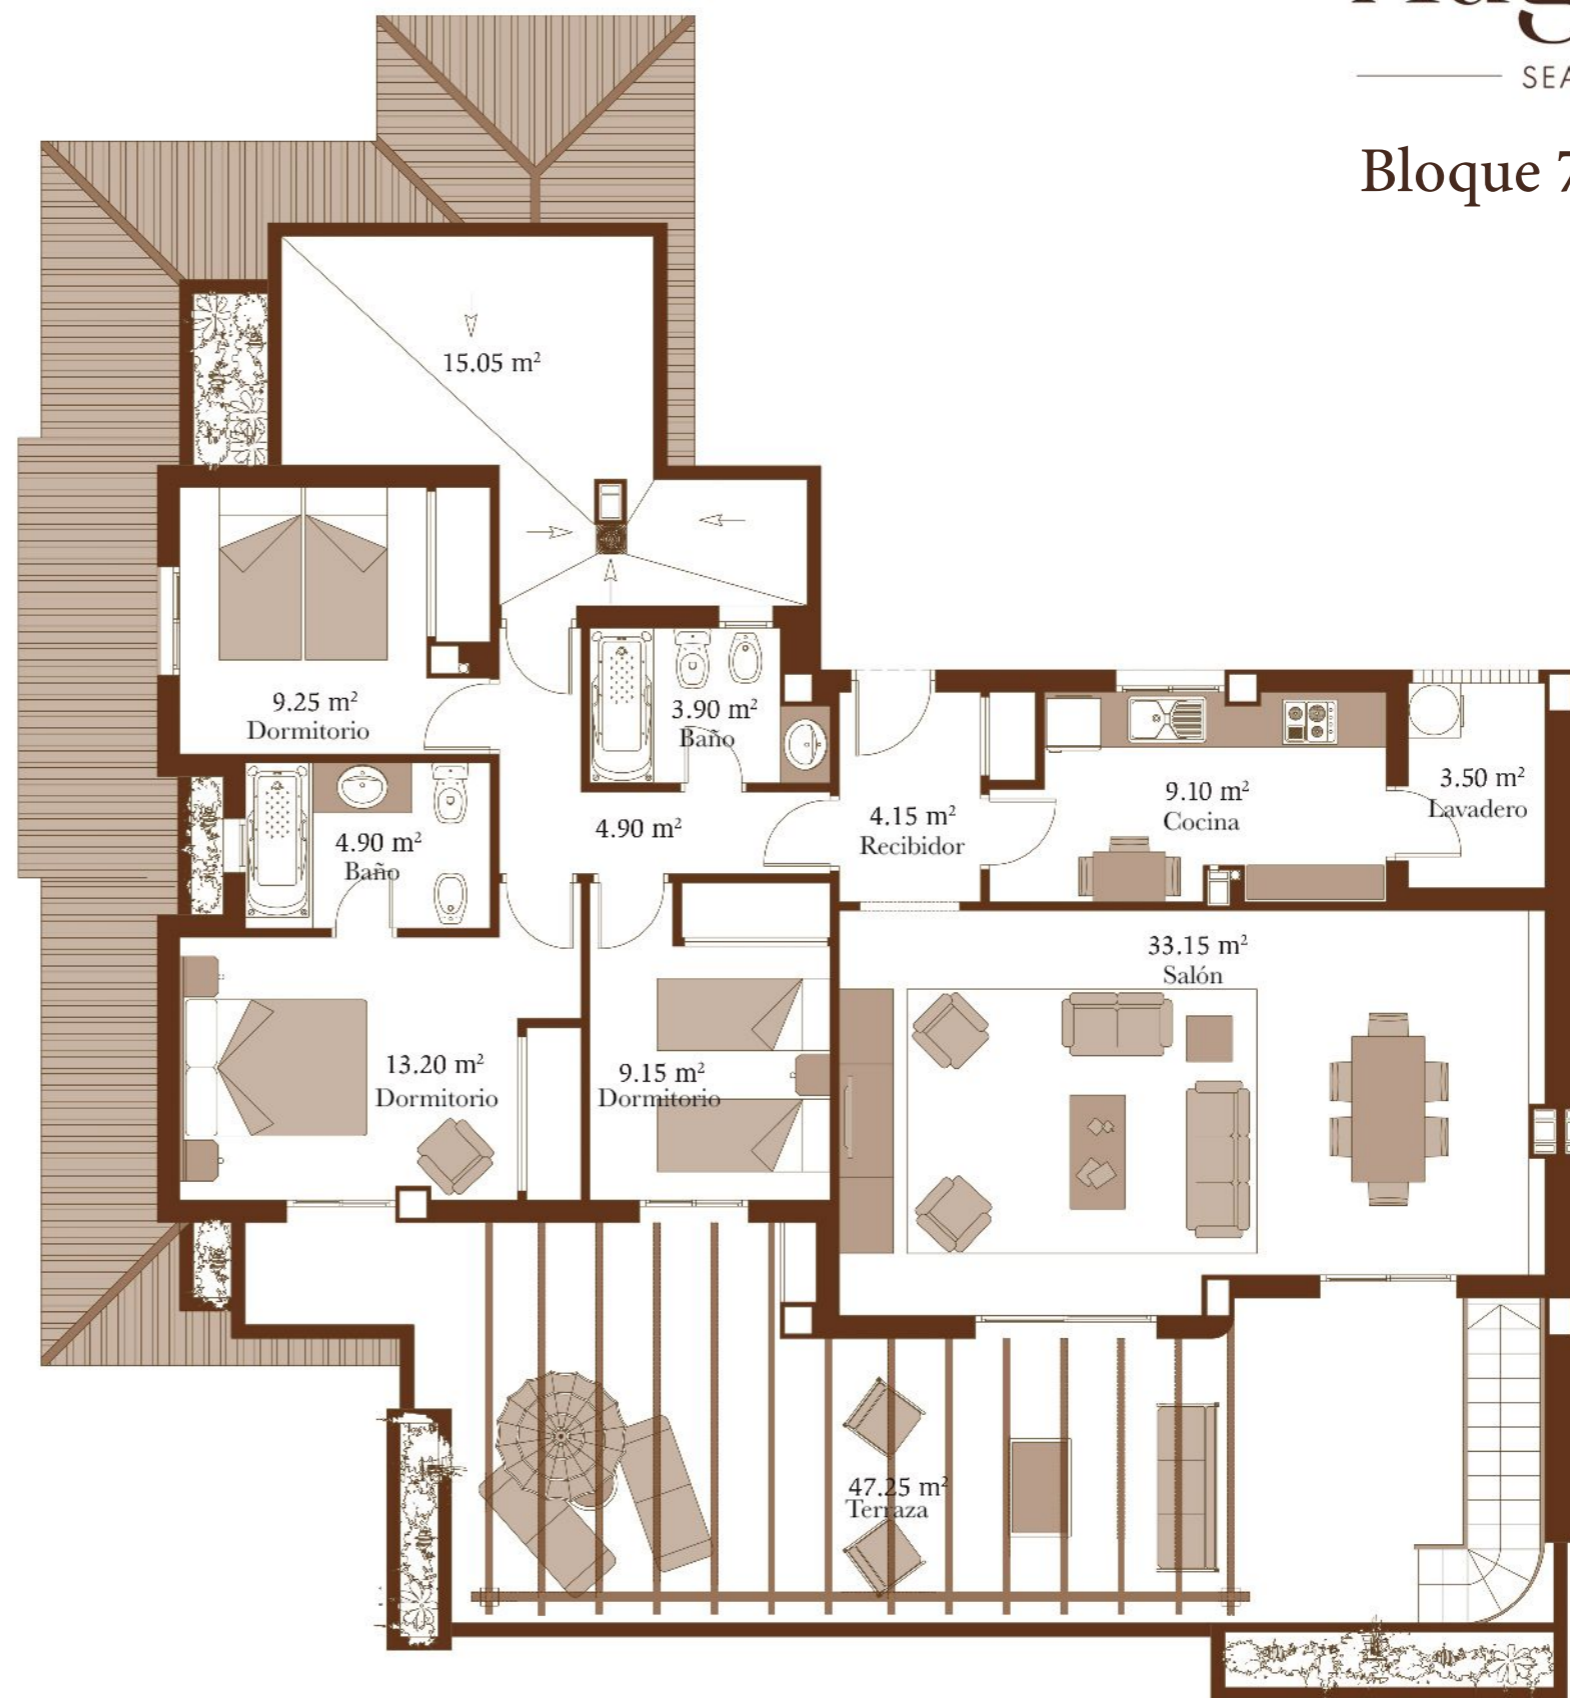

BLOQUE 7. BIRDIE

Augusta

SEA & GOLF

Ático 3 dormitorios
3 bedrooms apartment

Sup. Cerrada	113,57 m ²
Sup. Cons. Terraza	73,84 m ²
Solarium	113,90 m ²
Total	332,90 m²

Augusta

SEA & GOLF

Bloque 7 - BIRDIE

Ático A

El total de las superficies incluye las zonas comunes del apartamento.