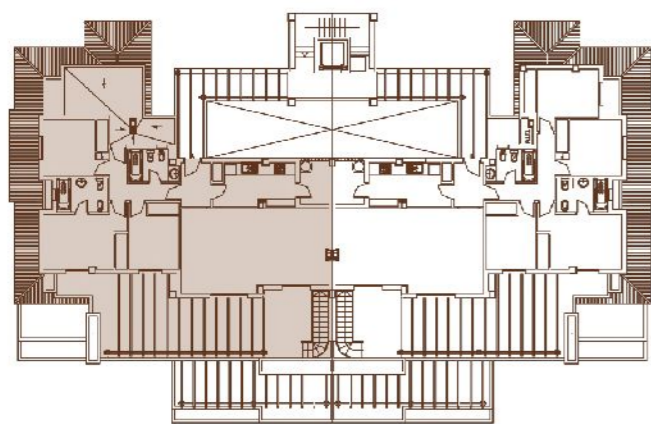

BLOQUE 7. BIRDIE

Augusta

SEA & GOLF

Ático 3 dormitorios
3 bedrooms apartment

Sup. Cerrada	113,57 m ²
Sup. Cons. Terraza	73,84 m ²
Solarium	113,90 m ²
Total	332,90 m²

Augusta

SEA & GOLF

Bloque 7 - BIRDIE

Ático A

El total de las superficies incluye las zonas comunes del apartamento.