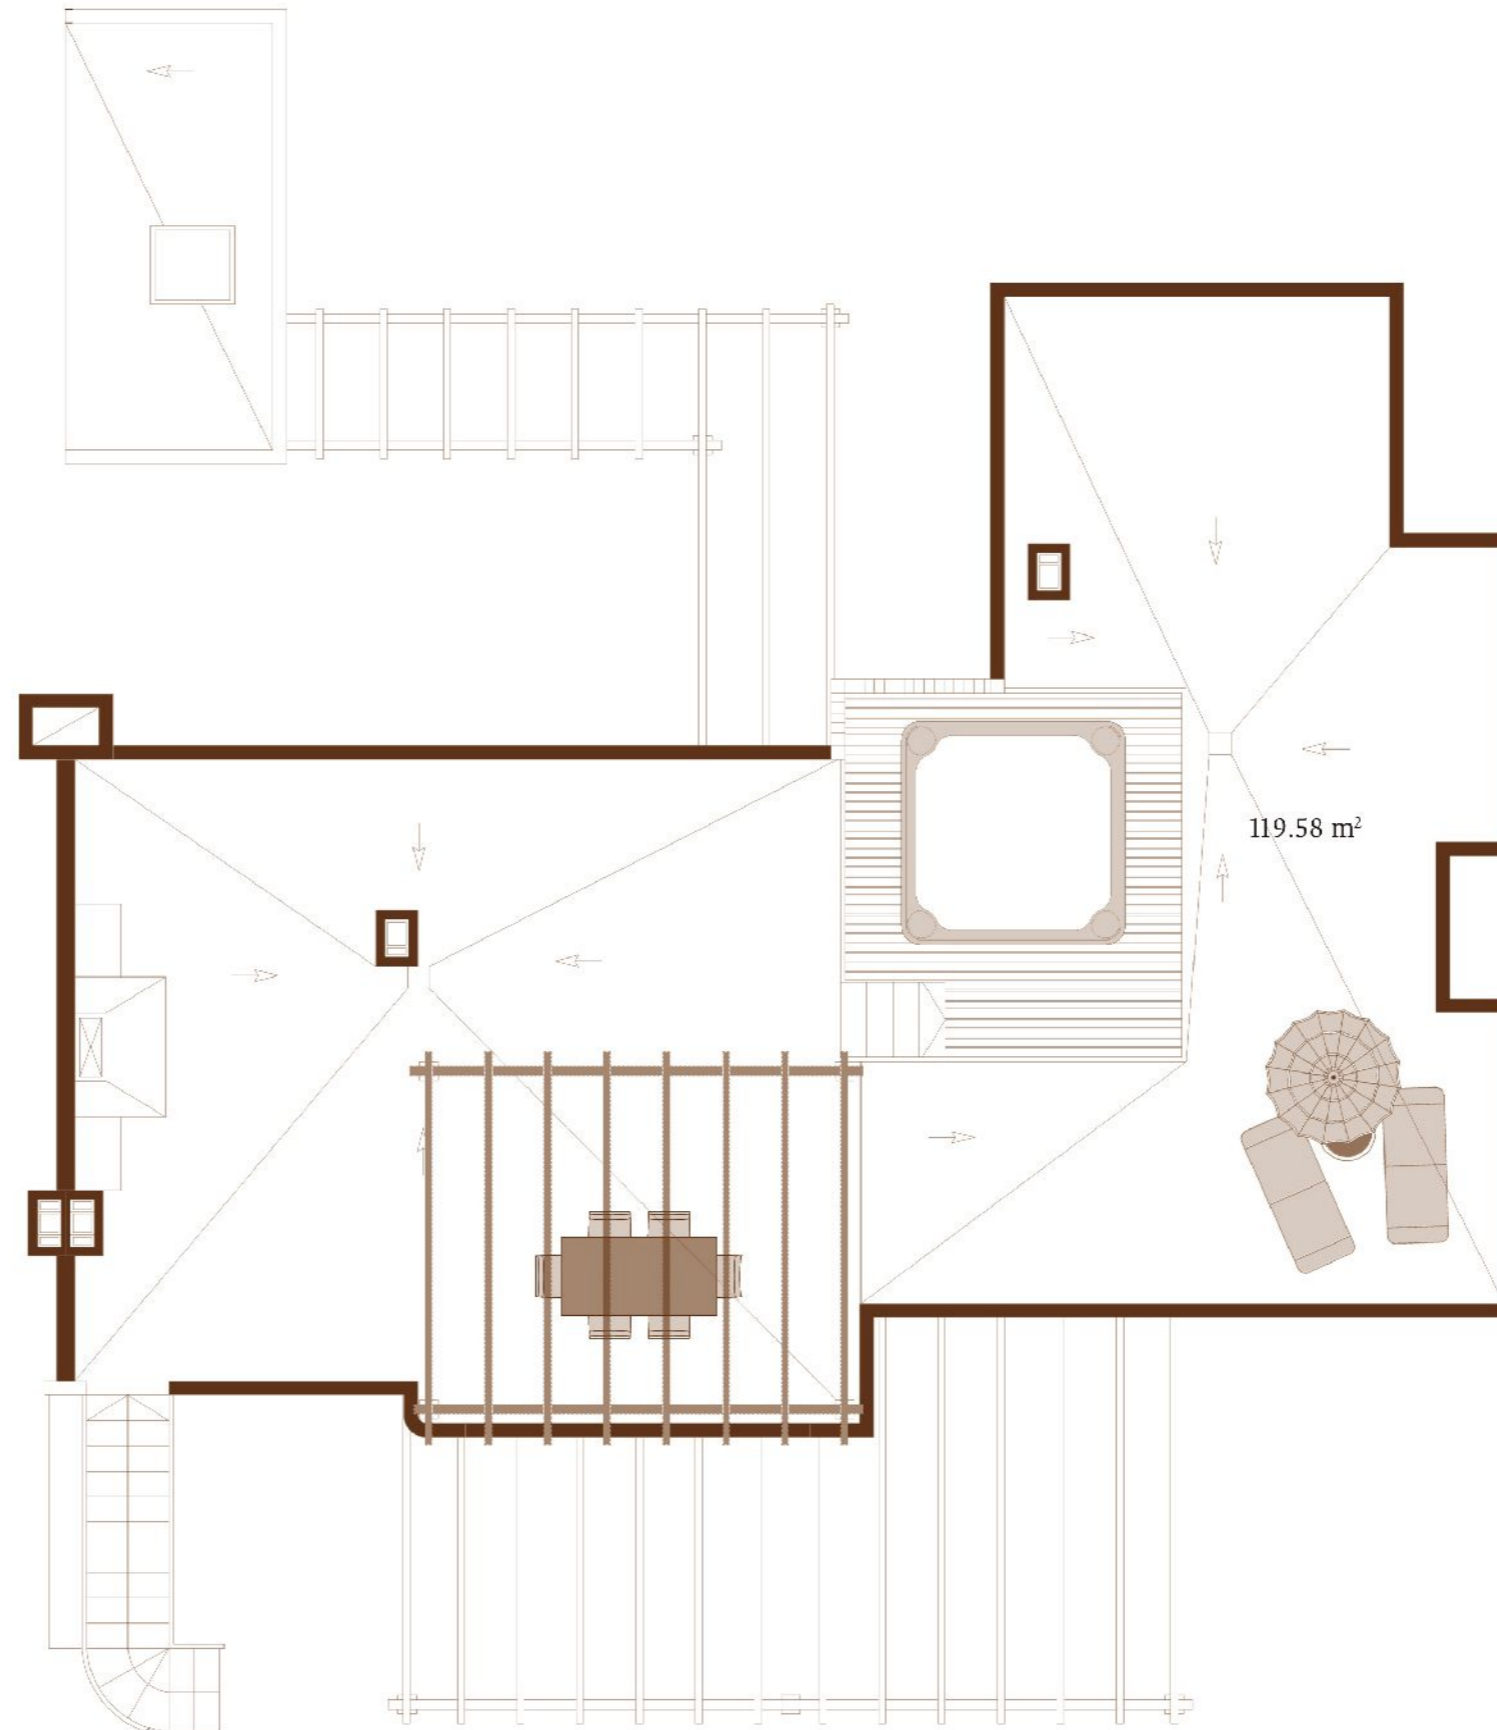

BLOQUE 7. BIRDIE

Augusta

SEA & GOLF

Ático 4 dormitorios
4 bedrooms apartment

| | |
|--------------------|-----------------------------|
| Sup. Cerrada | 126,85 m ² |
| Sup. Cons. Terraza | 55,17 m ² |
| Solarium | 128,01 m ² |
| Total | 342,97 m² |

Augusta

SEA & GOLF

Bloque 7 - BIRDIE

Ático B - Solarium

El total de las superficies incluye las zonas comunes del apartamento.