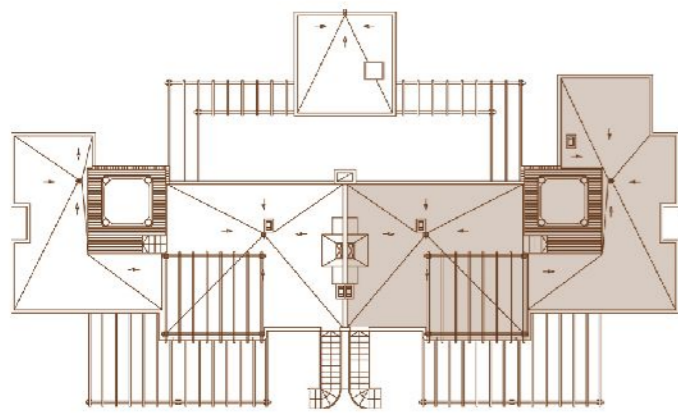

BLOQUE 7. BIRDIE

Augusta

SEA & GOLF

Ático 4 dormitorios
4 bedrooms apartment

| | |
|--------------------|-----------------------------|
| Sup. Cerrada | 126,85 m ² |
| Sup. Cons. Terraza | 55,17 m ² |
| Solarium | 128,01 m ² |
| Total | 342,97 m² |

Augusta

SEA & GOLF

Bloque 7 - BIRDIE

Ático B - Solarium

El total de las superficies incluye las zonas comunes del apartamento.