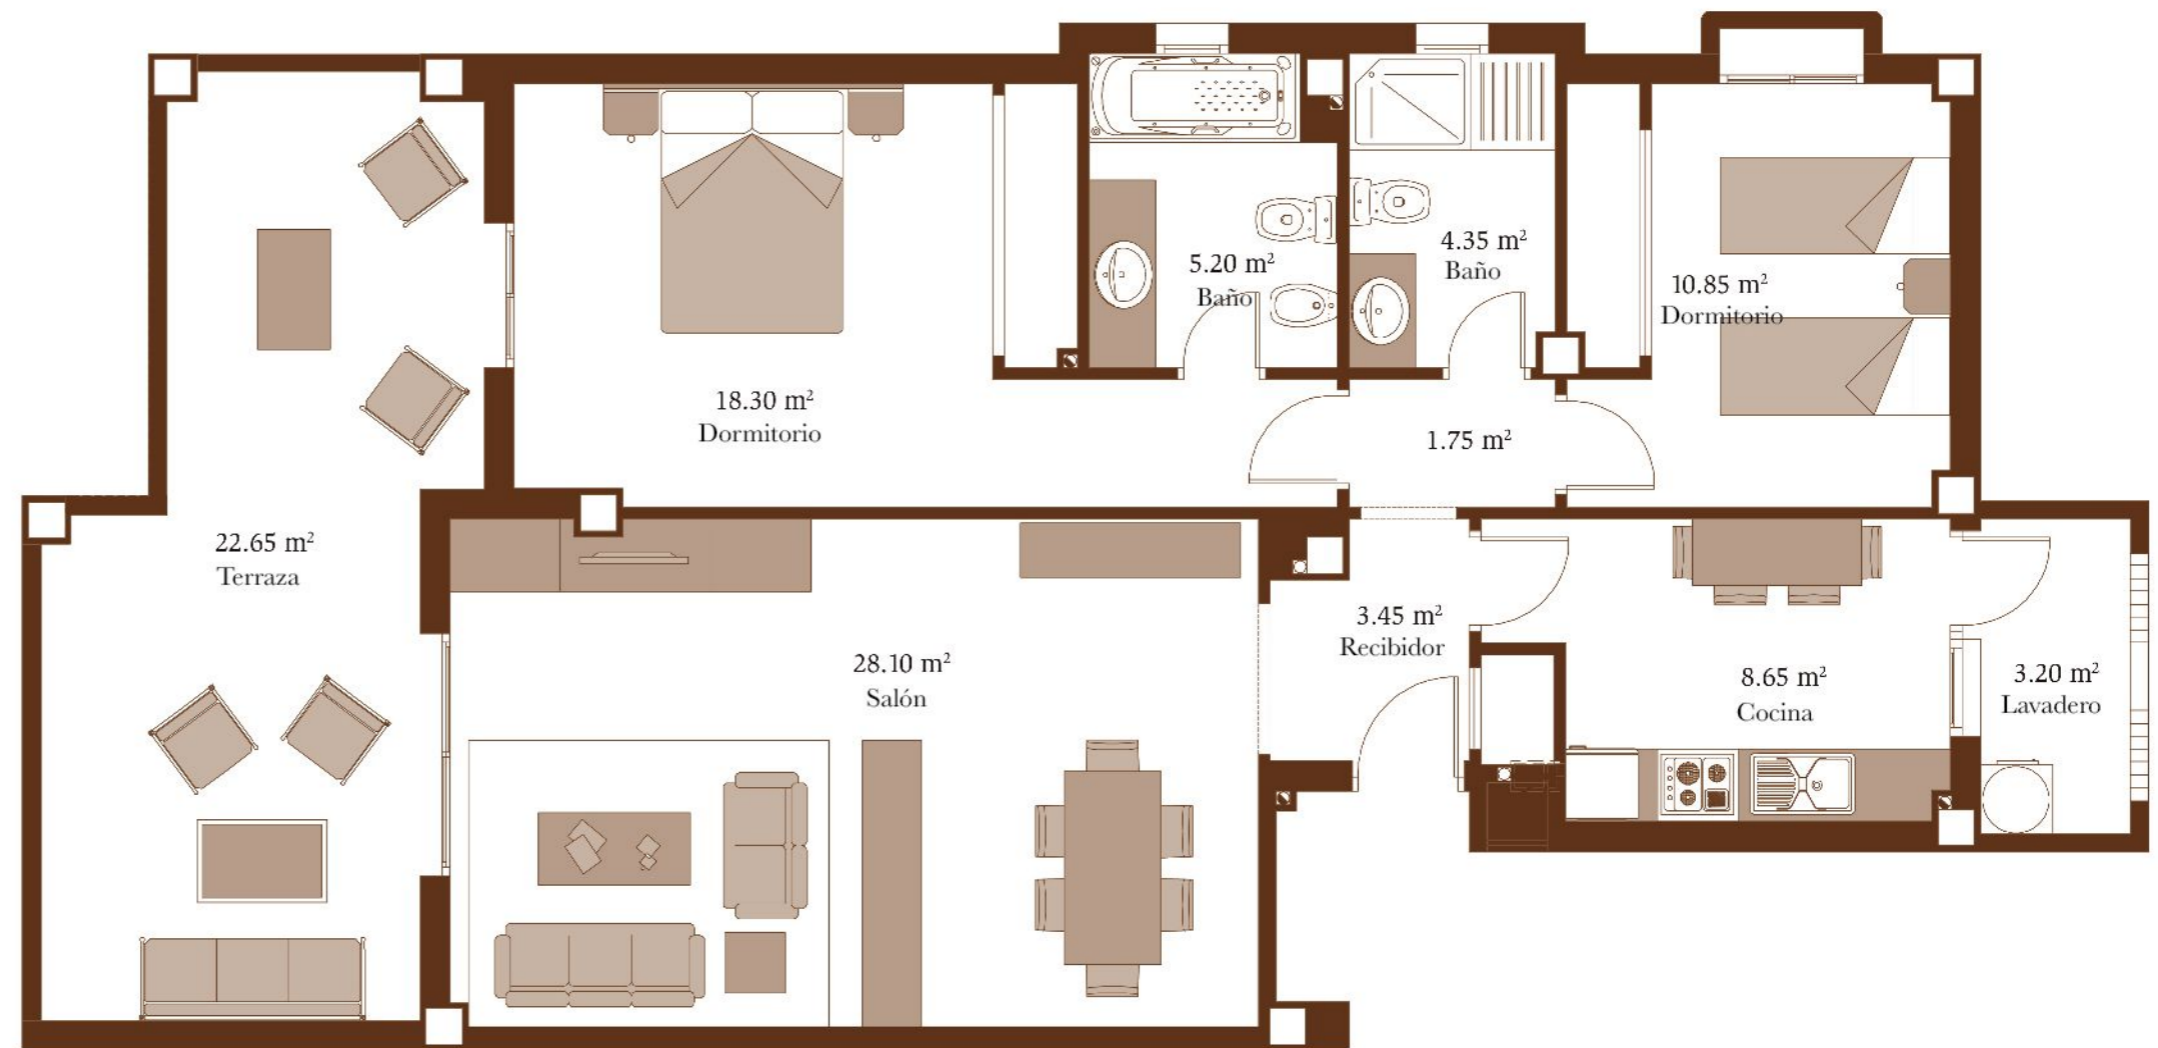

# Augusta

SEA & GOLF

Apartamento 2 dormitorios  
2 bedrooms apartment

Sup. Cerrada	90,08 m <sup>2</sup>
Sup. Cons. Terraza	24,97 m <sup>2</sup>
Total	144,68 m <sup>2</sup>

### Planta Primera A

El total de las superficies incluye las zonas comunes del apartamento.