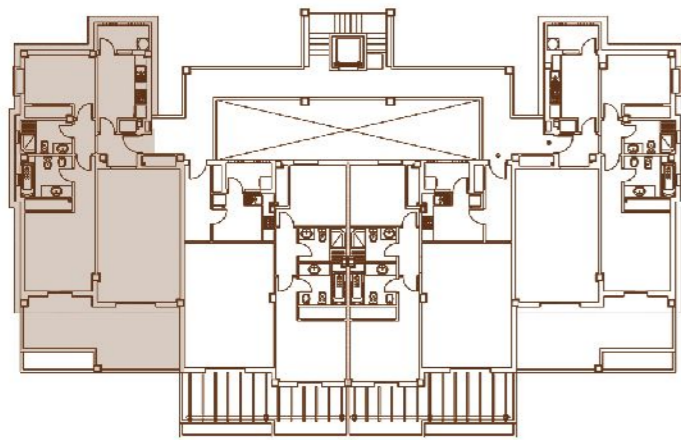

BLOQUE 7. BIRDIE

# Augusta

SEA & GOLF

Apartamento 2 dormitorios  
2 bedrooms apartment

Sup. Cerrada	90,08 m <sup>2</sup>
Sup. Cons. Terraza	24,97 m <sup>2</sup>
Total	144,68 m <sup>2</sup>