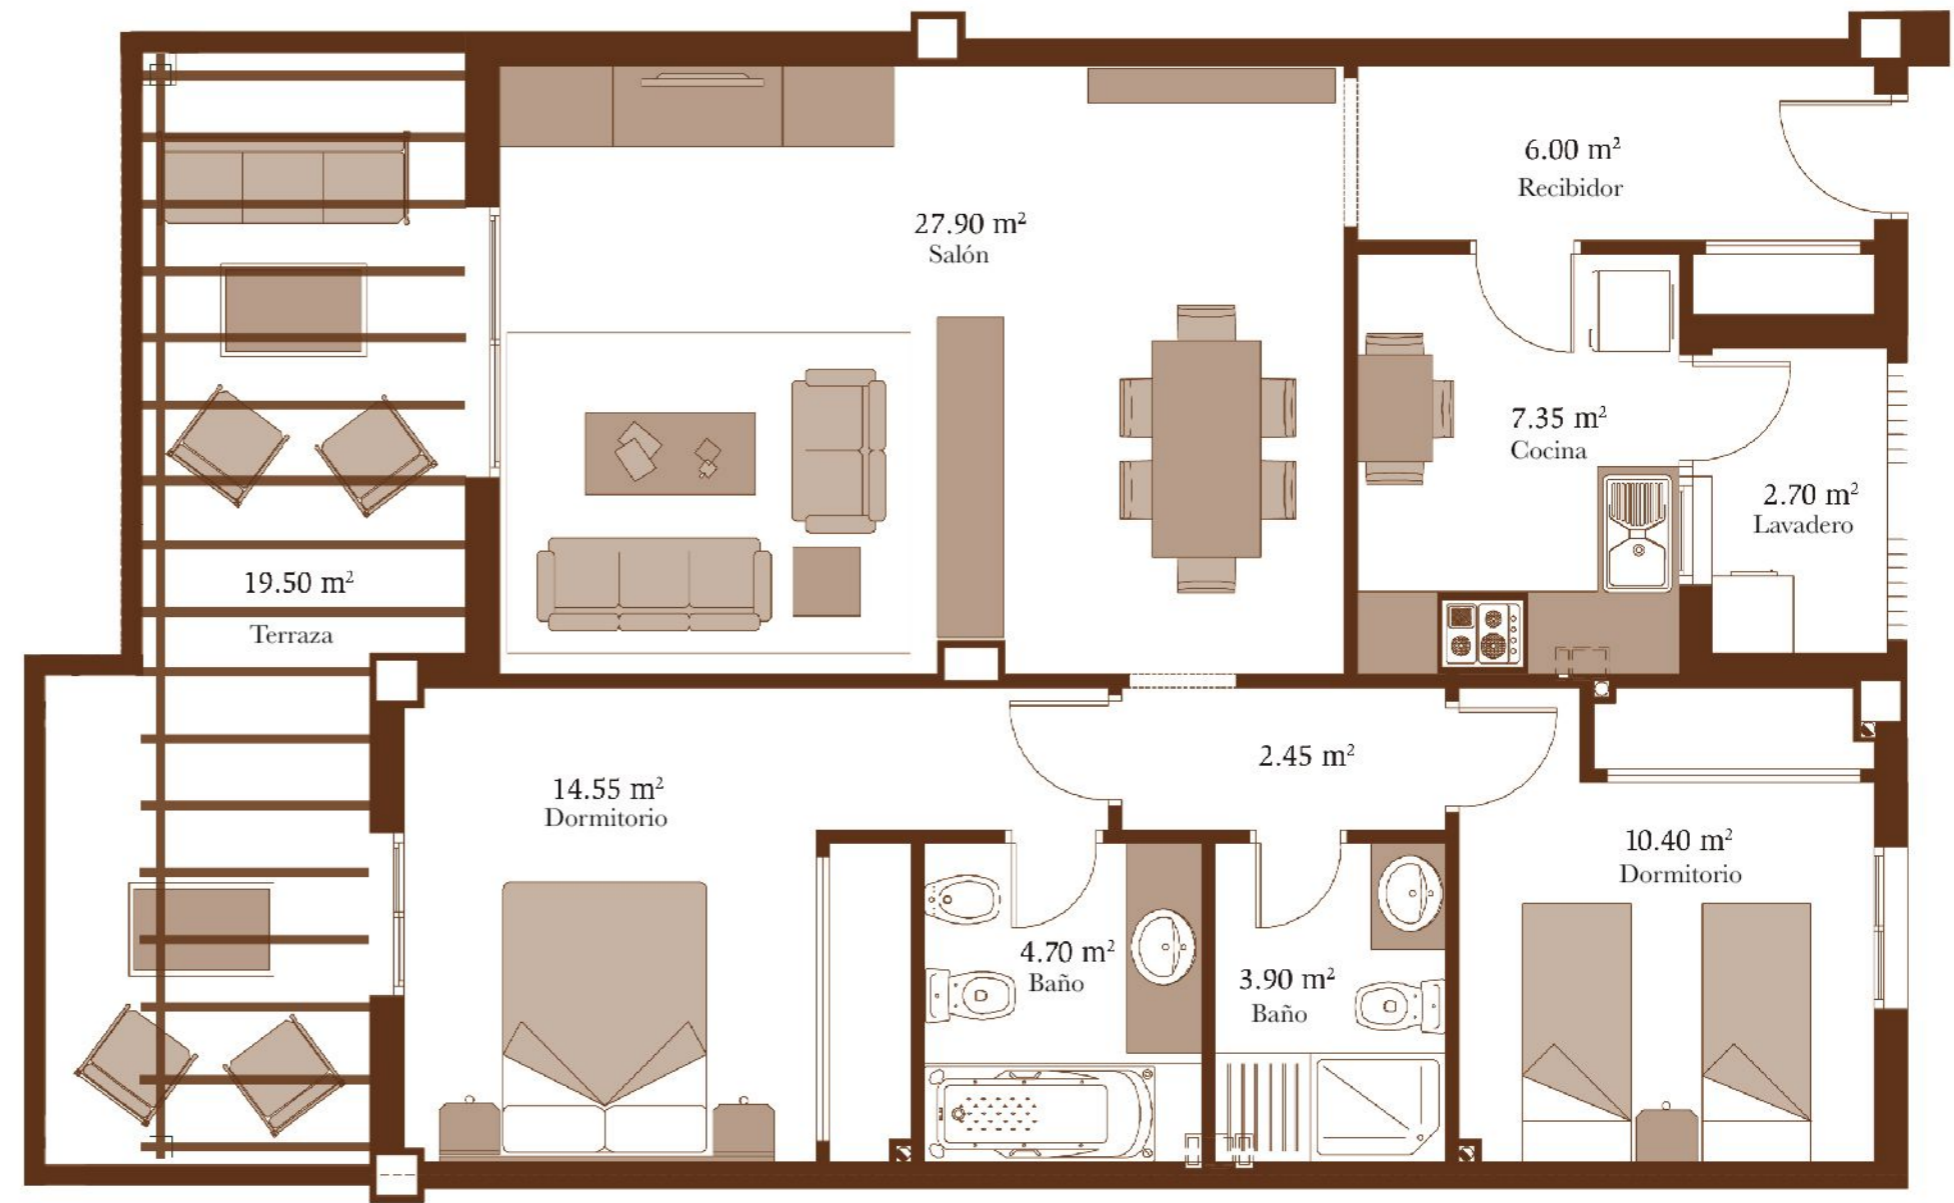

BLOQUE 7. BIRDIE

### Planta Primera B

# Augusta

SEA & GOLF

Apartamento 2 dormitorios  
2 bedrooms apartment

Sup. Cerrada	91,89 m <sup>2</sup>
Sup. Cons. Terraza	21,53 m <sup>2</sup>
Total	133,35 m <sup>2</sup>

El total de las superficies incluye las zonas comunes del apartamento.