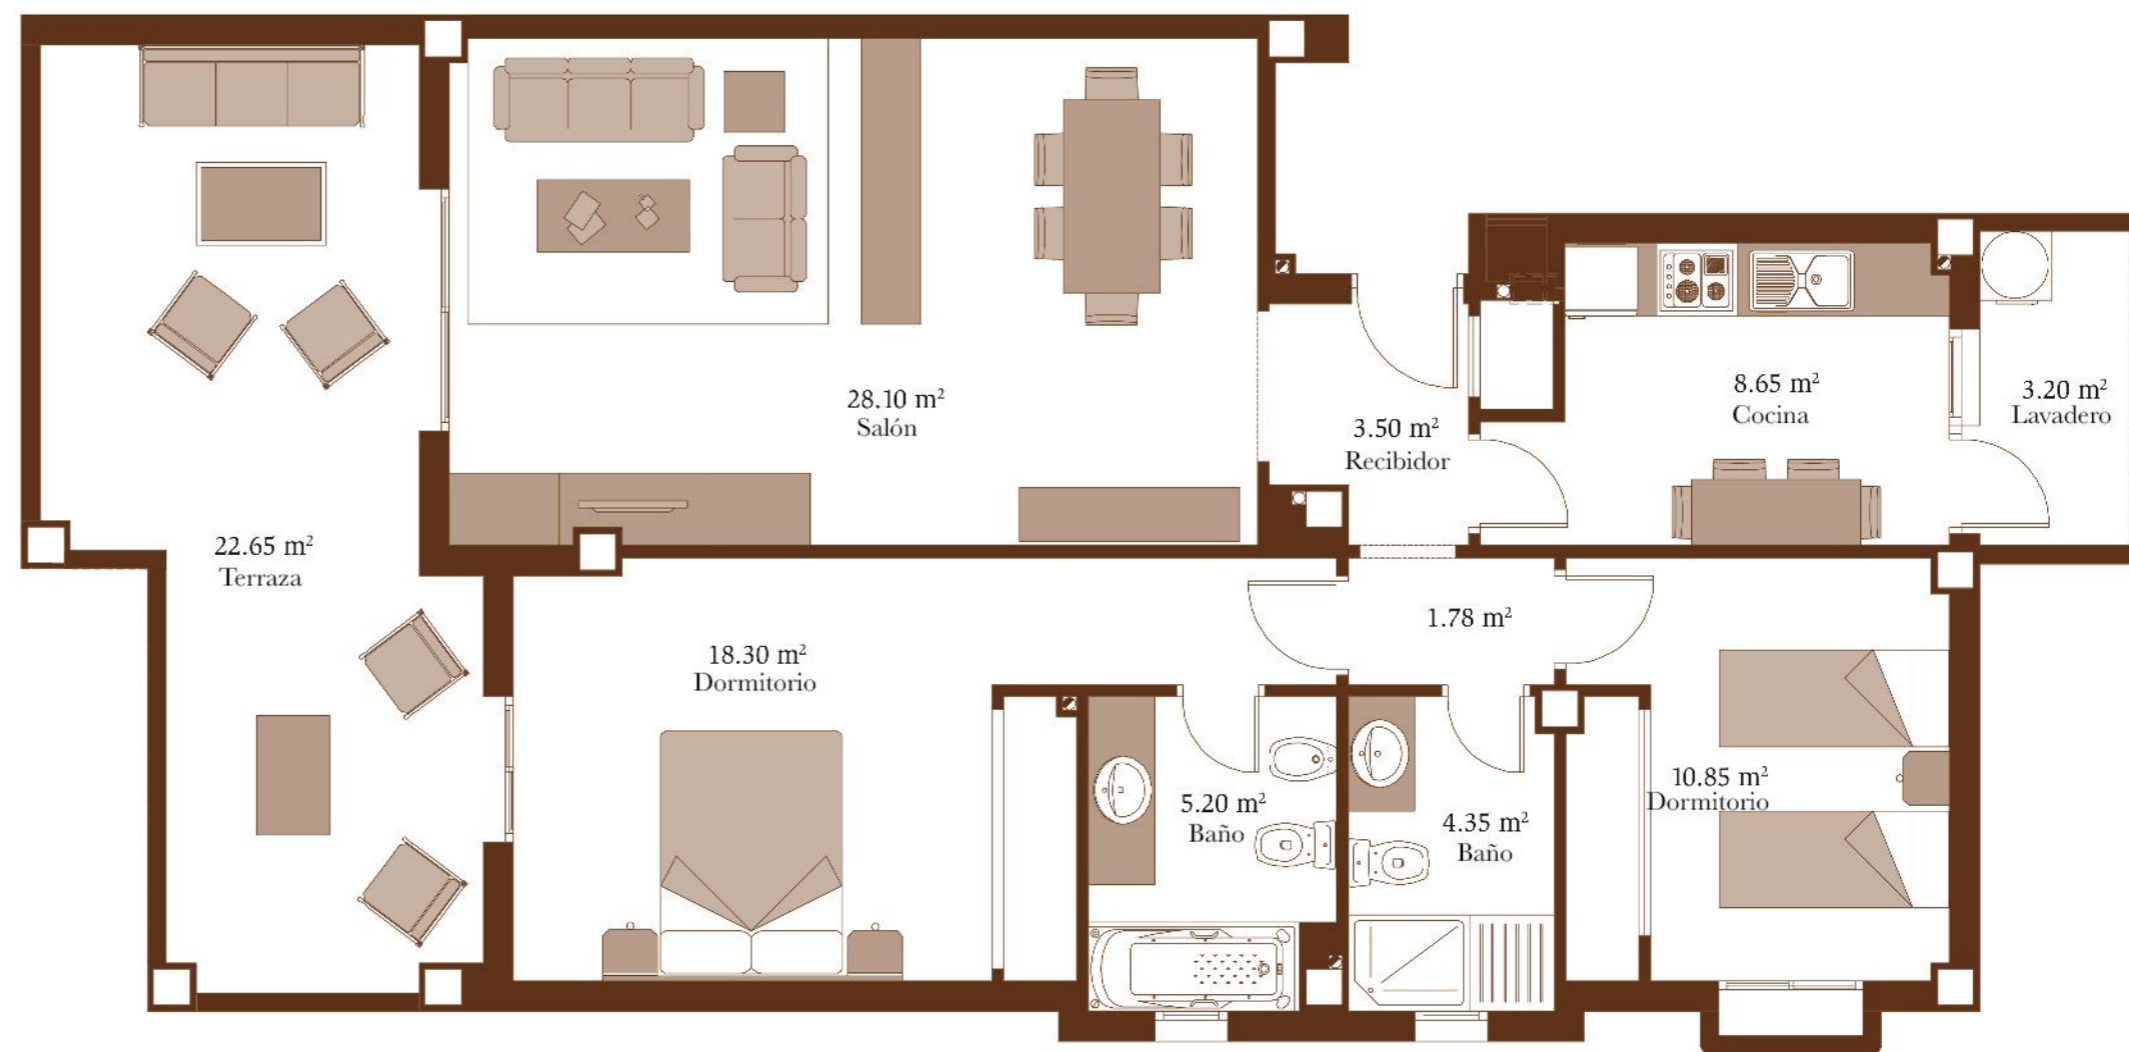

BLOQUE 7. BIRDIE

Augusta

SEA & GOLF

Apartamento 2 dormitorios
2 bedrooms apartment

Sup. Cerrada	98,08 m ²
Sup. Cons. Terraza	24,97 m ²
Total	144,68 m ²

Augusta

SEA & GOLF

Bloque 7 - BIRDIE

Planta Primera D

El total de las superficies incluye las zonas comunes del apartamento.