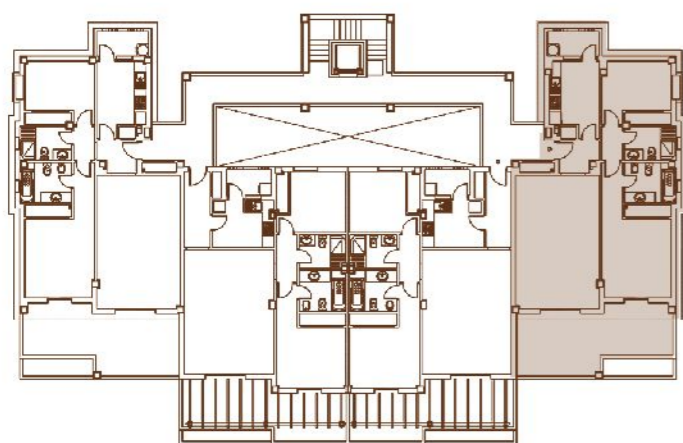

BLOQUE 7. BIRDIE

Augusta

SEA & GOLF

Apartamento 2 dormitorios
2 bedrooms apartment

Sup. Cerrada	98,08 m ²
Sup. Cons. Terraza	24,97 m ²
Total	144,68 m ²

Augusta

SEA & GOLF

Bloque 7 - BIRDIE

Planta Primera D

El total de las superficies incluye las zonas comunes del apartamento.