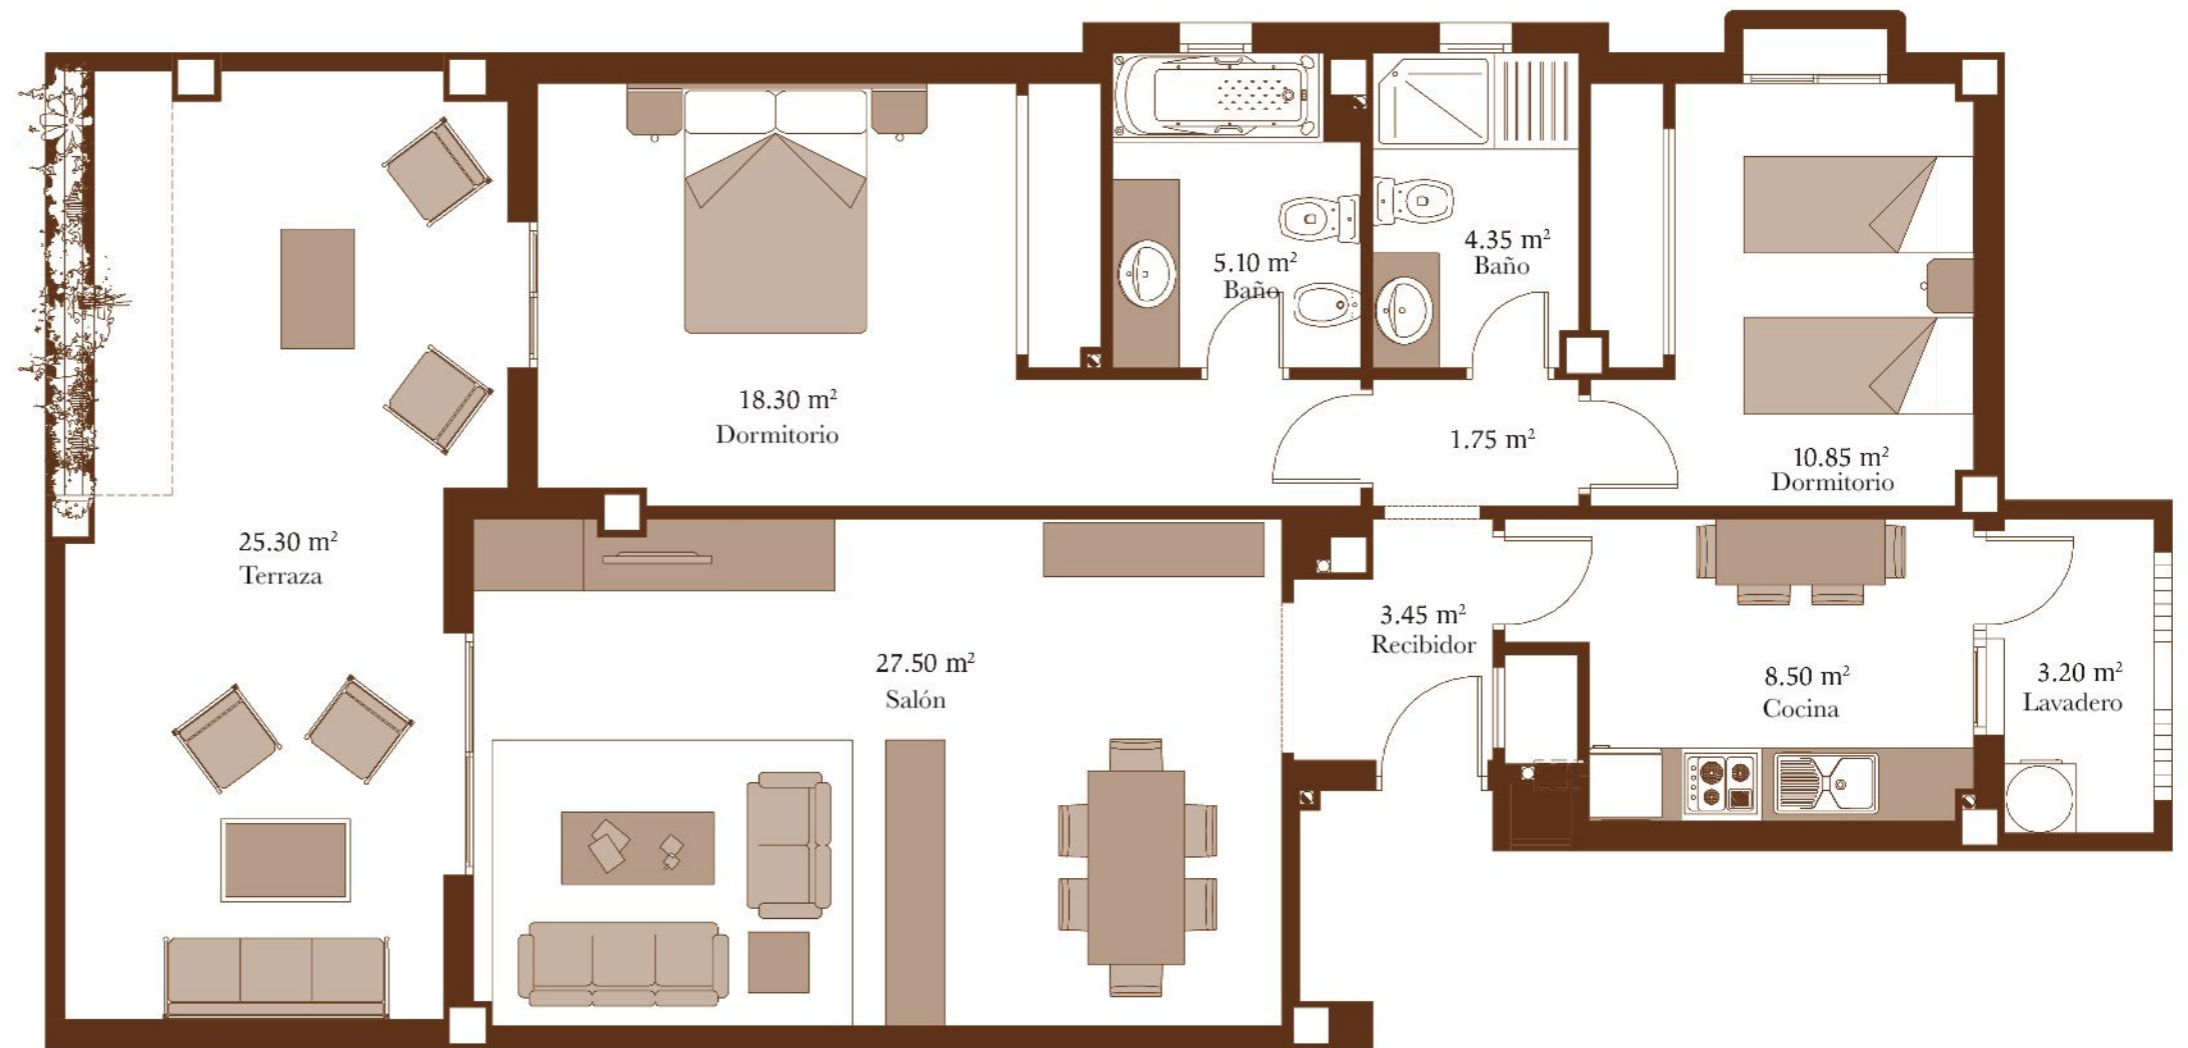

BLOQUE 7. BIRDIE

Augusta

SEA & GOLF

Apartamentos 2 dormitorios
2 bedrooms apartment

Sup. Cerrada	98,08 m ²
Sup. Cons. Terraza	28,90 m ²
Jardín Privado	166,03 m ²
Total	149,30 m ²

Augusta

SEA & GOLF

Bloque 7 - BIRDIE

Bajo A

El total de las superficies incluye las zonas comunes del apartamento.