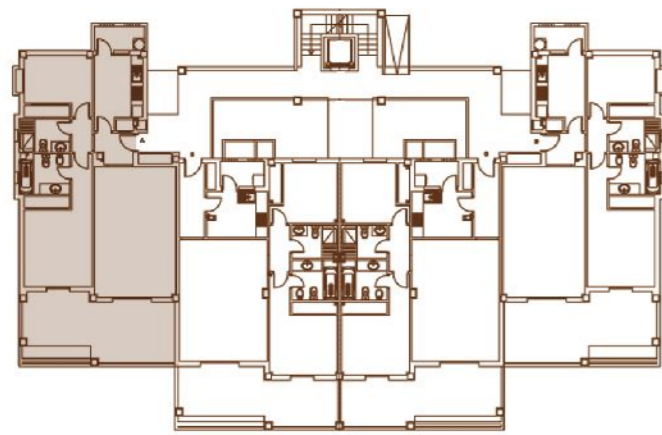

BLOQUE 7. BIRDIE

Augusta

SEA & GOLF

Apartamentos 2 dormitorios
2 bedrooms apartment

Sup. Cerrada	98,08 m ²
Sup. Cons. Terraza	28,90 m ²
Jardín Privado	166,03 m ²
Total	149,30 m ²

Augusta

SEA & GOLF

Bloque 7 - BIRDIE

Bajo A

El total de las superficies incluye las zonas comunes del apartamento.