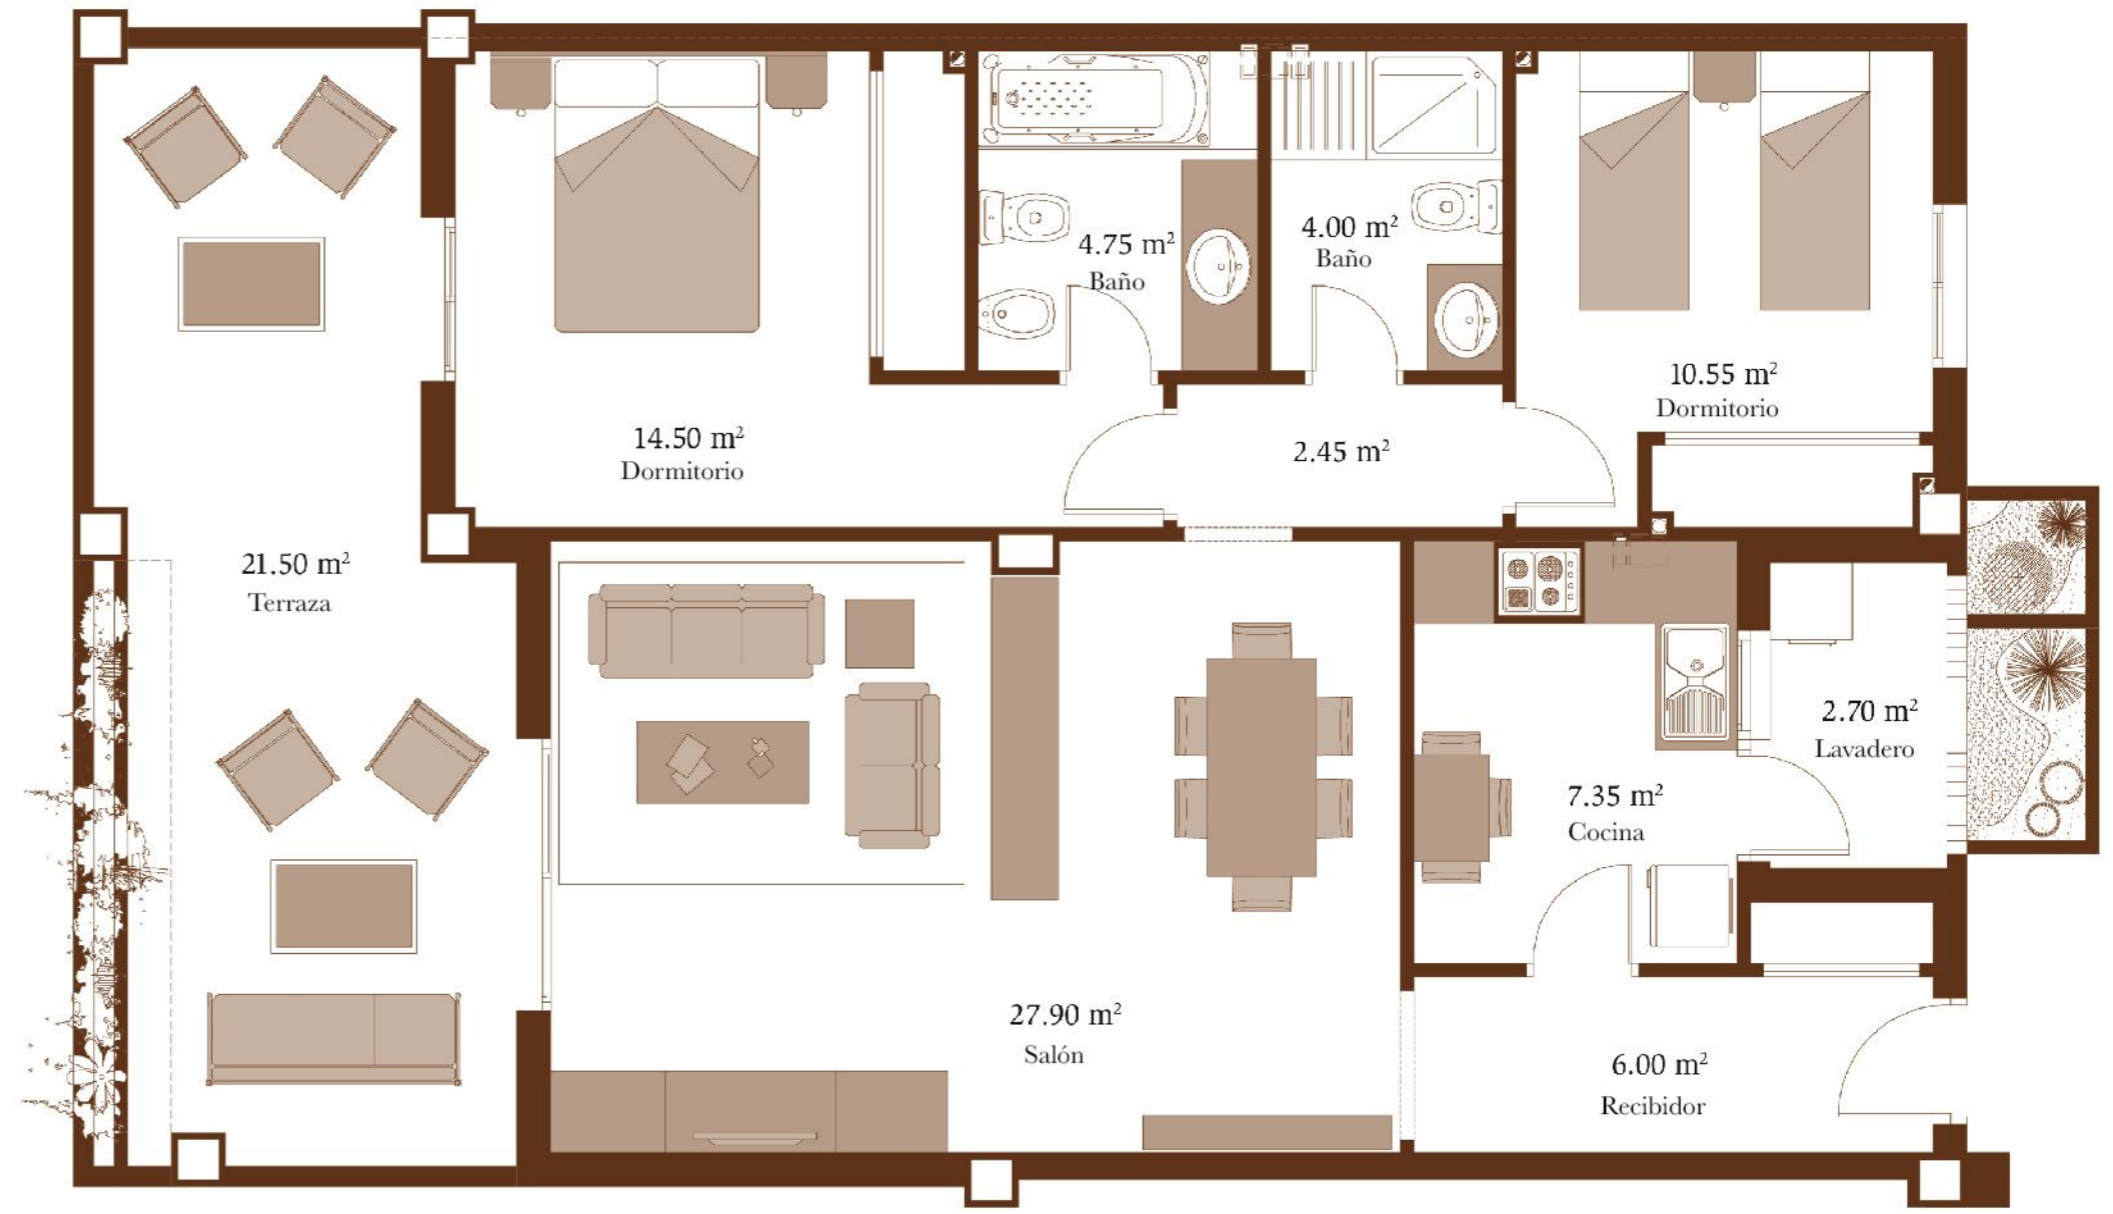

BLOQUE 7. BIRDIE

Augusta

SEA & GOLF

Apartamento 2 dormitorios
2 bedrooms apartment

Sup. Cerrada	91,89 m ²
Sup. Cons. Terraza	24,58 m ²
Jardín Privado	49,68 m ²
Total	136,94 m ²

Augusta

SEA & GOLF

Bloque 7 - BIRDIE

Bajo C

El total de las superficies incluye las zonas comunes del apartamento.