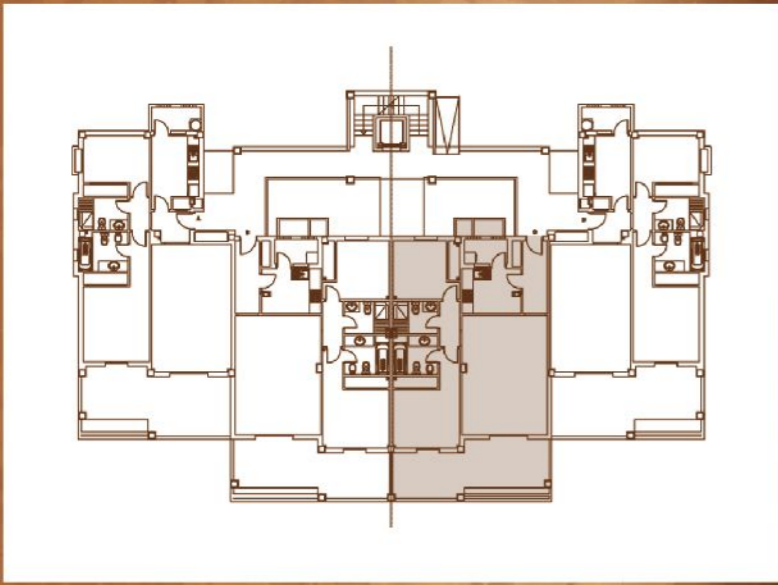

BLOQUE 7. BIRDIE

Augusta

SEA & GOLF

Apartamento 2 dormitorios
2 bedrooms apartment

Sup. Cerrada	91,89 m ²
Sup. Cons. Terraza	24,58 m ²
Jardín Privado	49,68 m ²
Total	136,94 m ²

Augusta

SEA & GOLF

Bloque 7 - BIRDIE

Bajo C

El total de las superficies incluye las zonas comunes del apartamento.