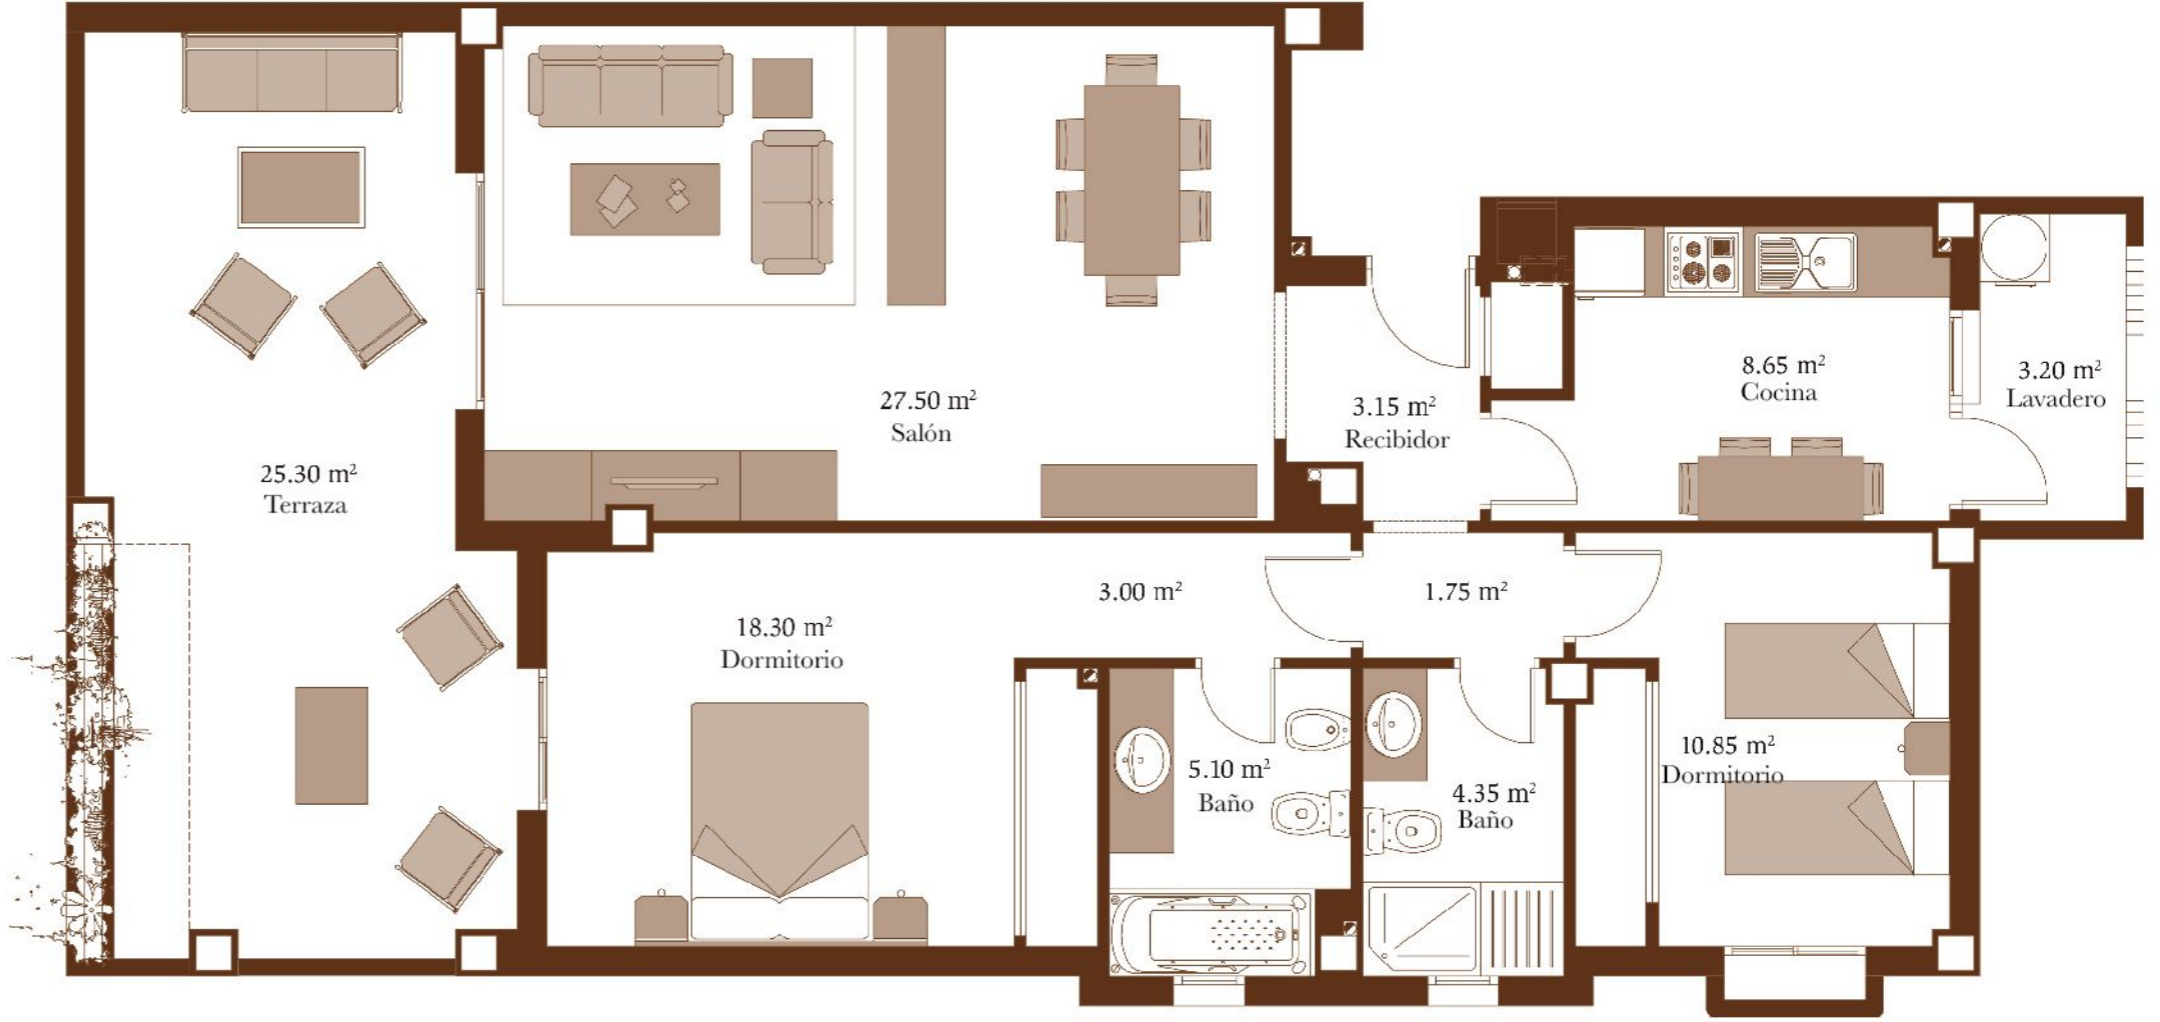

# Augusta

SEA & GOLF

Apartamento 2 dormitorios  
2 bedrooms apartment

Sup. Cerrada	98,08 m <sup>2</sup>
Sup. Cons. Terraza	28,90 m <sup>2</sup>
Jardín Privado	43,90 m <sup>2</sup>
<b>Total</b>	<b>149,30 m<sup>2</sup></b>

El total de las superficies incluye las zonas comunes del apartamento.