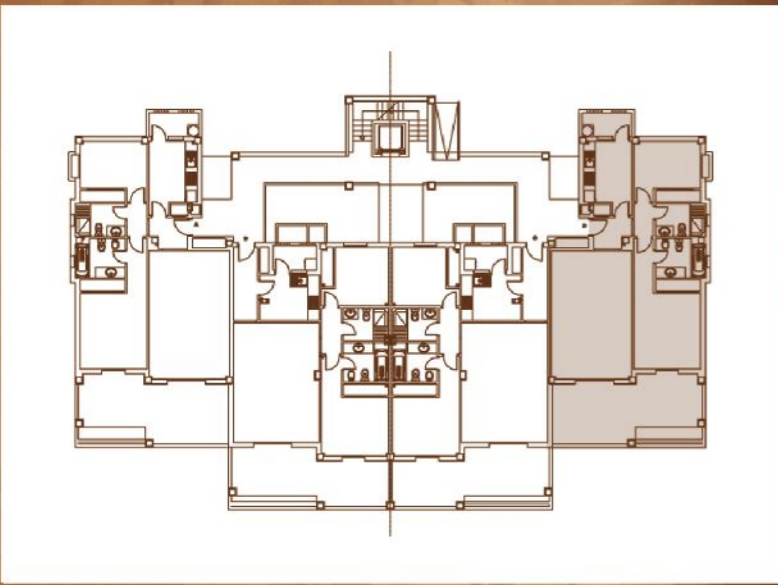

BLOQUE 7. BIRDIE

# Augusta

SEA & GOLF

Apartamento 2 dormitorios  
2 bedrooms apartment

Sup. Cerrada	98,08 m <sup>2</sup>
Sup. Cons. Terraza	28,90 m <sup>2</sup>
Jardín Privado	43,90 m <sup>2</sup>
<b>Total</b>	<b>149,30 m<sup>2</sup></b>