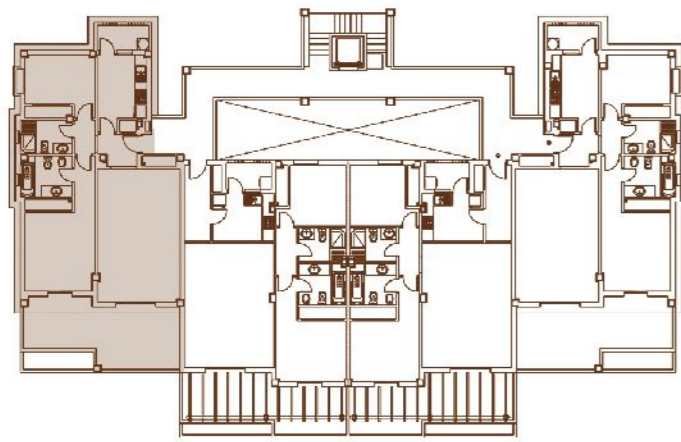

BLOQUE 8. ALBATROS

Augusta

SEA & GOLF

Apartamento 2 dormitorios
2 bedrooms apartment

Sup. Cerrada	90,08 m ²
Sup. Cons. Terraza	24,97 m ²
Total	146,07 m ²

Augusta

SEA & GOLF

Bloque 8 - ALBATROS

Planta Primera A

El total de las superficies incluye las zonas comunes del apartamento.