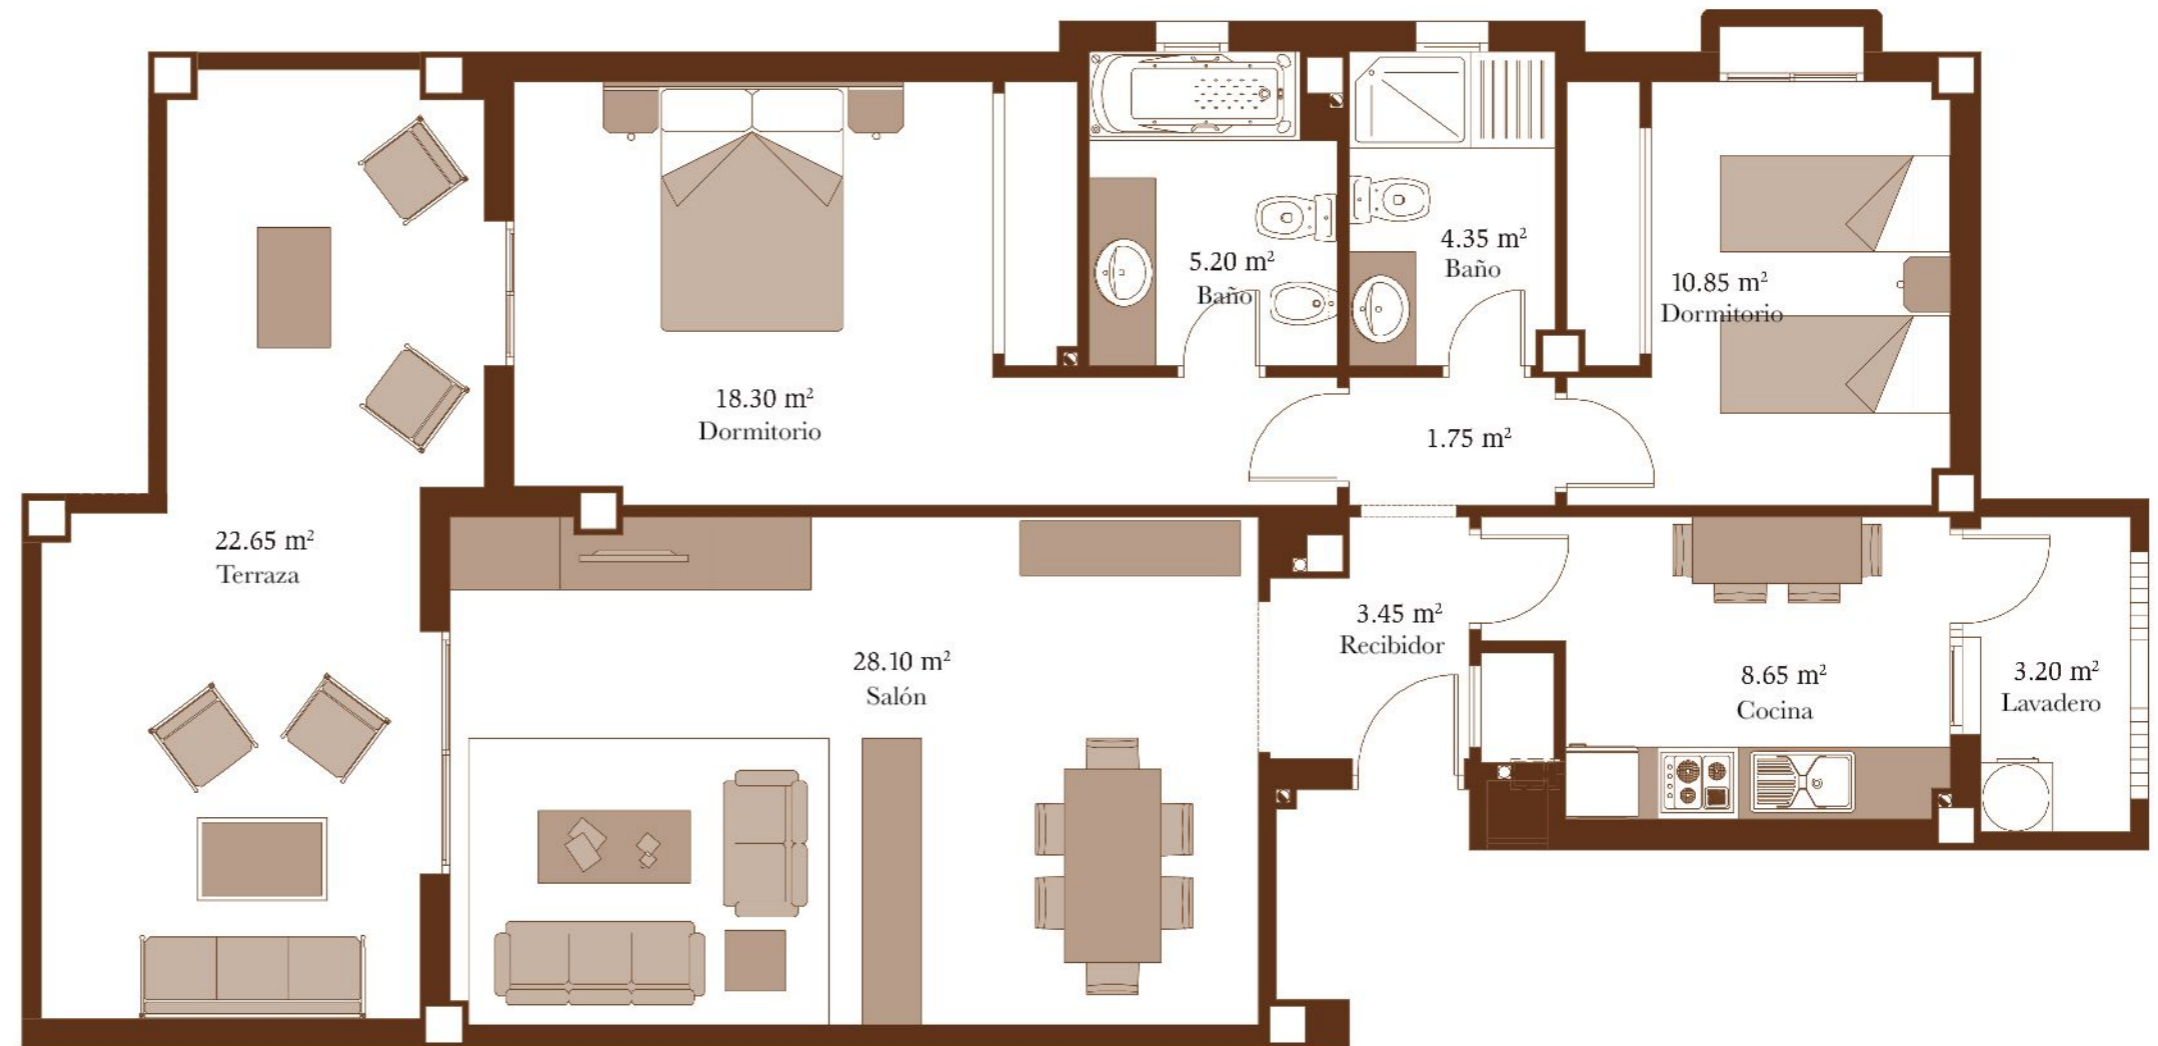

BLOQUE 8. ALBATROS

Augusta

SEA & GOLF

Apartamento 2 dormitorios
2 bedrooms apartment

Sup. Cerrada	90,08 m ²
Sup. Cons. Terraza	24,97 m ²
Total	146,07 m ²

Augusta

SEA & GOLF

Bloque 8 - ALBATROS

Planta Primera A

El total de las superficies incluye las zonas comunes del apartamento.