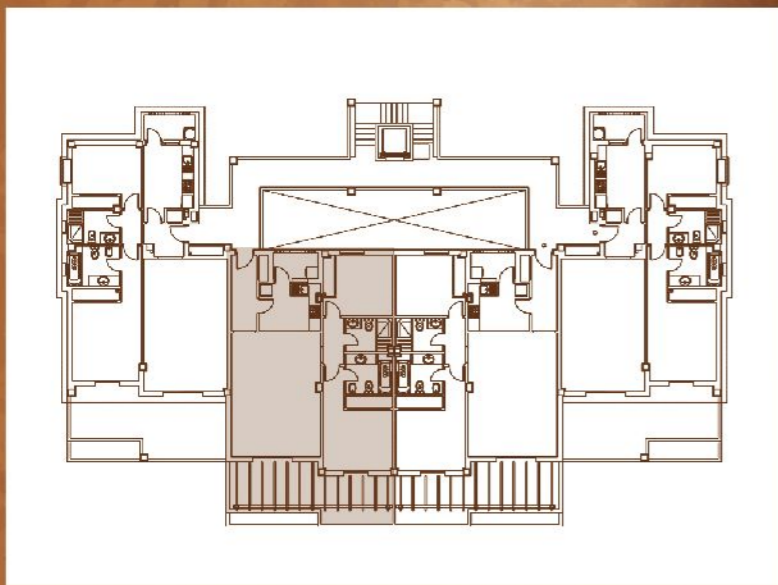

BLOQUE 8. ALBATROS

Augusta

SEA & GOLF

Bloque 8 - ALBATROS

Planta Primera B

Augusta

SEA & GOLF

Apartamento 2 dormitorios
2 bedrooms apartment

Sup. Cerrada	91,89 m ²
Sup. Cons. Terraza	21,53 m ²
Total	134,64 m²

El total de las superficies incluye las zonas comunes del apartamento.