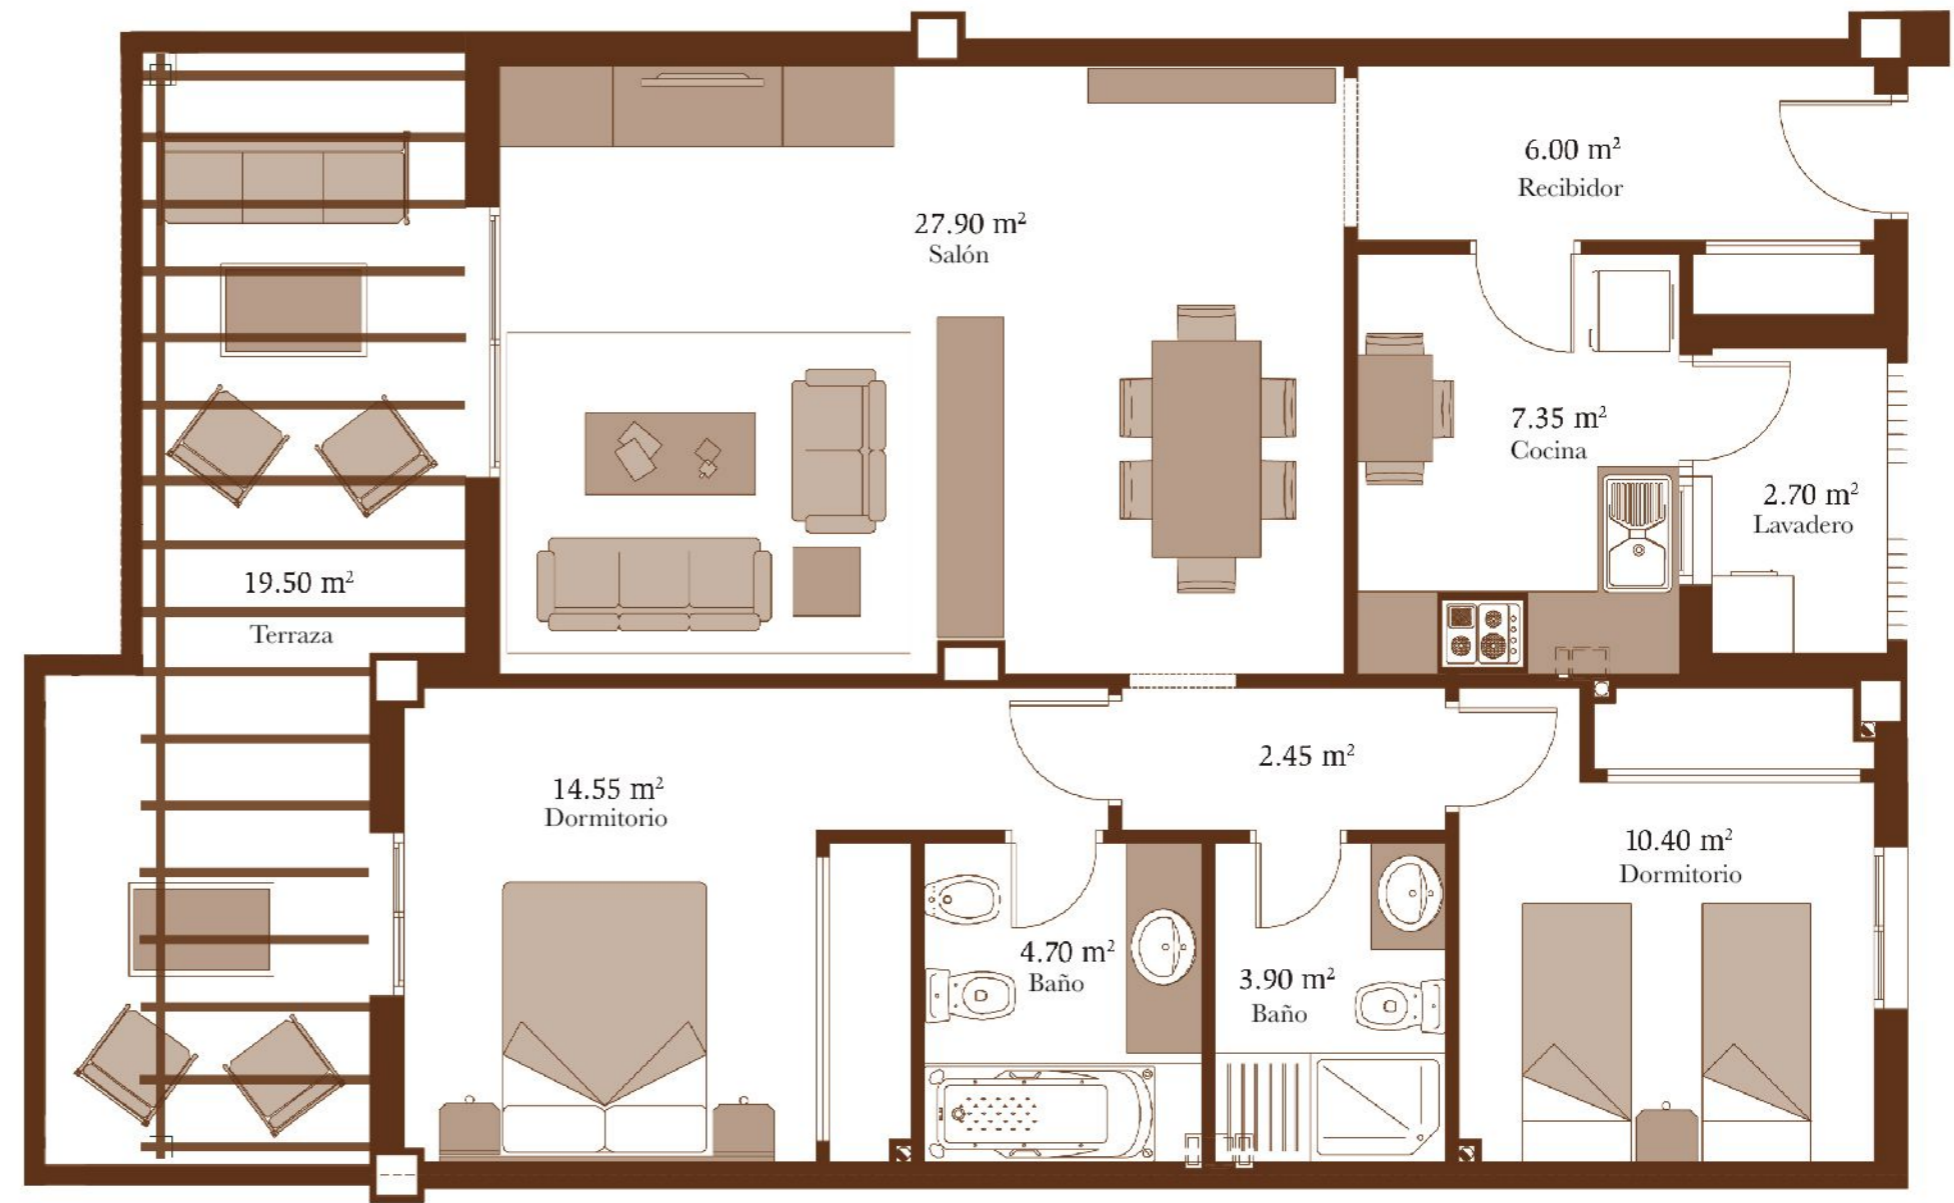

BLOQUE 8. ALBATROS

Augusta

SEA & GOLF

Bloque 8 - ALBATROS

Planta Primera B

Augusta

SEA & GOLF

Apartamento 2 dormitorios
2 bedrooms apartment

Sup. Cerrada	91,89 m ²
Sup. Cons. Terraza	21,53 m ²
Total	134,64 m²

El total de las superficies incluye las zonas comunes del apartamento.