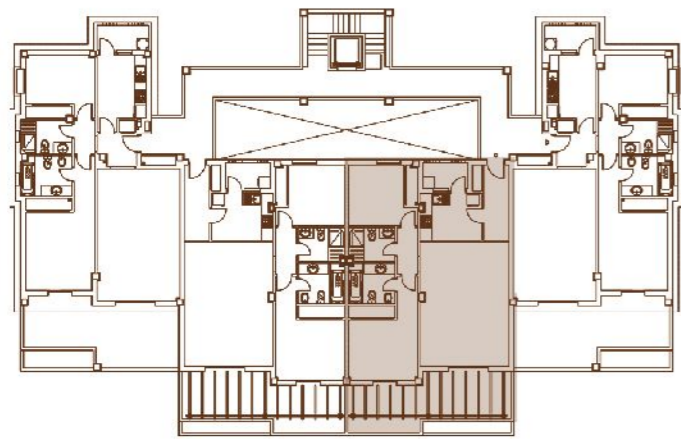

BLOQUE 8. ALBATROS

Augusta

SEA & GOLF

Apartamento 2 dormitorios
2 bedrooms apartment

Sup. Cerrada	91,89 m ²
Sup. Cons. Terraza	21,53 m ²
Total	134,64 m ²

Augusta

SEA & GOLF

Bloque 8 - ALBATROS

Planta Primera C

El total de las superficies incluye las zonas comunes del apartamento.