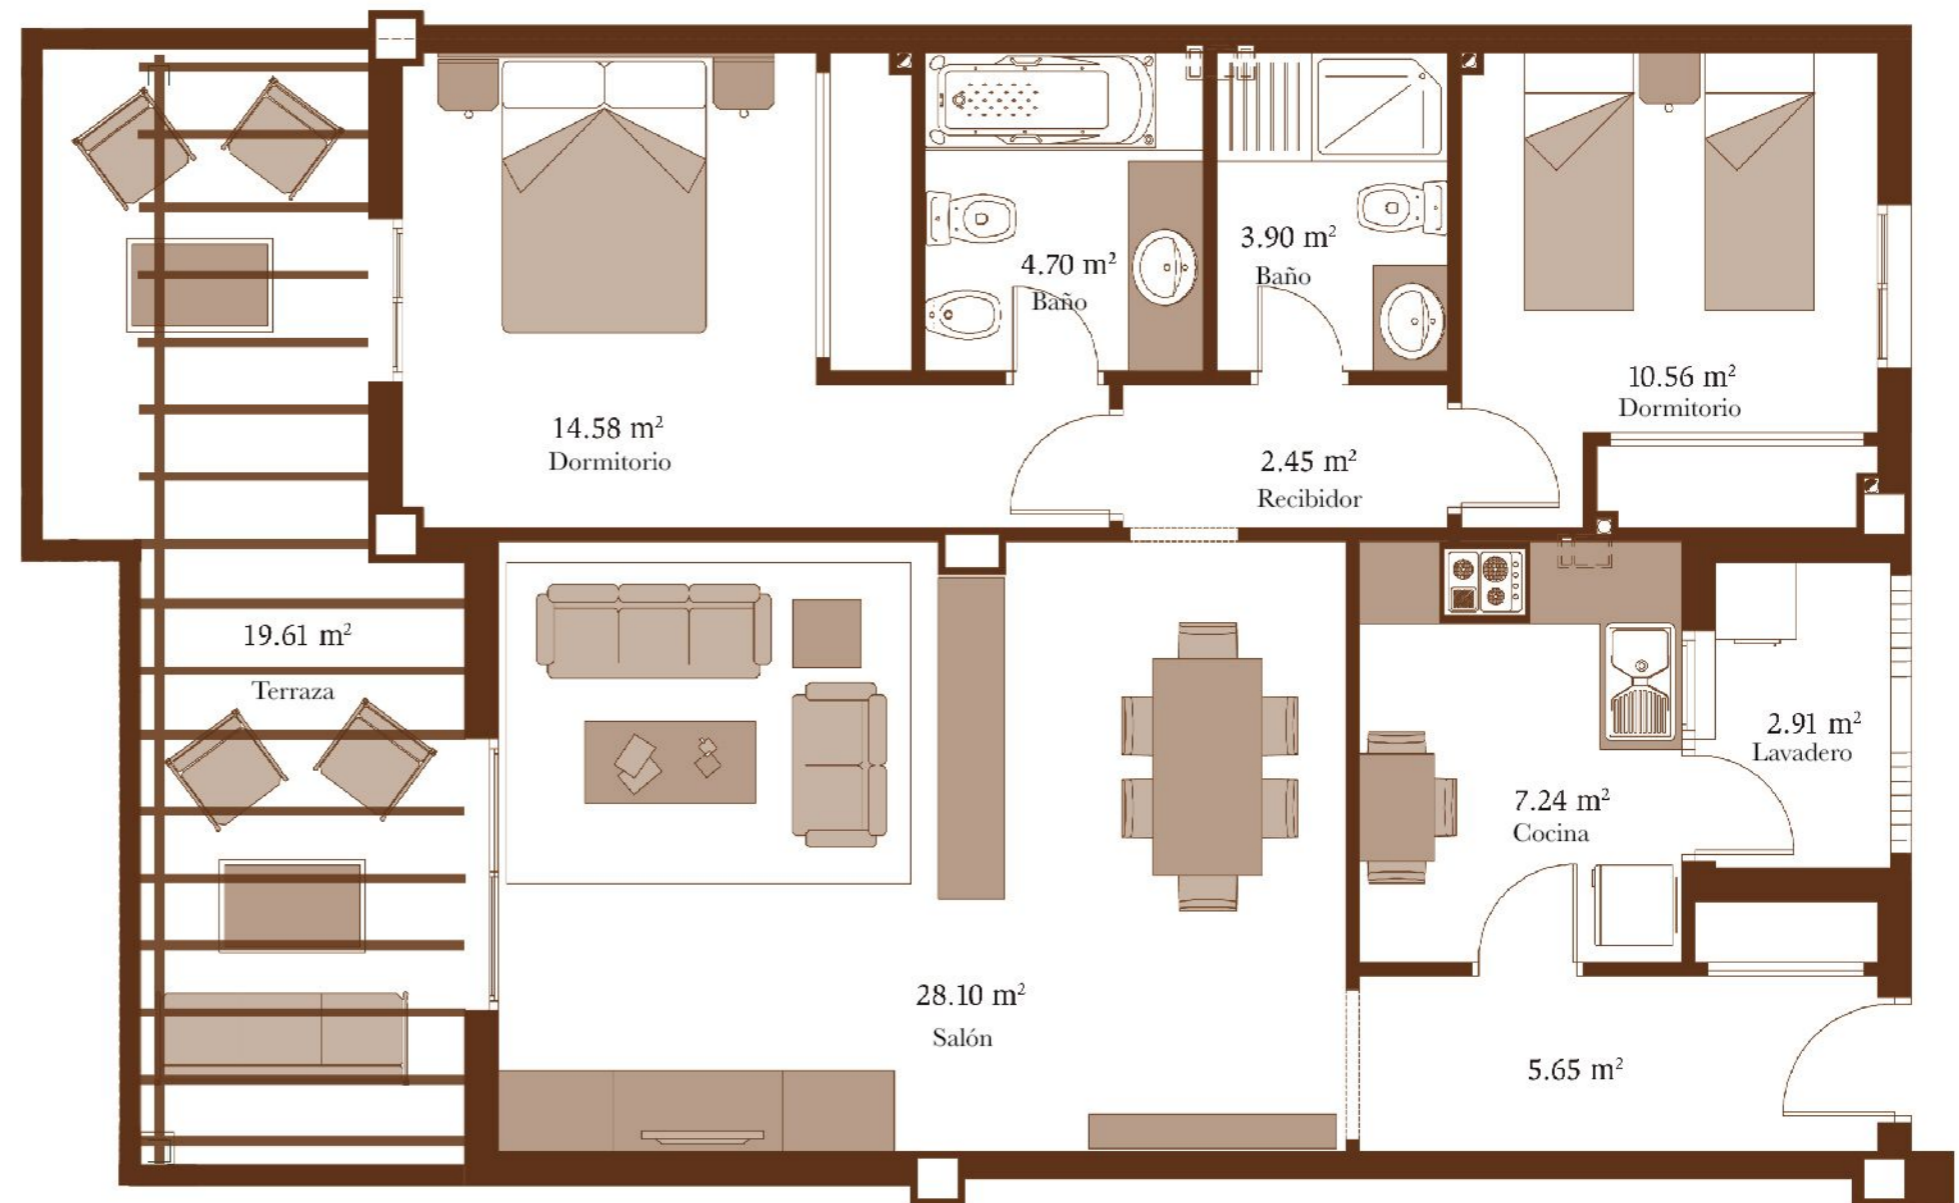

BLOQUE 8. ALBATROS

Augusta

SEA & GOLF

Apartamento 2 dormitorios
2 bedrooms apartment

Sup. Cerrada	91,89 m ²
Sup. Cons. Terraza	21,53 m ²
Total	134,64 m ²

Augusta

SEA & GOLF

Bloque 8 - ALBATROS

Planta Primera C

El total de las superficies incluye las zonas comunes del apartamento.