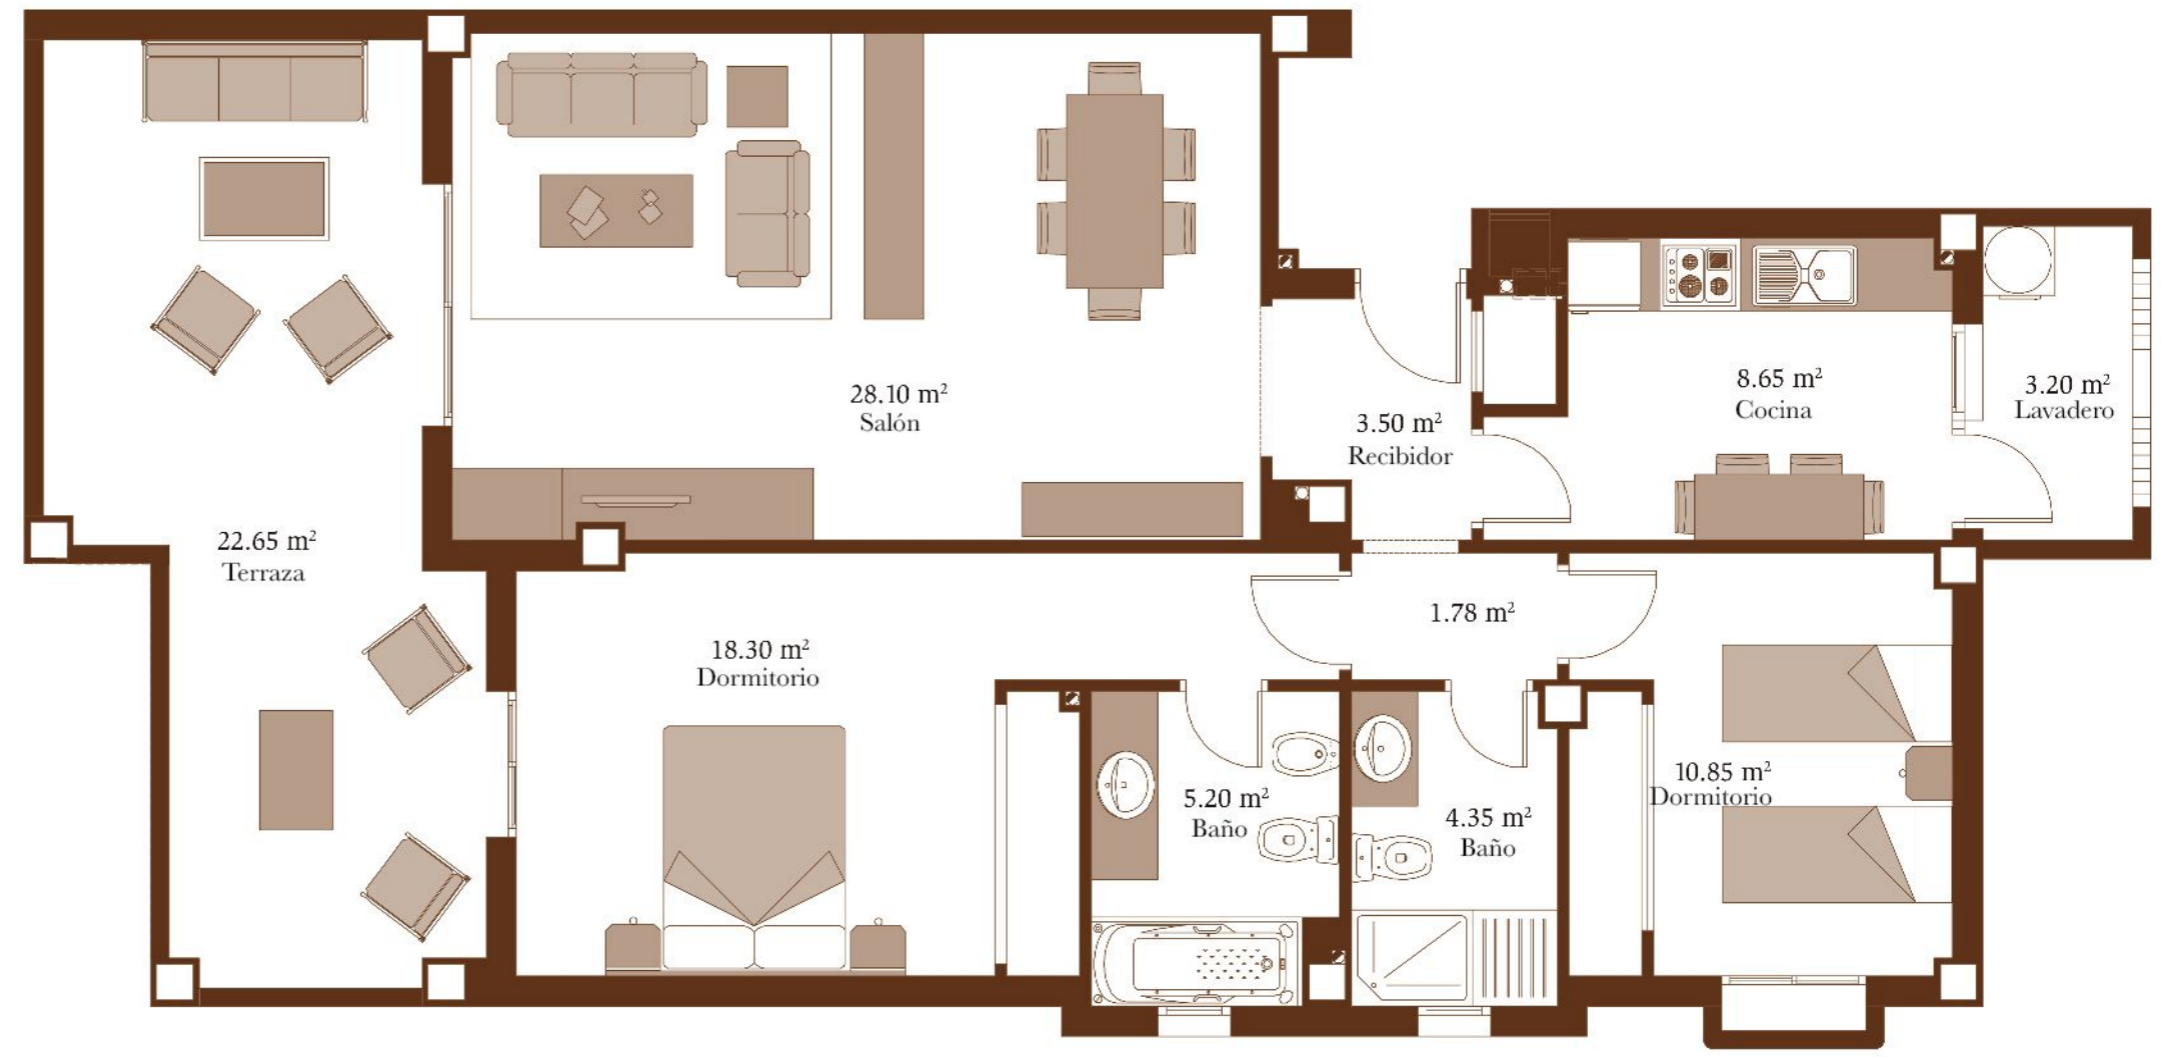

BLOQUE 8. ALBATROS

Bloque 8 - ALBATROS

Planta Primera D

Apartamento 2 dormitorios
2 bedrooms apartment

Sup. Cerrada	98,08 m ²
Sup. Cons. Terraza	24,97 m ²
Total	146,07 m²

El total de las superficies incluye las zonas comunes del apartamento.