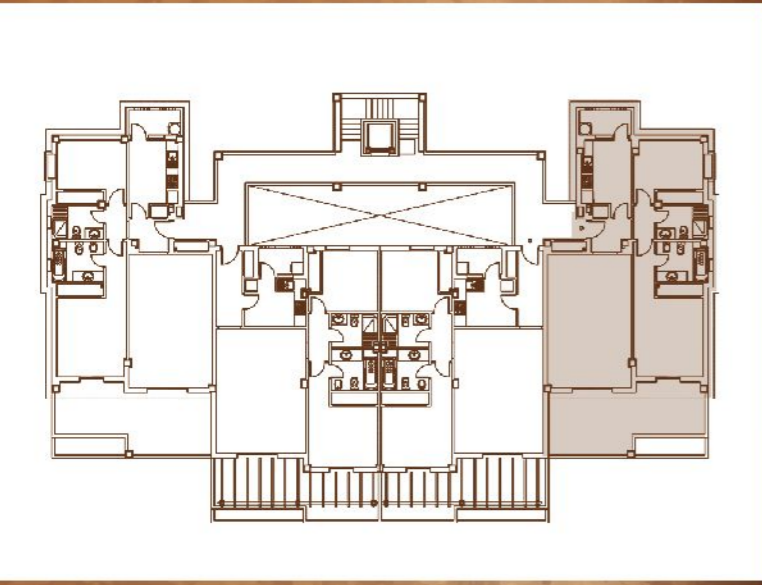

BLOQUE 8. ALBATROS

Bloque 8 - ALBATROS

Planta Primera D

Apartamento 2 dormitorios
2 bedrooms apartment

Sup. Cerrada	98,08 m ²
Sup. Cons. Terraza	24,97 m ²
Total	146,07 m²

El total de las superficies incluye las zonas comunes del apartamento.