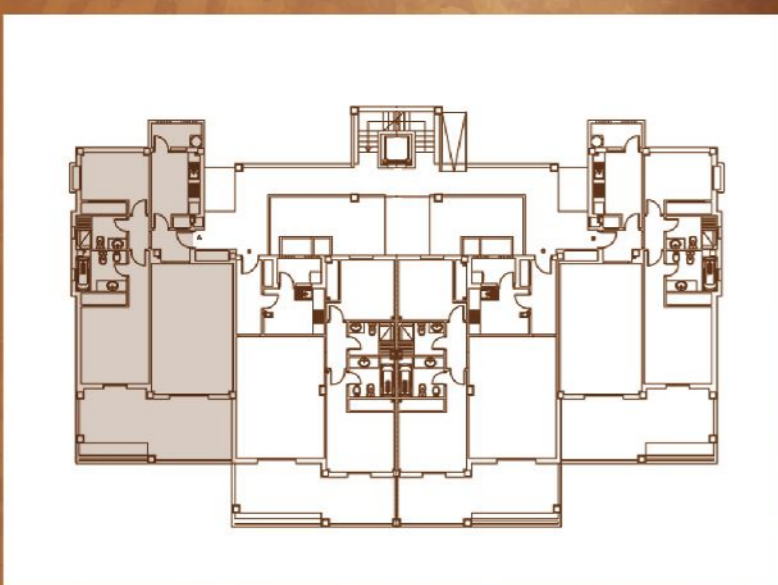

BLOQUE 8. ALBATROS

Bloque 8 - ALBATROS

Bajo A

Apartamentos 2 dormitorios
2 bedrooms apartment

Sup. Cerrada	98,08 m ²
Sup. Cons. Terraza	28,90 m ²
Jardín Privado	179,15 m ²
Total	149,30 m ²

El total de las superficies incluye las zonas comunes del apartamento.