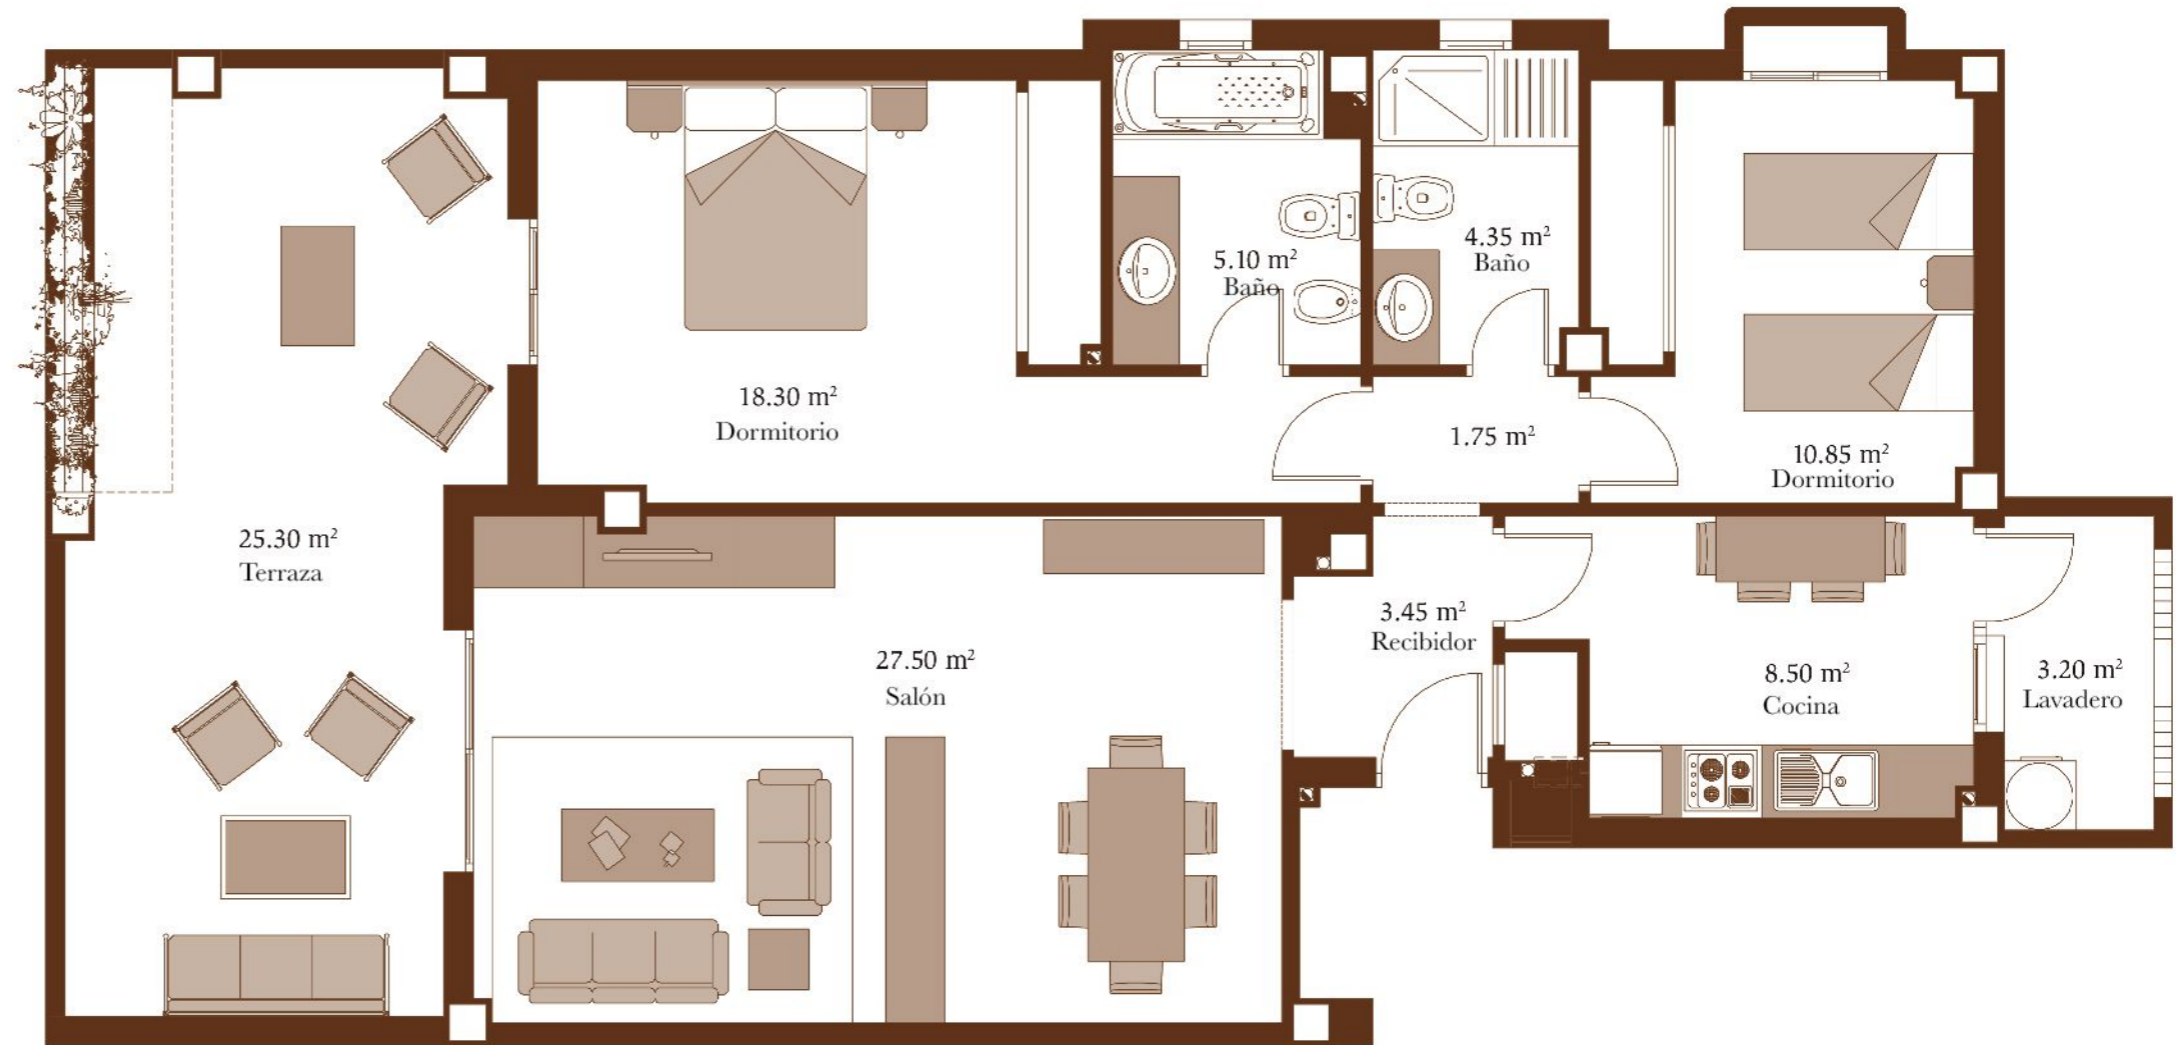

BLOQUE 8. ALBATROS

Bloque 8 - ALBATROS

Bajo A

Apartamentos 2 dormitorios
2 bedrooms apartment

Sup. Cerrada	98,08 m ²
Sup. Cons. Terraza	28,90 m ²
Jardín Privado	179,15 m ²
Total	149,30 m ²

El total de las superficies incluye las zonas comunes del apartamento.