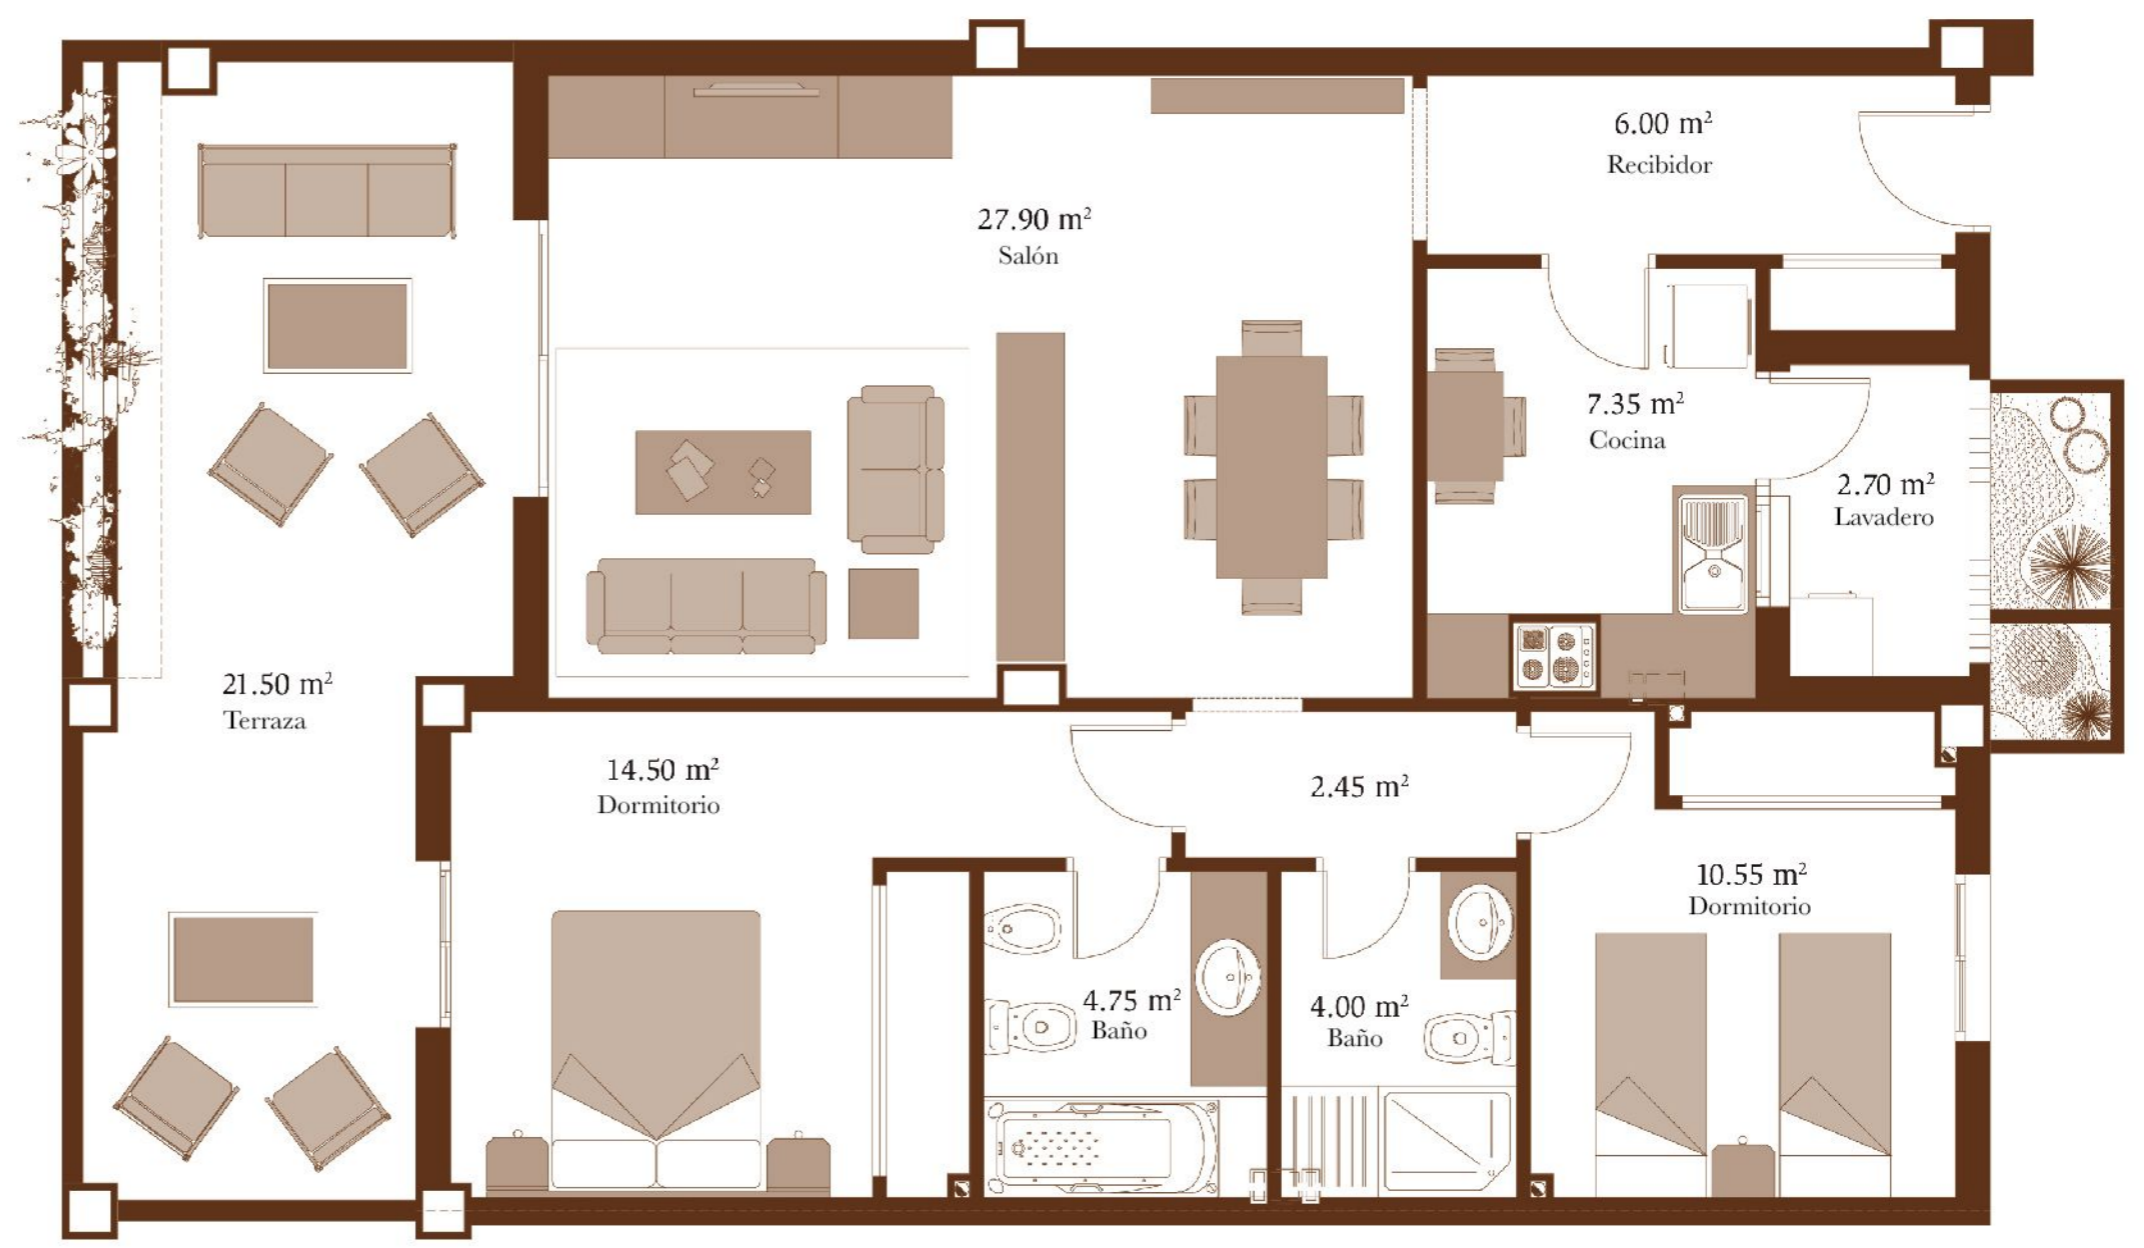

BLOQUE 8. ALBATROS

Augusta

SEA & GOLF

Apartamentos 2 dormitorios
2 bedrooms apartment

Sup. Cerrada	91,89 m ²
Sup. Cons. Terraza	24,58 m ²
Total	138,26 m ²

Augusta

SEA & GOLF

Bloque 8 - ALBATROS

Bajo B

El total de las superficies incluye las zonas comunes del apartamento.