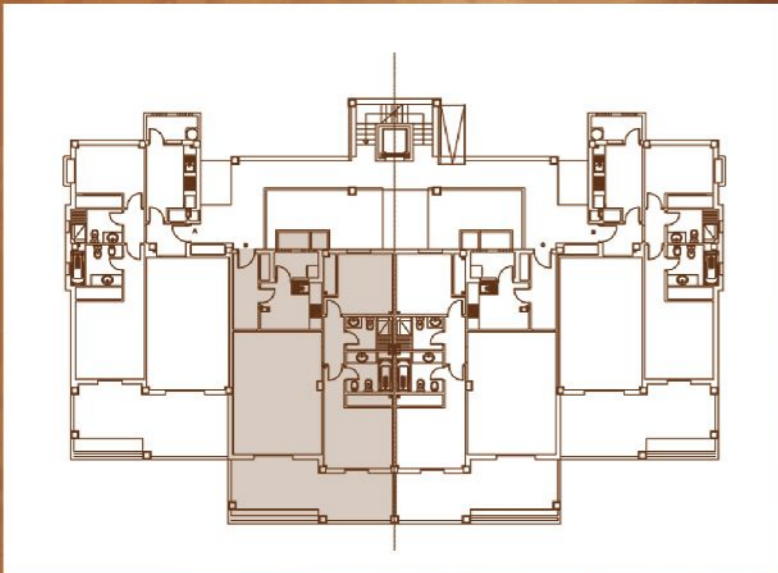

BLOQUE 8. ALBATROS

Augusta

SEA & GOLF

Apartamentos 2 dormitorios
2 bedrooms apartment

Sup. Cerrada	91,89 m ²
Sup. Cons. Terraza	24,58 m ²
Total	138,26 m ²

Augusta

SEA & GOLF

Bloque 8 - ALBATROS

Bajo B

El total de las superficies incluye las zonas comunes del apartamento.