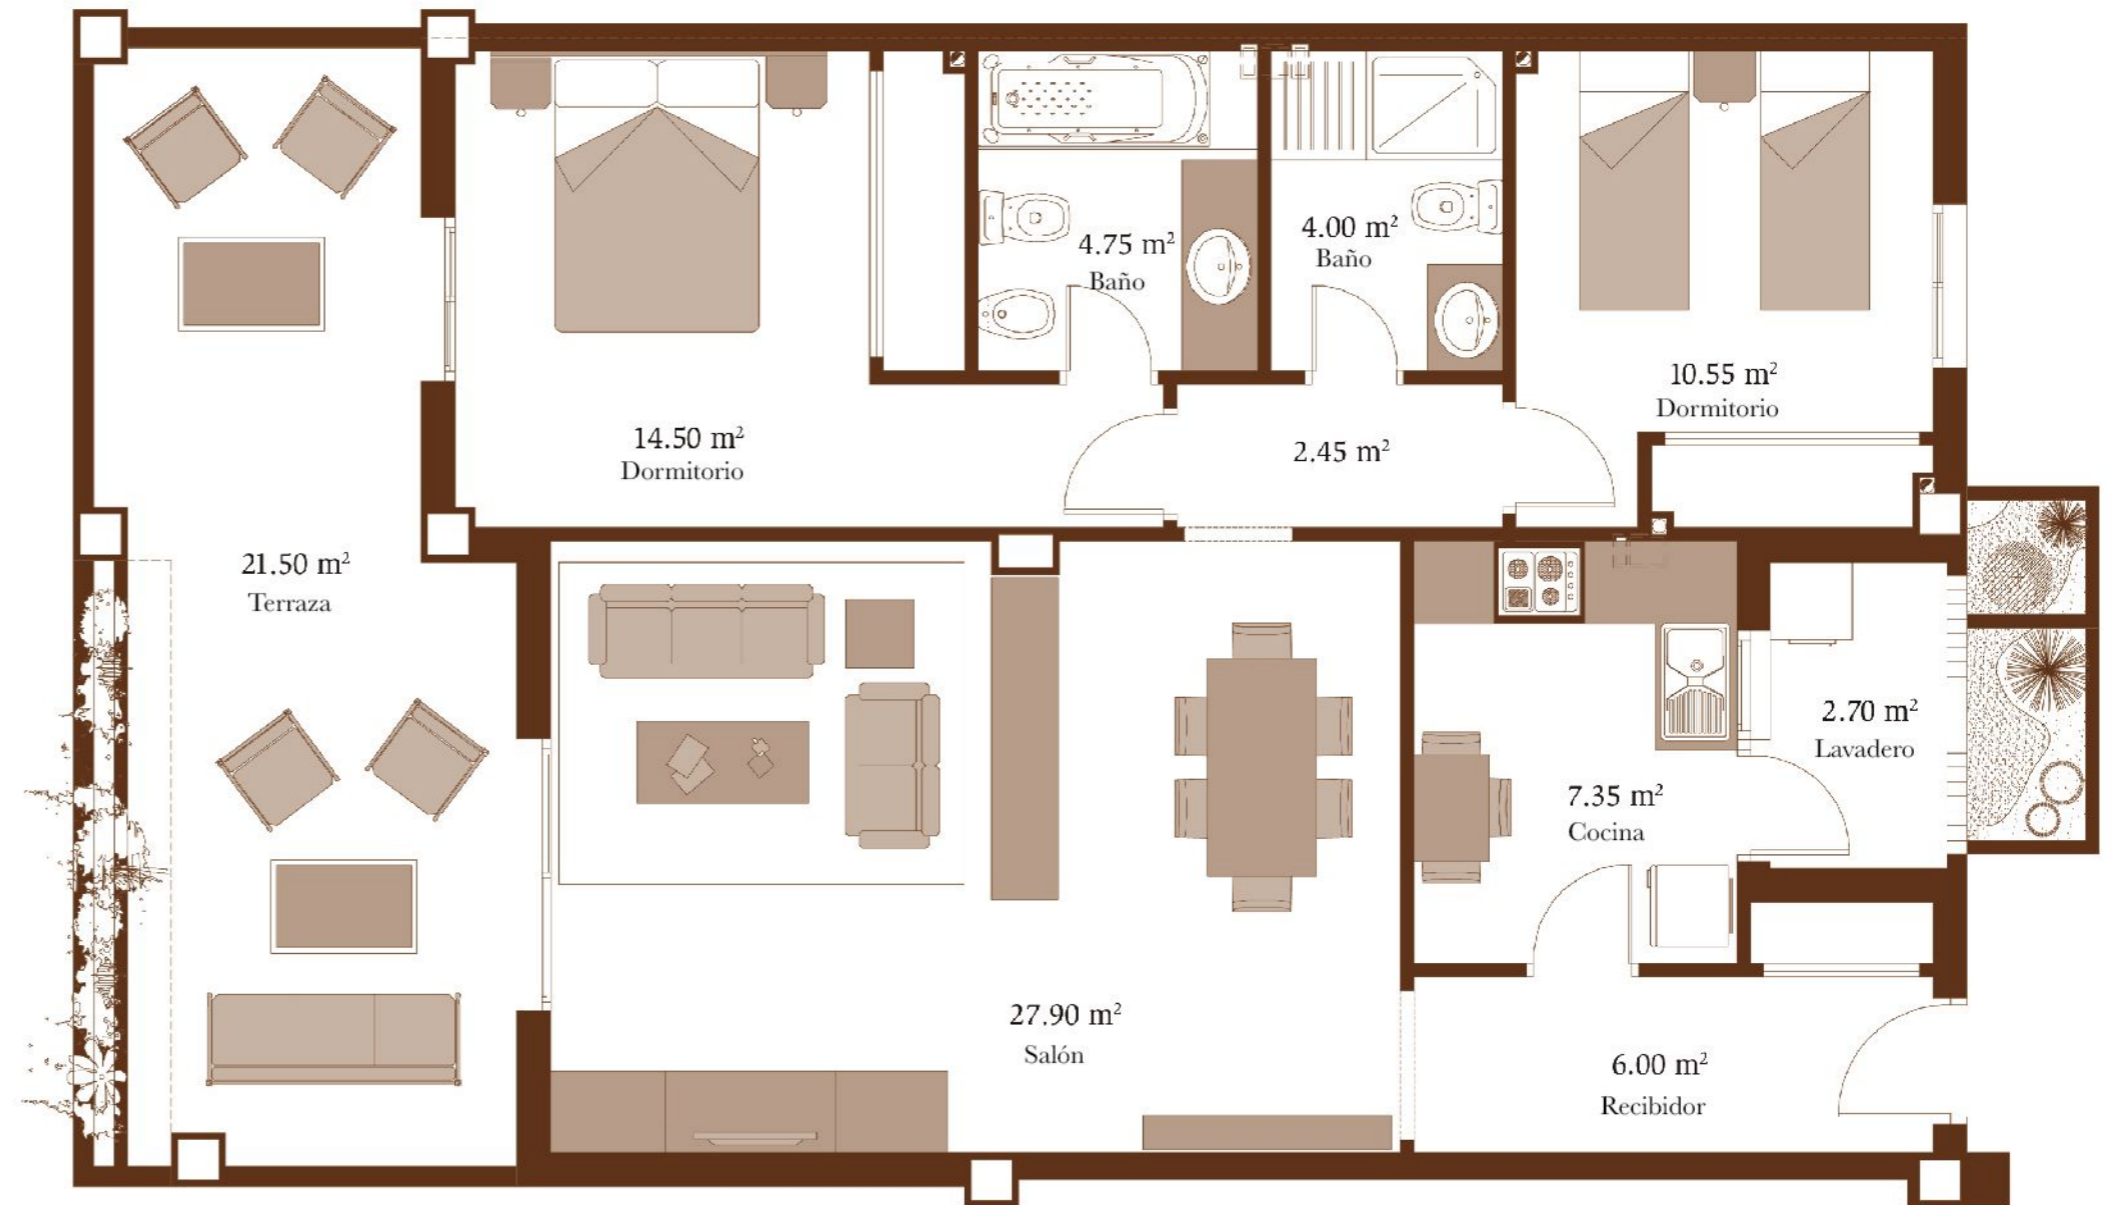

# Augusta

SEA & GOLF

Apartamento 2 dormitorios  
2 bedrooms apartment

Sup. Cerrada	91,89 m <sup>2</sup>
Sup. Cons. Terraza	24,58 m <sup>2</sup>
Total	136,94 m <sup>2</sup>

## Bloque 8 - ALBATROS

Bajo C

El total de las superficies incluye las zonas comunes del apartamento.