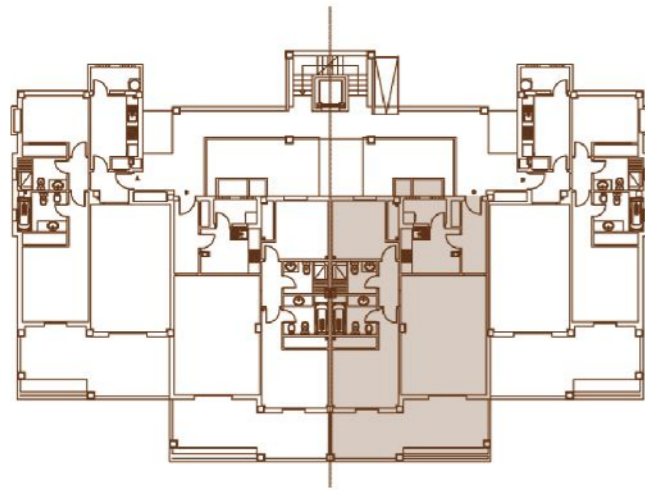

BLOQUE 8. ALBATROS

# Augusta

SEA & GOLF

Apartamento 2 dormitorios  
2 bedrooms apartment

Sup. Cerrada	91,89 m <sup>2</sup>
Sup. Cons. Terraza	24,58 m <sup>2</sup>
Total	136,94 m <sup>2</sup>