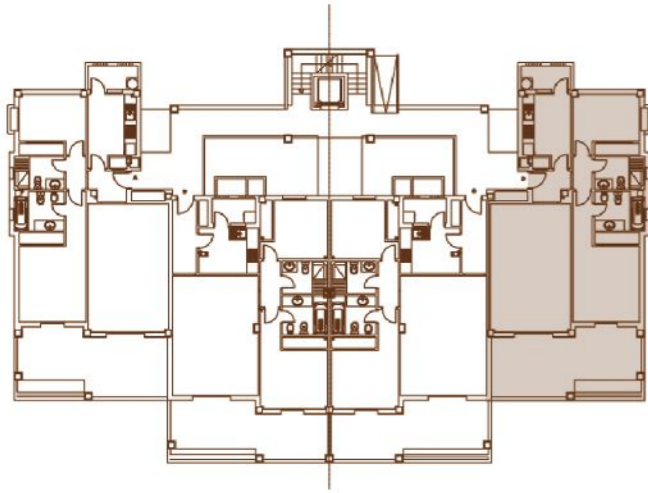

BLOQUE 8. ALBATROS

Augusta

SEA & GOLF

Bloque 8 - ALBATROS

Bajo D

Augusta

SEA & GOLF

Apartamento 2 dormitorios
2 bedrooms apartment

Sup. Cerrada	98,08 m ²
Sup. Cons. Terraza	28,90 m ²
Total	150,74 m ²

El total de las superficies incluye las zonas comunes del apartamento.