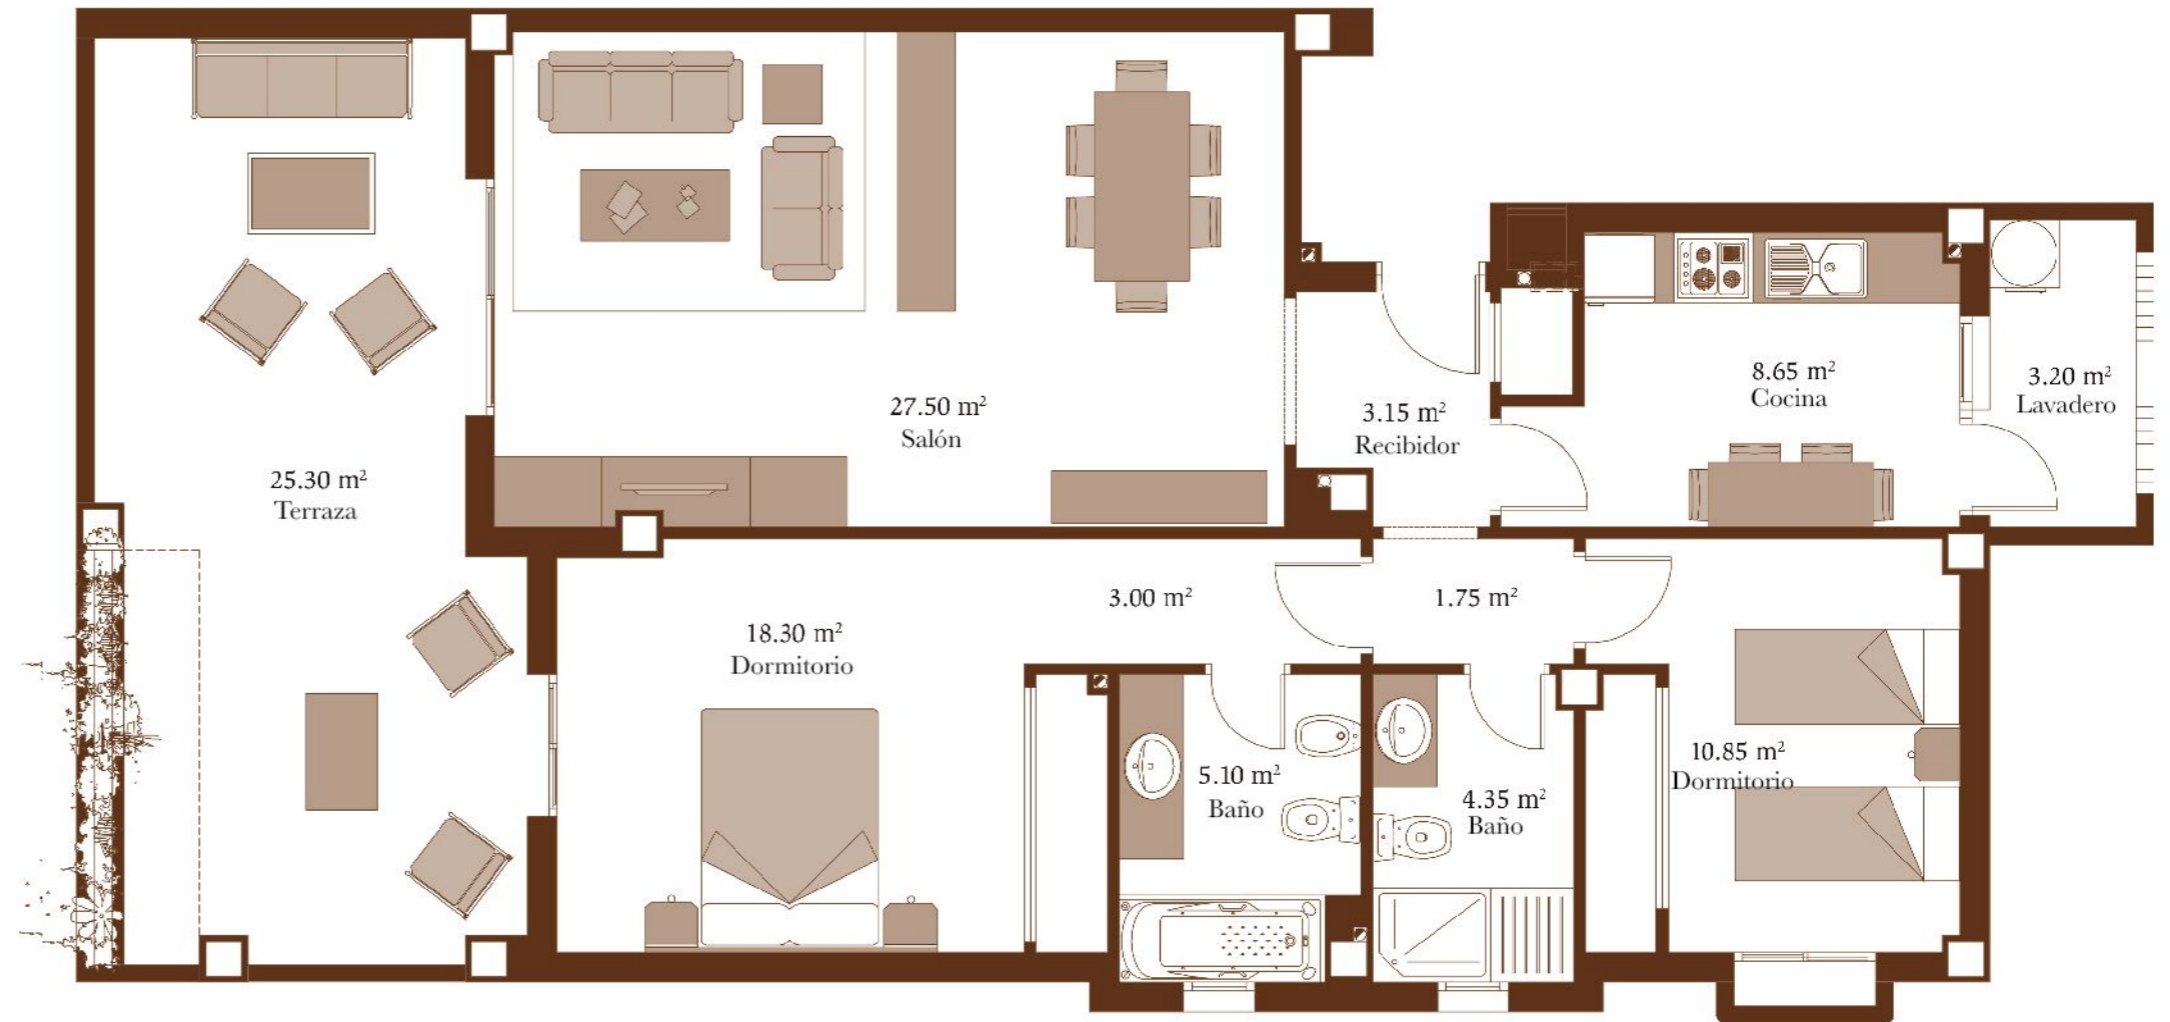

BLOQUE 8. ALBATROS

Augusta

SEA & GOLF

Bloque 8 - ALBATROS

Bajo D

Augusta

SEA & GOLF

Apartamento 2 dormitorios
2 bedrooms apartment

Sup. Cerrada	98,08 m ²
Sup. Cons. Terraza	28,90 m ²
Total	150,74 m ²

El total de las superficies incluye las zonas comunes del apartamento.