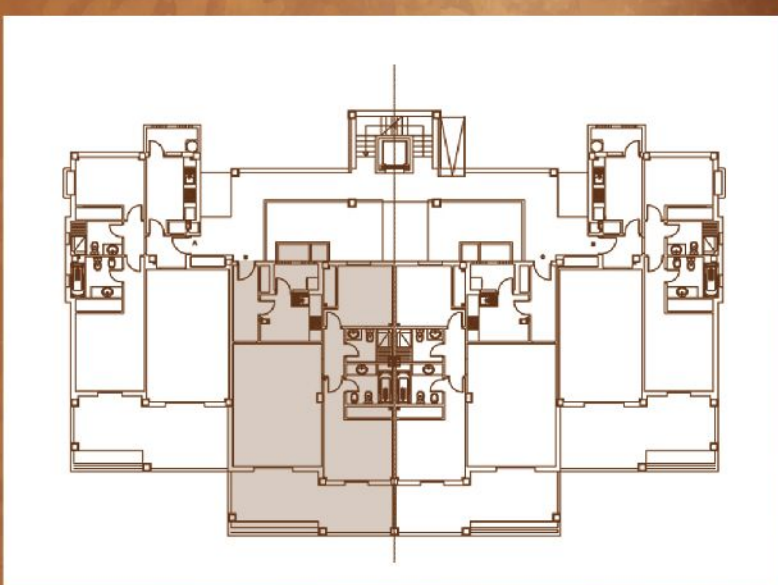

BLOQUE 7. BIRDIE

Augusta

SEA & GOLF

Bloque 7 - BIRDIE

Bajo B

Augusta

SEA & GOLF

Apartamentos 2 dormitorios
2 bedrooms apartment

Sup. Cerrada	91,89 m ²
Sup. Cons. Terraza	24,58 m ²
Jardín Privado	51,17 m ²
Total	136,94 m²

El total de las superficies incluye las zonas comunes del apartamento.