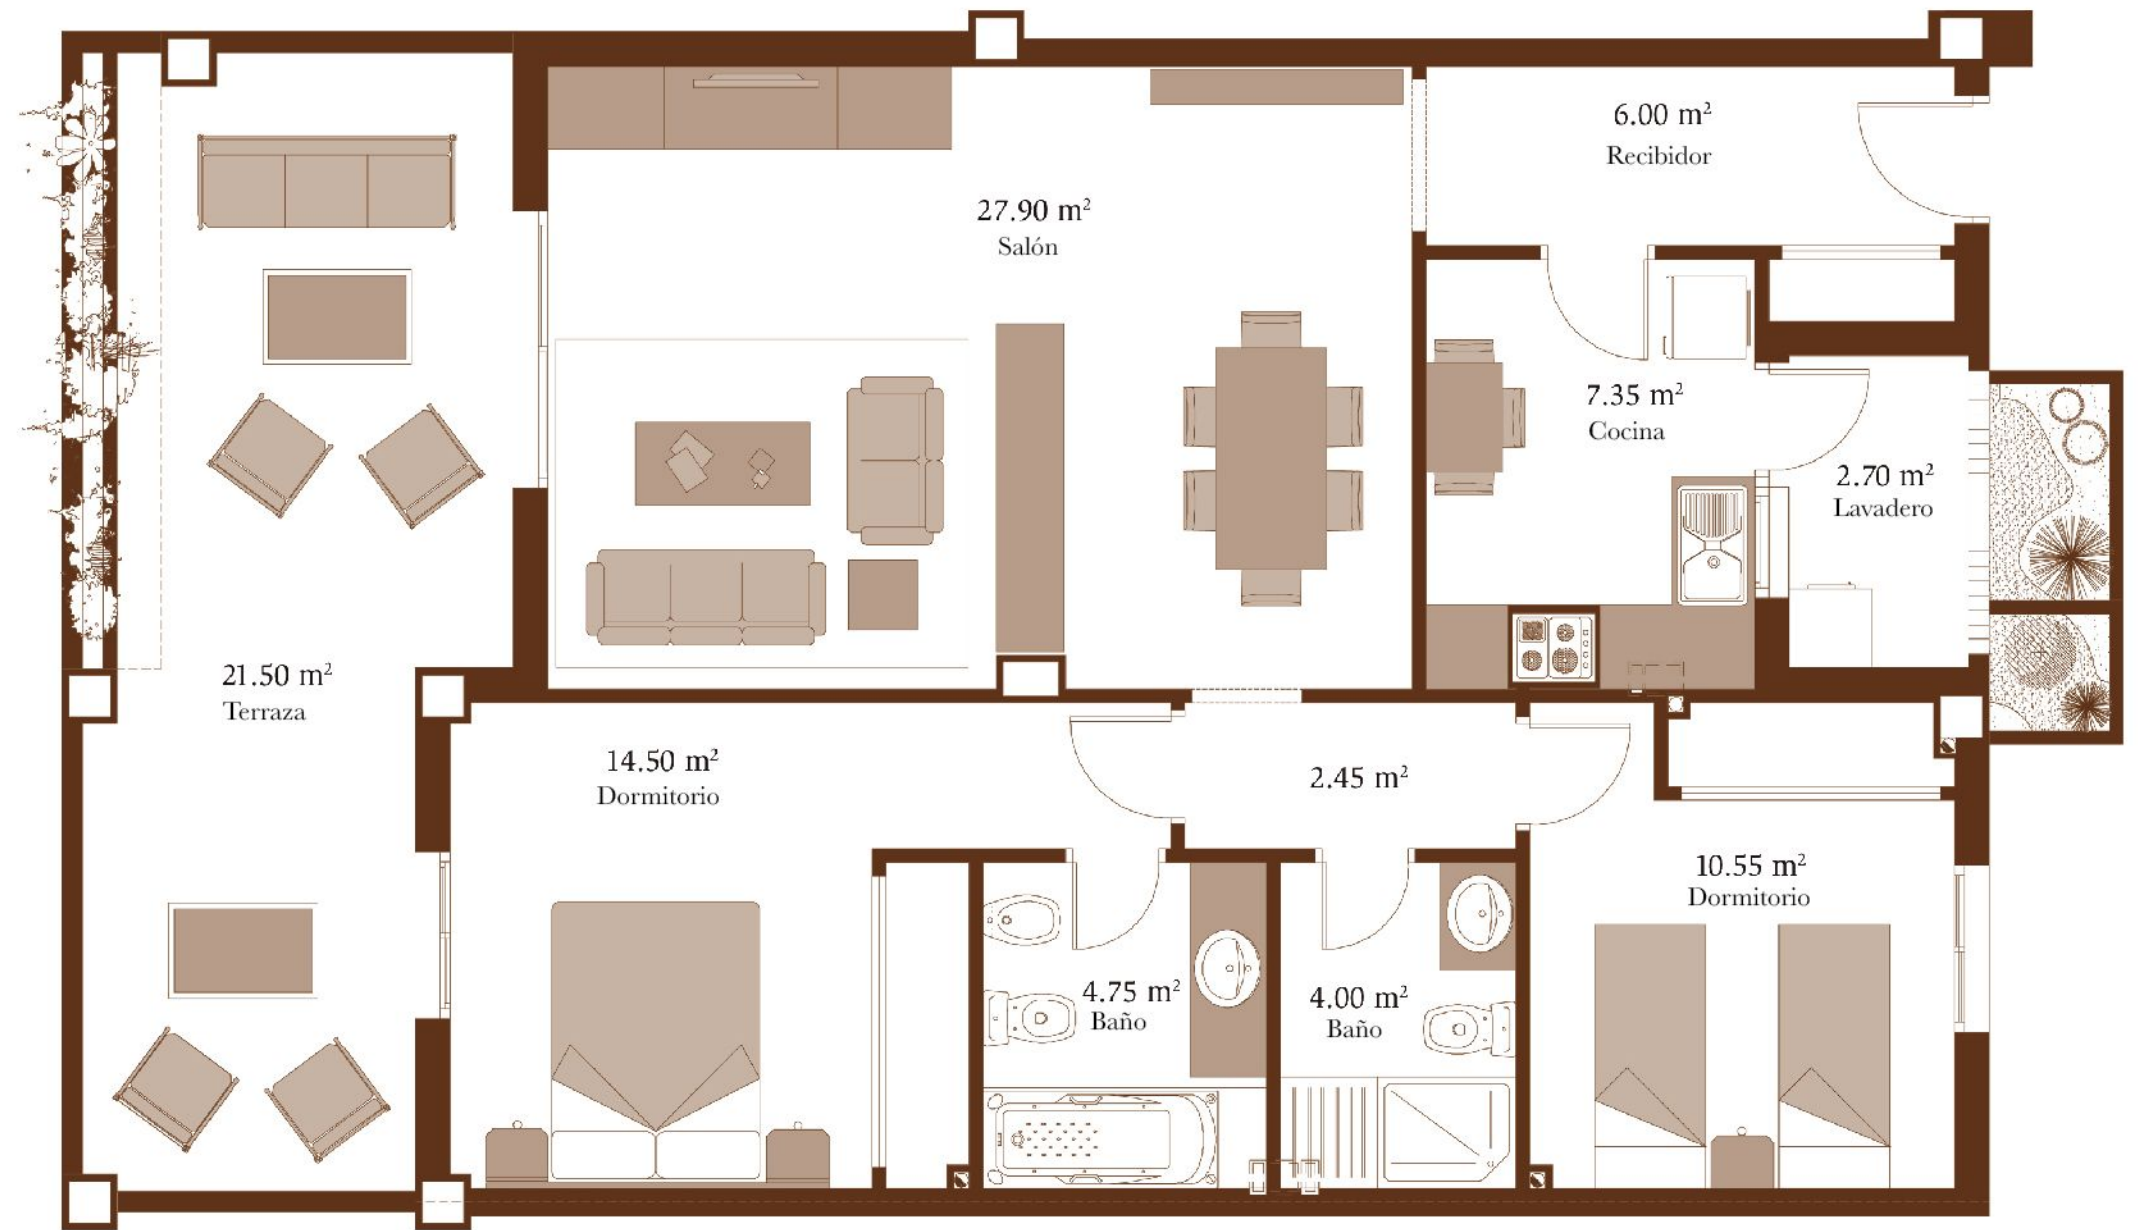

BLOQUE 7. BIRDIE

Augusta

SEA & GOLF

Bloque 7 - BIRDIE

Bajo B

Augusta

SEA & GOLF

Apartamentos 2 dormitorios
2 bedrooms apartment

Sup. Cerrada	91,89 m ²
Sup. Cons. Terraza	24,58 m ²
Jardín Privado	51,17 m ²
Total	136,94 m²

El total de las superficies incluye las zonas comunes del apartamento.